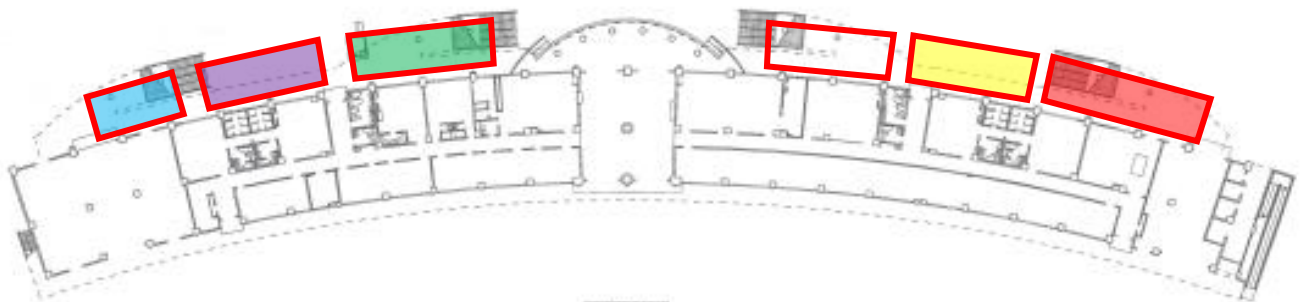

加古川運動公園 陸上競技場 平面図

- 紫・・・阪神
- 緑・・・神戸
- 白・・・東播
- 黄・・・西播 丹有
淡路 但馬
- 赤・・・中播
- 青・・・補助員

4階天井構造図

3階平面図

2階平面図

1階平面図

※この割り当て場所は**選手用**です。