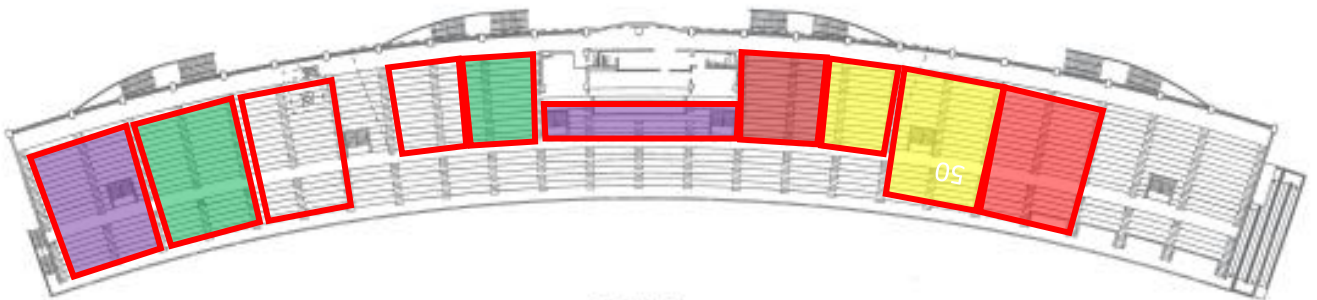

加古川運動公園 陸上競技場 平面図

- 紫・・・阪神
- 緑・・・神戸
- 白・・・東播
- 黄・・・西播 丹有
淡路 但馬
- 赤・・・中播
- 青・・・補助員

4階天井構造図

3階平面図

2階平面図

1階平面図

※この割り当て場所は**選手用**です。