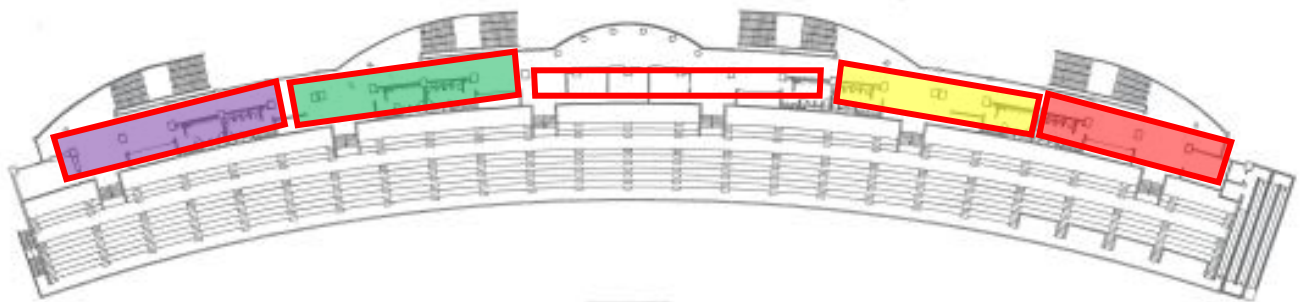

加古川運動公園 陸上競技場 平面図

- 紫・・・阪神
- 緑・・・神戸
- 白・・・東播
- 黄・・・西播 丹有
淡路 但馬
- 赤・・・中播
- 青・・・補助員

4階天井構造図

3階平面図

2階平面図

1階平面図

※この割り当て場所は**選手用**です。