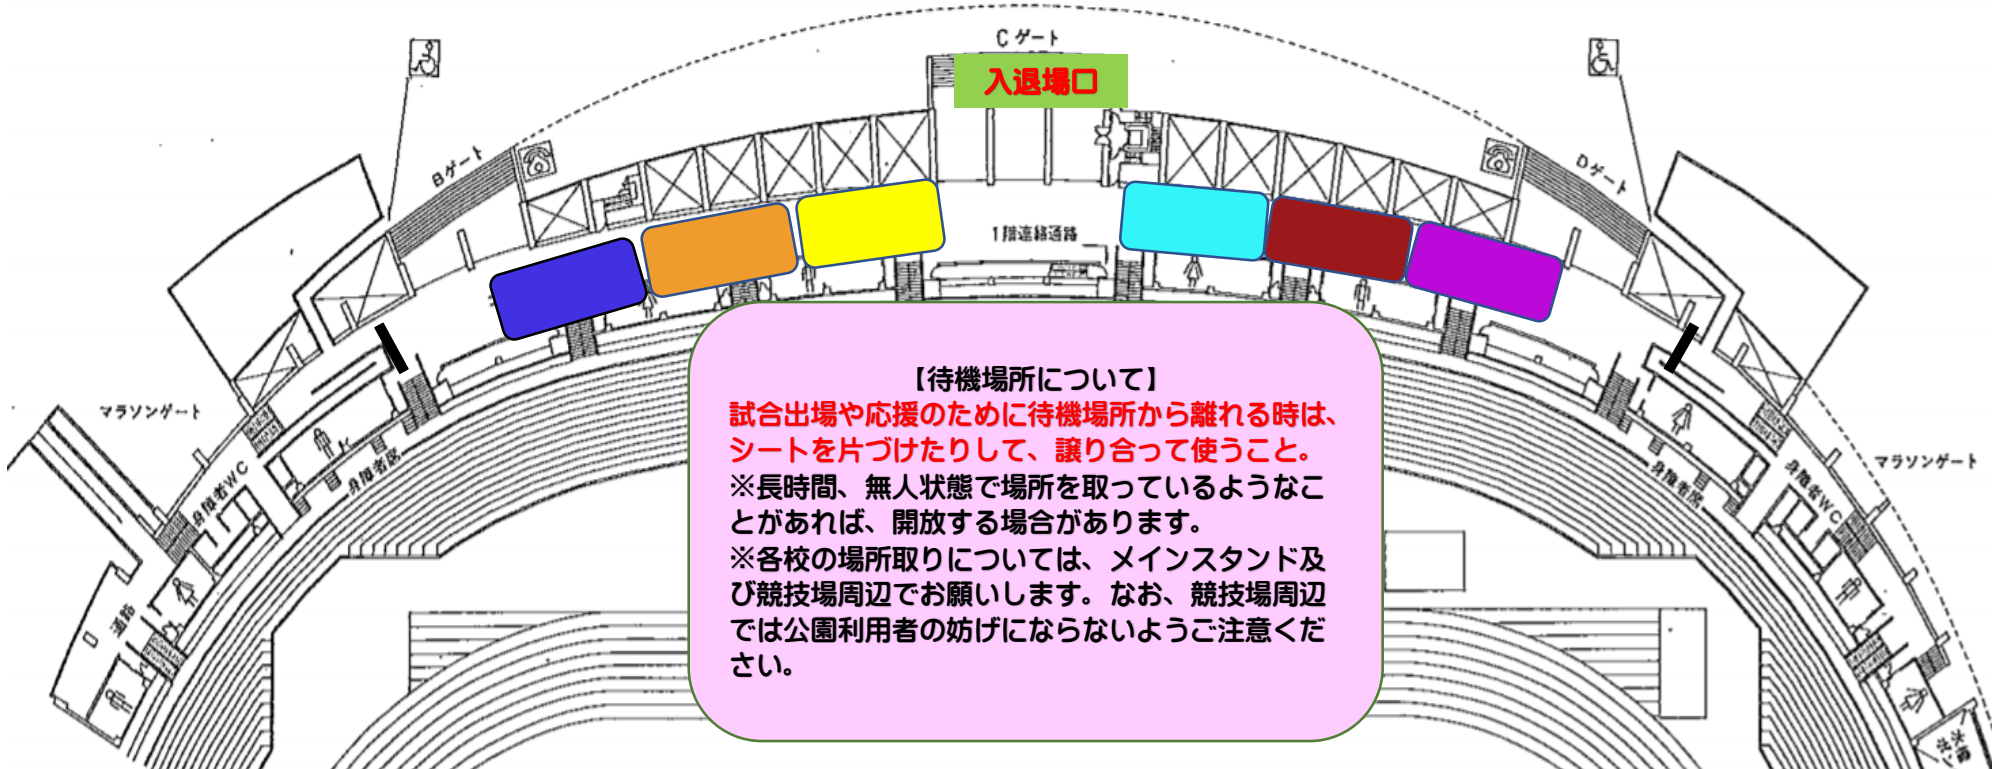

各地区 コンコース待機場所について

【待機場所について】
試合出場や応援のために待機場所から離れる時は、シートを片づけたりして、譲り合って使うこと。
※長時間、無人状態で場所を取っているようなことがあれば、開放する場合があります。
※各校の場所取りについては、メインスタンド及び競技場周辺をお願いします。なお、競技場周辺では公園利用者の妨げにならないようご注意ください。

【各地区待機場所割り当て】		
 阪神	 神戸	 淡路
 東播・丹有	 但馬	 中播・西播