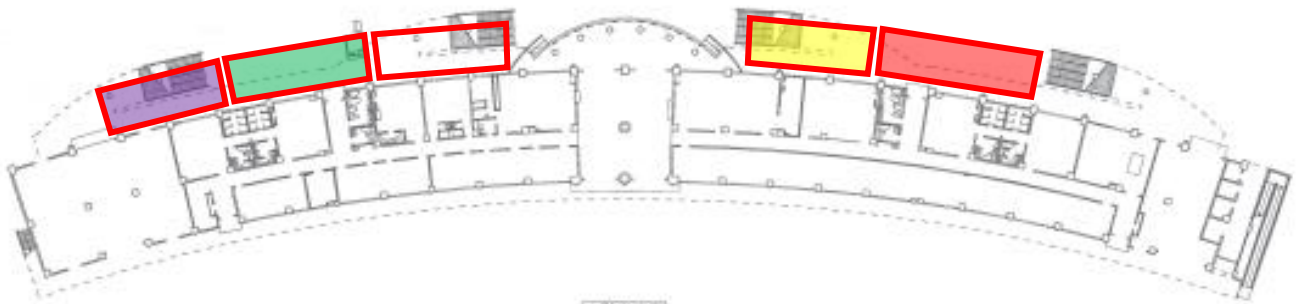

第67回全日本中学校通信陸上競技  
兵庫県大会  
スタンド・スタンド外 地区別割当場所

- 紫・・・阪神
- 緑・・・神戸
- 白・・・東播
- 黄・・・中播
- 赤・・・西播 丹有
- 淡路 但馬

4 屋根天井伏図

3 3階平面図

2 2階平面図

1 1階平面図