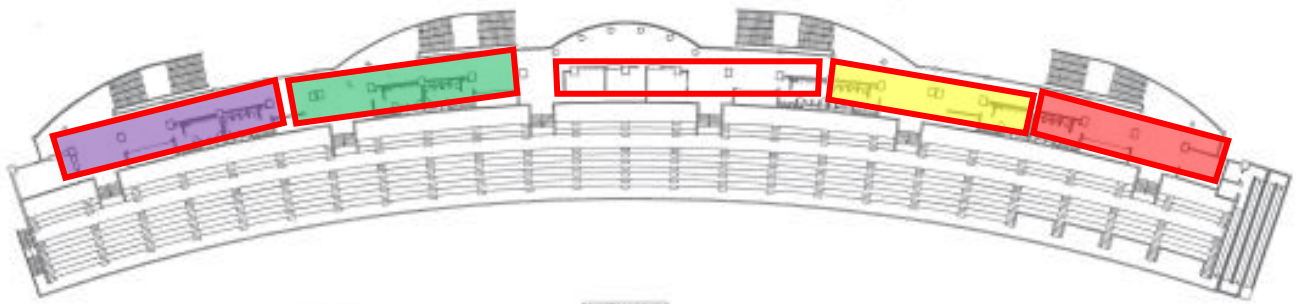

第67回全日本中学校通信陸上競技  
兵庫県大会  
スタンド・スタンド外 地区別割当場所

- 紫・・・阪神
- 緑・・・神戸
- 白・・・東播
- 黄・・・中播
- 赤・・・西播 丹有
- 淡路 但馬

4 屋根天井伏図

3 3階平面図

2 2階平面図

1 1階平面図