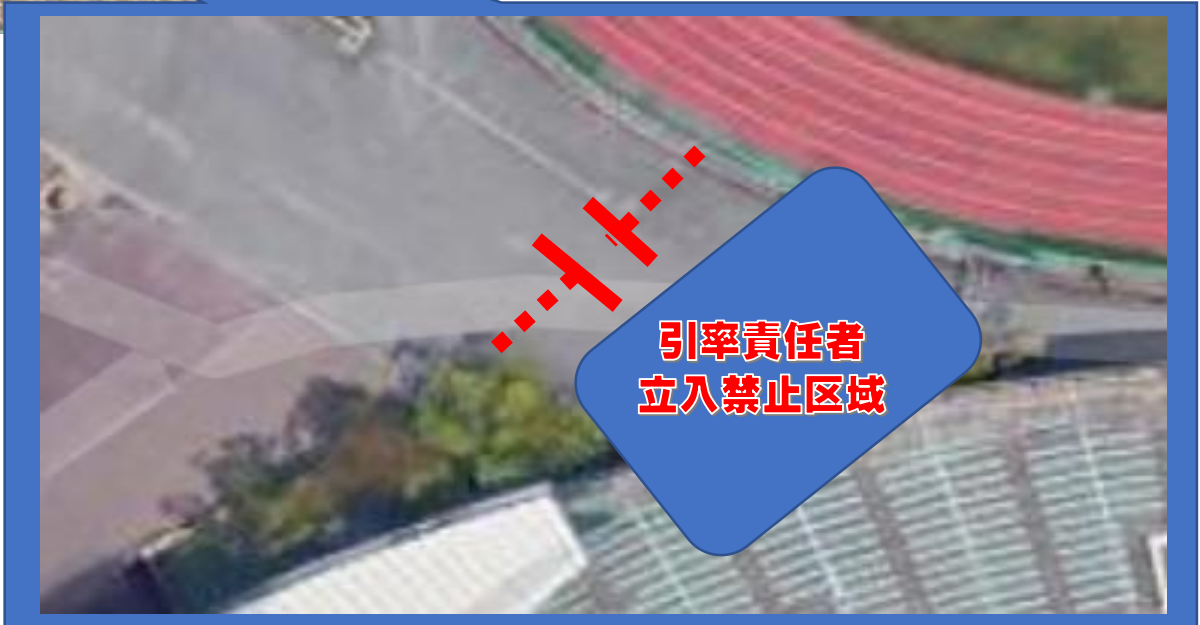

選手専用出入口

選手専用出入口について

- ・ **選手のみ利用可**
- ・ リストバンドを着用していない場合は利用できない。
- ・ 選手と引率責任者が接触しないようにご協力をお願いします。
- ・ **引率者は利用不可。**

**引率責任者
立入禁止区域**

..... 選手出入口専用柵 有

✕ 入退場禁止

■ 引率等での乗降禁止場所