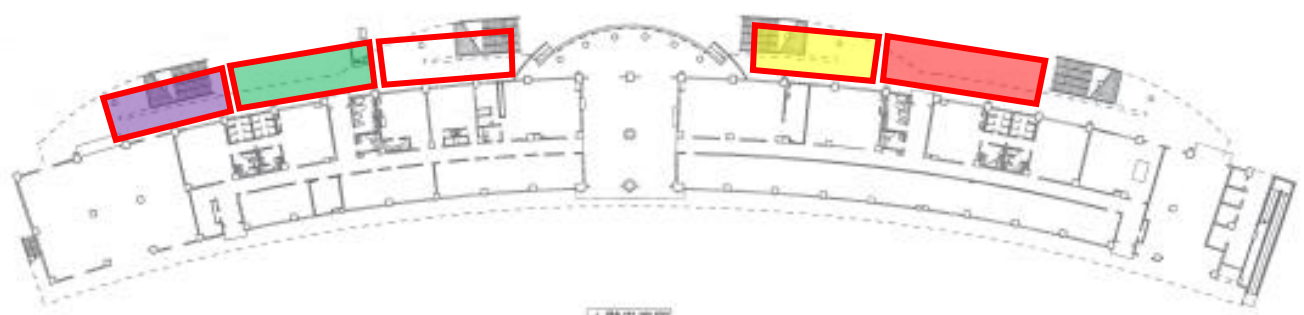

# 加古川運動公園 陸上競技場 平面図

- 紫・・・阪神
- 緑・・・神戸
- 白・・・東播
- 黄・・・中播
- 赤・・・西播 丹有  
淡路 但馬

4階天井伏図

3階平面図

2階平面図

1階平面図