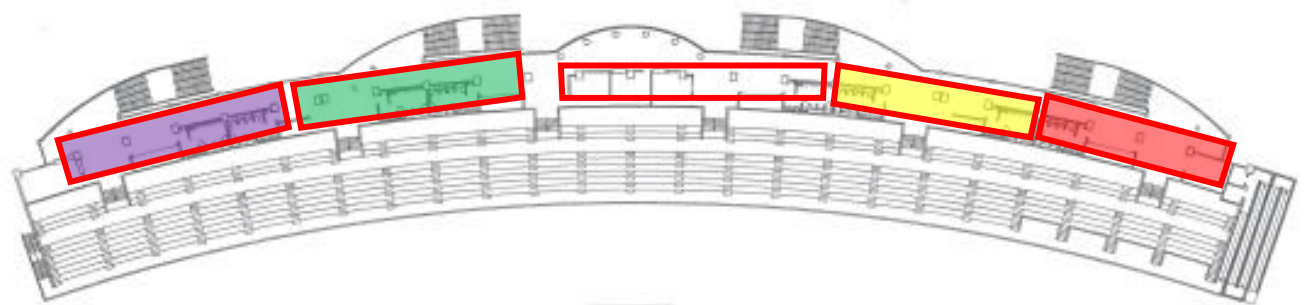

# 加古川運動公園 陸上競技場 平面図

- 紫・・・阪神
- 緑・・・神戸
- 白・・・東播
- 黄・・・中播
- 赤・・・西播 丹有  
淡路 但馬

4階天井伏図

3階平面図

2階平面図

1階平面図