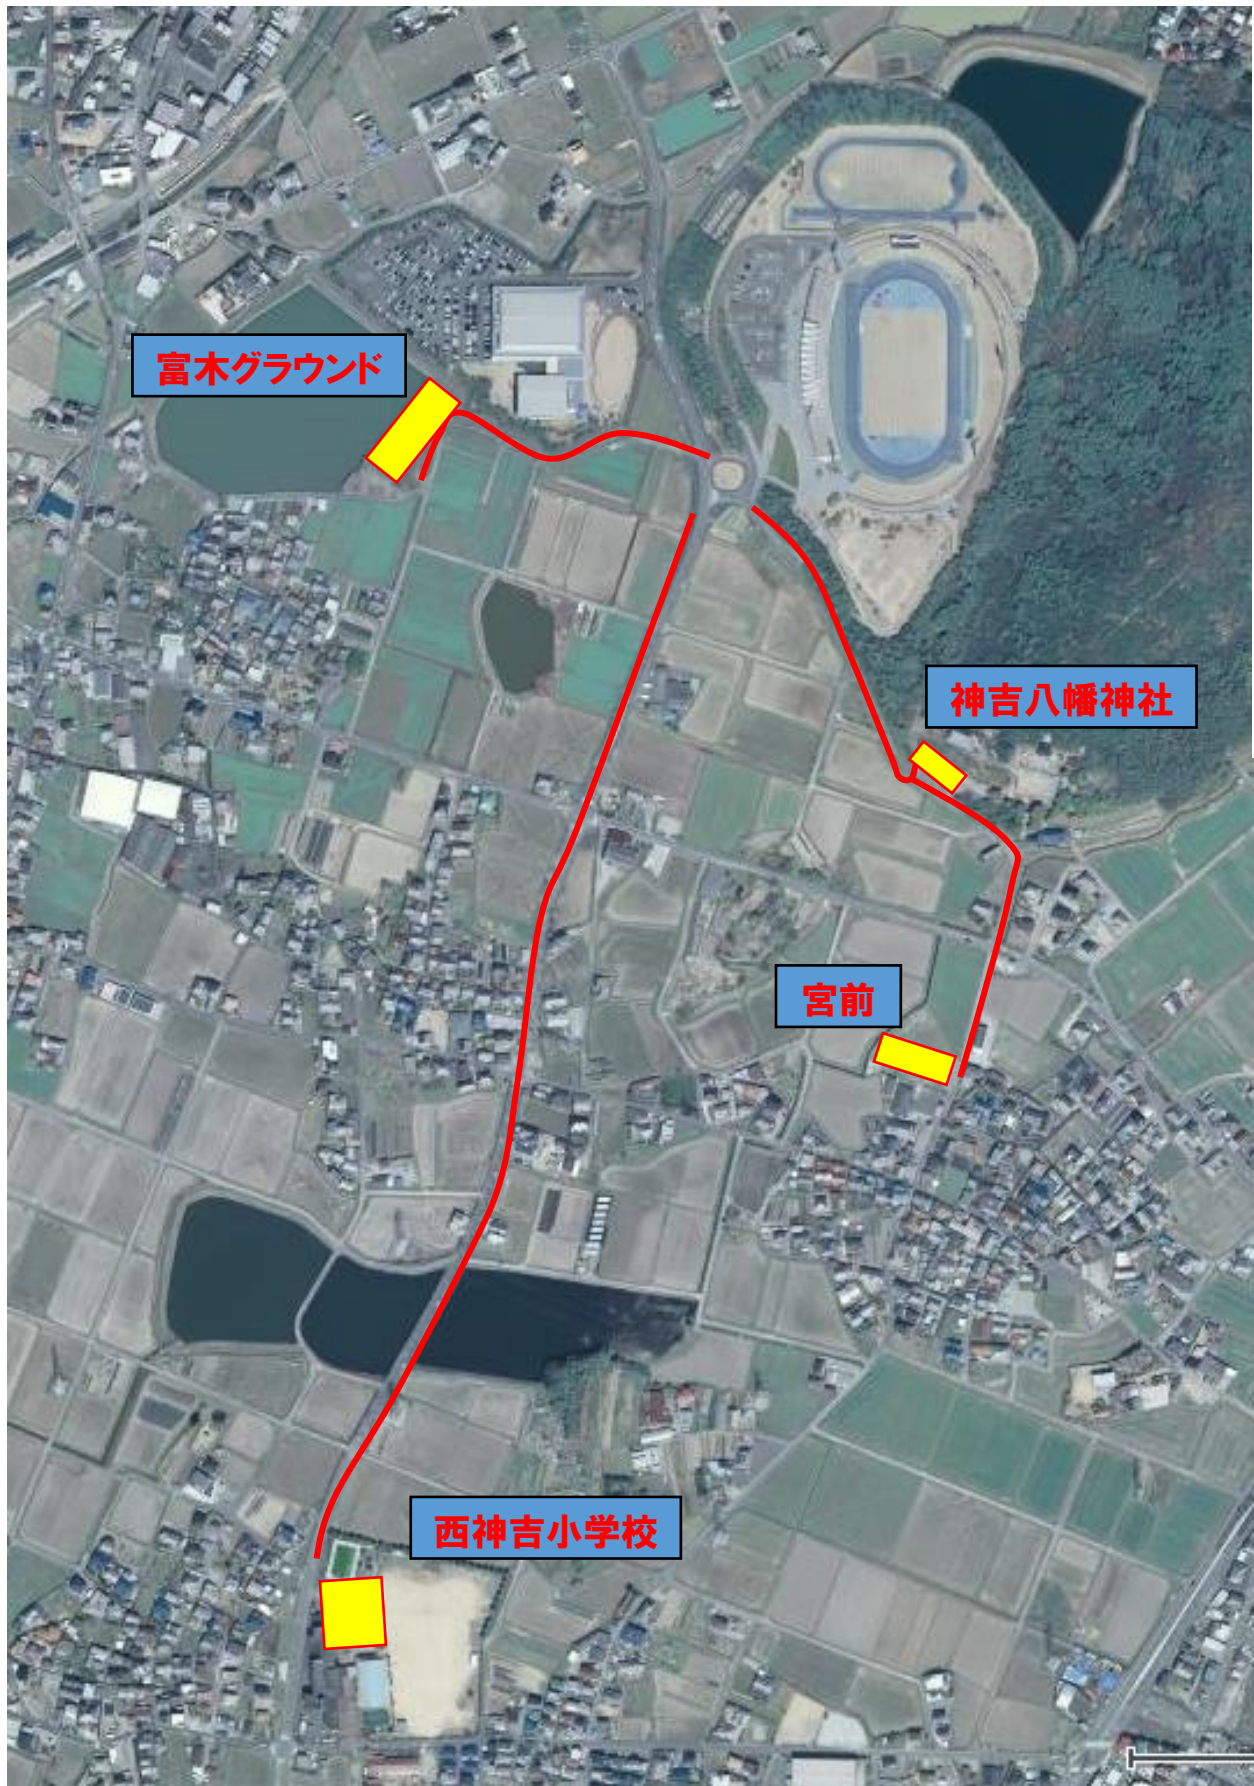

# 兵庫県中学総体（加古川運動公園陸上競技場）臨時駐車場

- \* 陸上競技場の駐車場は台数に限りがあります。できるだけ乗り合わせてご来場ください。
- \* 駐車場の状況により、臨時駐車場を利用していきます。その際は、駐車場警備員の指示に従い、事故がないように、十分、安全に注意して運転してください。
- \* 臨時駐車場  
7月26日(金) 神吉八幡神社 ・ 西神吉小学校 ・ 宮前 ・ 富木グラウンド  
7月27日(土) 神吉八幡神社 ・ 宮前 ・ 富木グラウンド