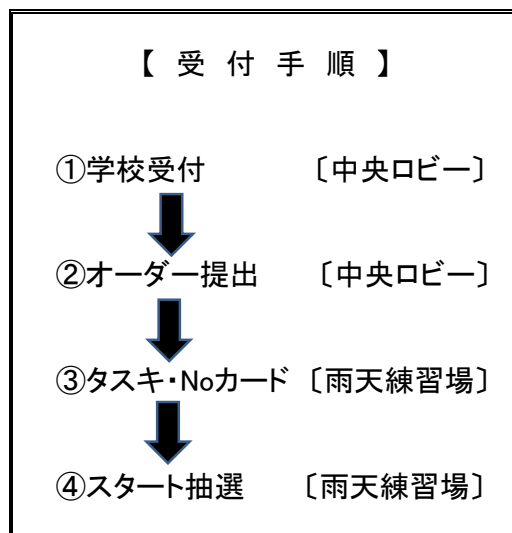

競 技 日 程

- | | |
|-----------------|---------------|
| 1 学校受付・正式オーダー提出 | 8時00分 ~ 8時30分 |
| 2 主任打合せ | 9時00分 ~ |
| 3 監督会議 | 9時15分 ~ |
| 4 競技役員打ち合わせ | 9時30分 ~ |
| 5 開始式 | 10時00分 ~ |
| 6 女子の部 スタート | 10時30分 ~ |
| 7 男子の部 スタート | 11時30分 ~ |
| 8 閉会式 | 13時00分 ~ |