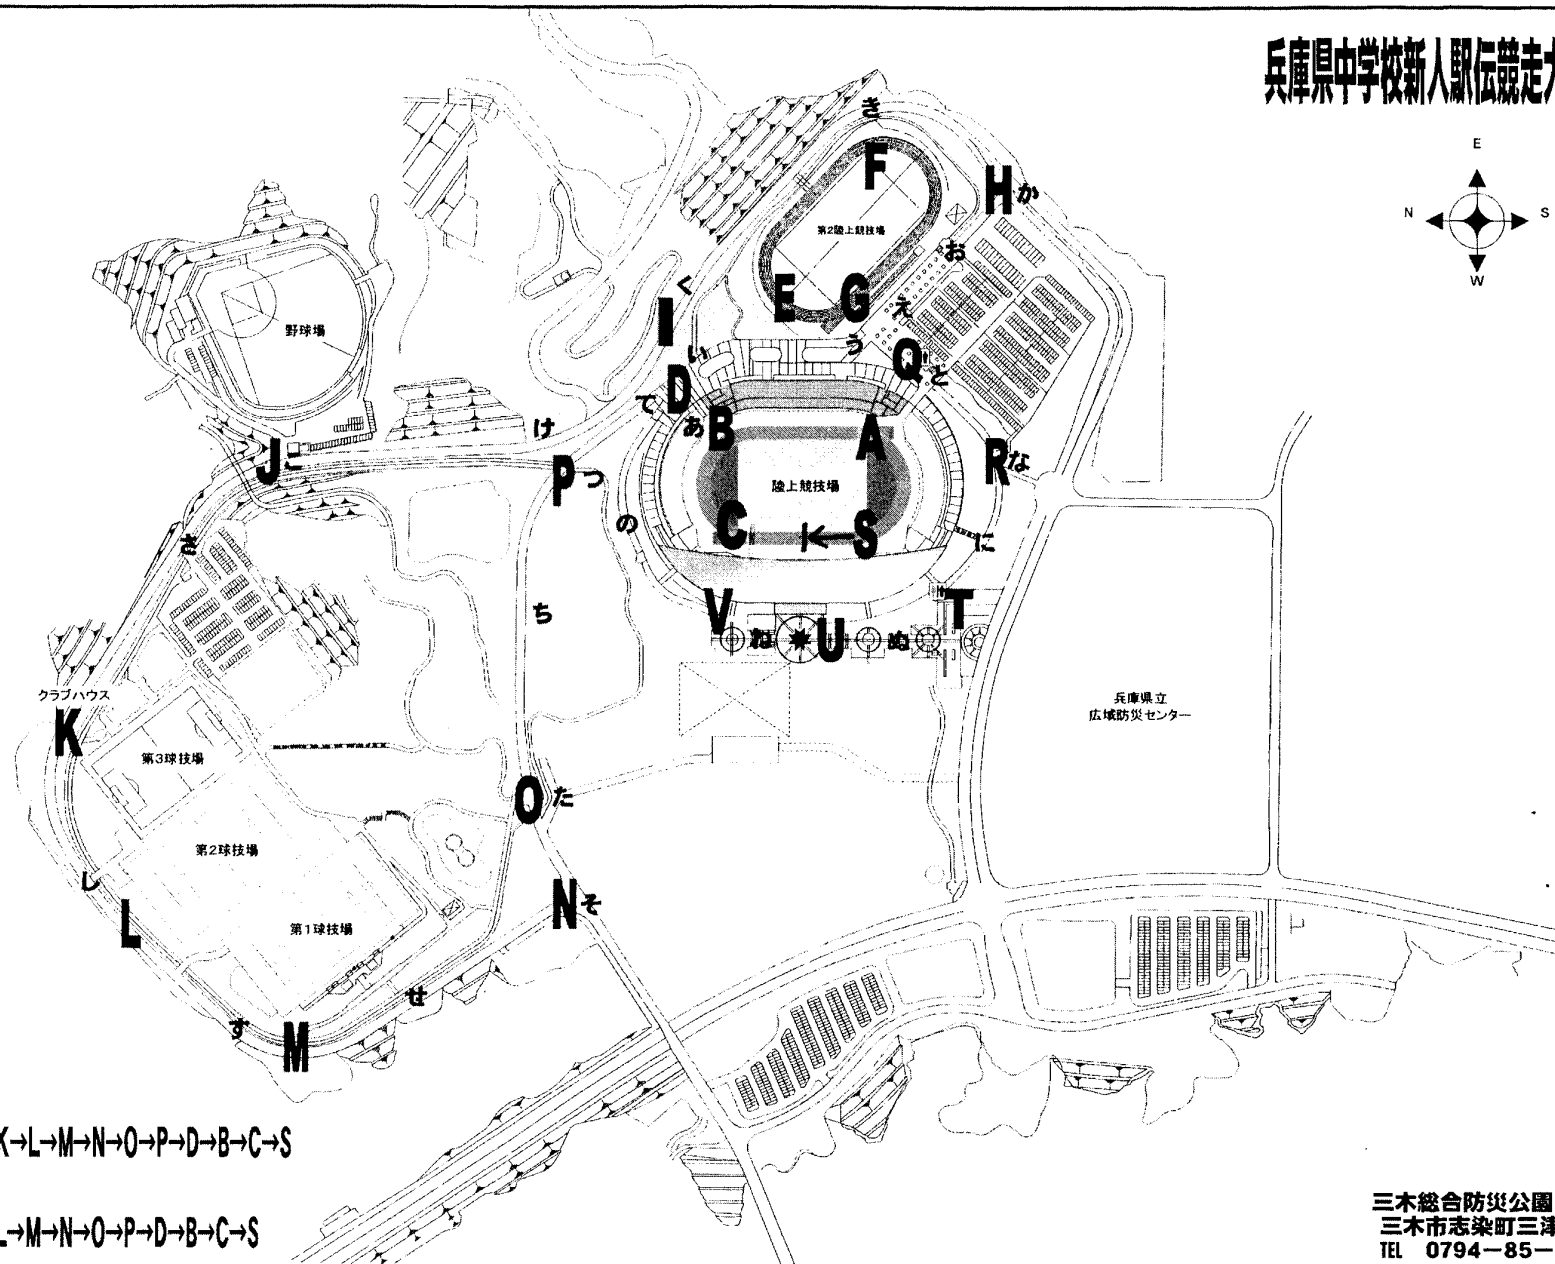

# 兵庫県中学校新人駅伝競走大会コース図

大コース (約3km)

S→A→B→D→H→I→J→K→L→M→N→O→P→D→B→C→S

中コース (約2.2km)

S→A→B→D→I→J→K→L→M→N→O→P→D→B→C→S

小コース (約1.6km)

S→A→B→D→E→F→G→Q→R→T→U→V→D→B→C→S

三木総合防災公園陸上競技場  
三木市志染町三津田1708  
TEL 0794-85-8409