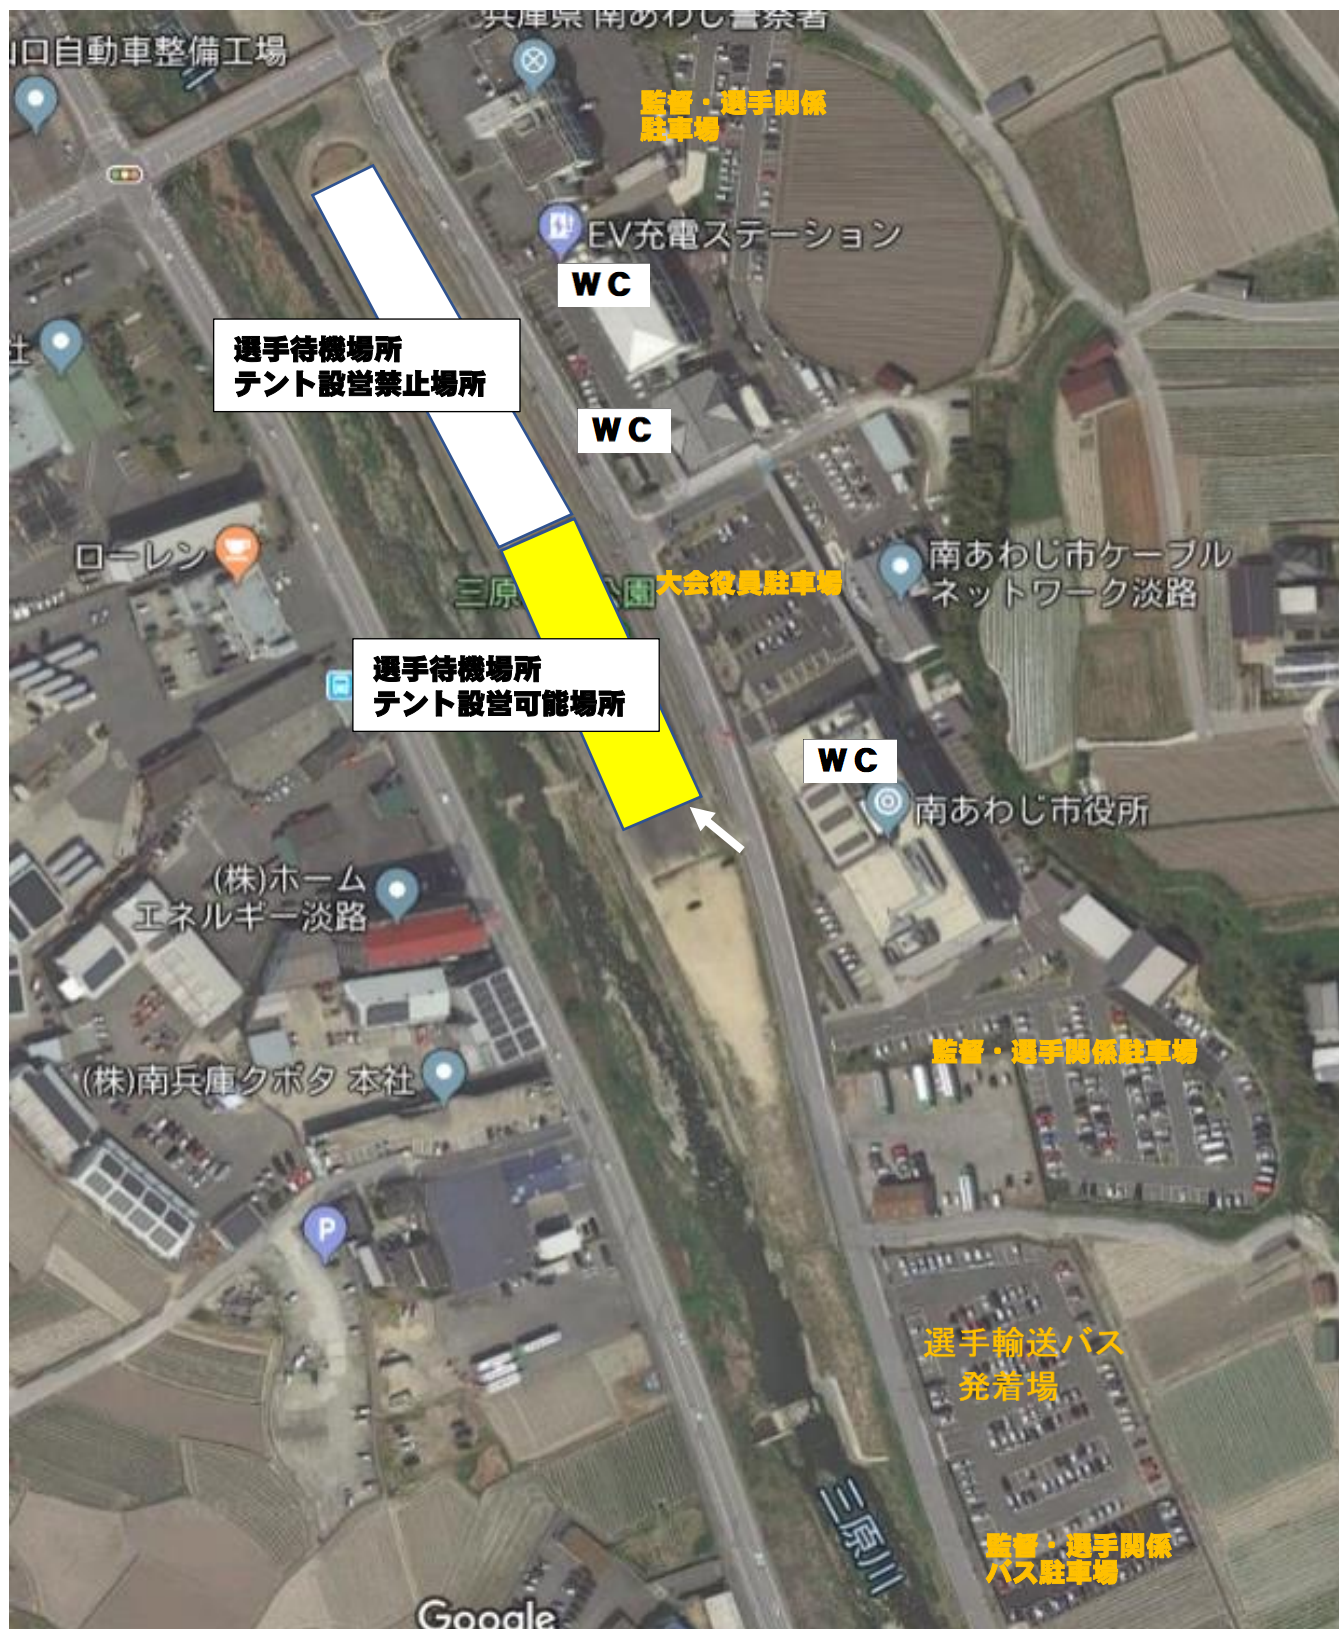

南あわじ市役所・おのころ島神社・三原中学校 選手待機場所について

選手待機場所を設けております。

- ・府県毎に割り当てている場所については、府県毎でお願いします。
- ・テント設営場所では、簡易テントのみとします。突風で飛ばないようにしてください。
- ・ゴミはすべて持ち帰って下さい。

<南あわじ市役所>

*三原河川公園は、土の場所はグラウンドゴルフ場所ですのでテントは設営しないで下さい。

＜おのころ島神社＞

＜三原中学校 1階＞