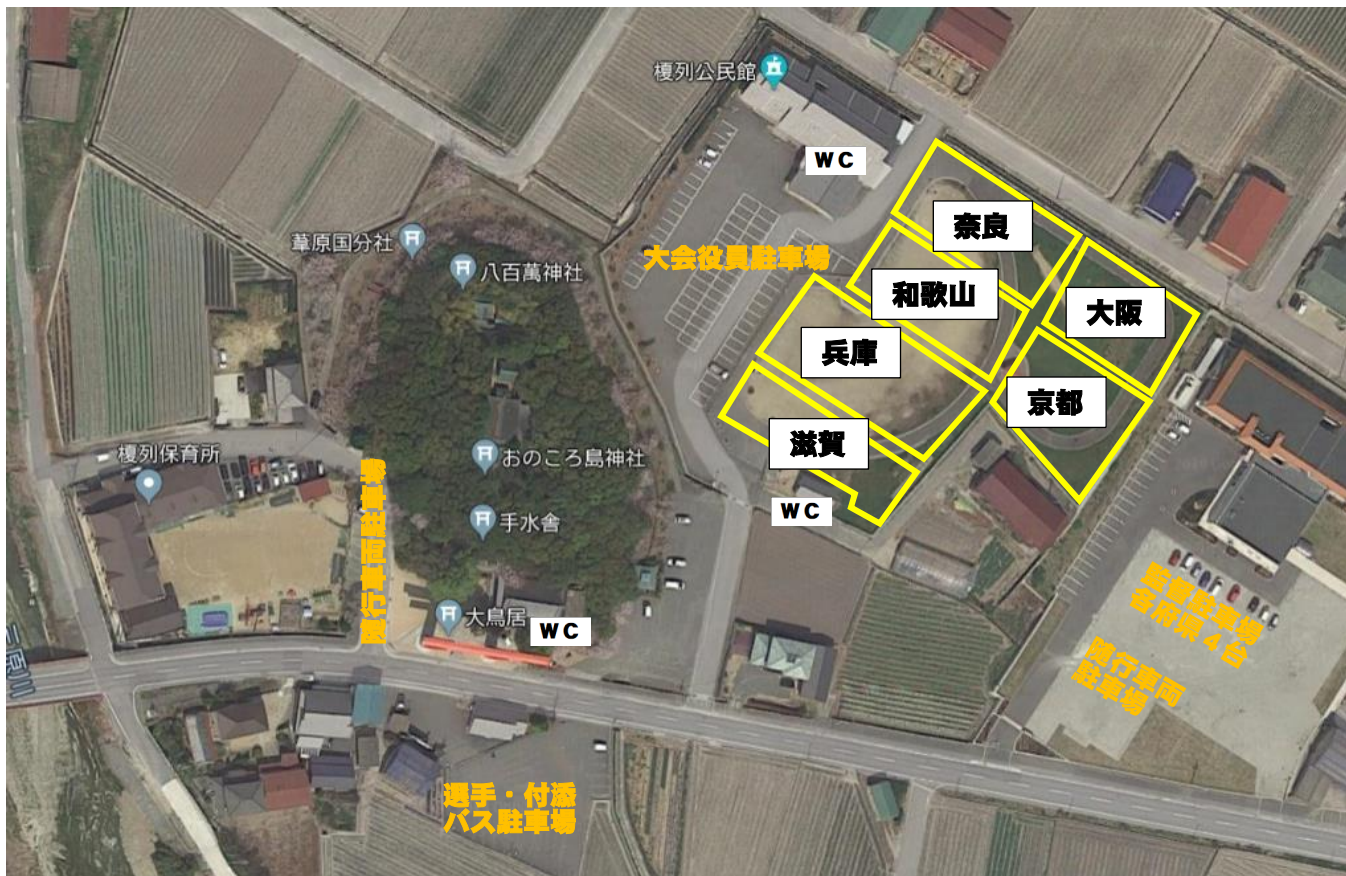

南あわじ市役所・おのころ島神社・三原中学校 選手待機場所について

選手待機場所を設けております。

- ・府県毎に割り当てている場所については、府県毎でお願いします。
- ・テント設営場所では、簡易テントのみとします。突風で飛ばないようにしてください。
- ・ゴミはすべて持ち帰って下さい。

<南あわじ市役所>

*三原河川公園は、土の場所はグラウンドゴルフ場所ですのでテントは設営しないで下さい。

＜おのころ島神社＞

＜三原中学校 1階＞