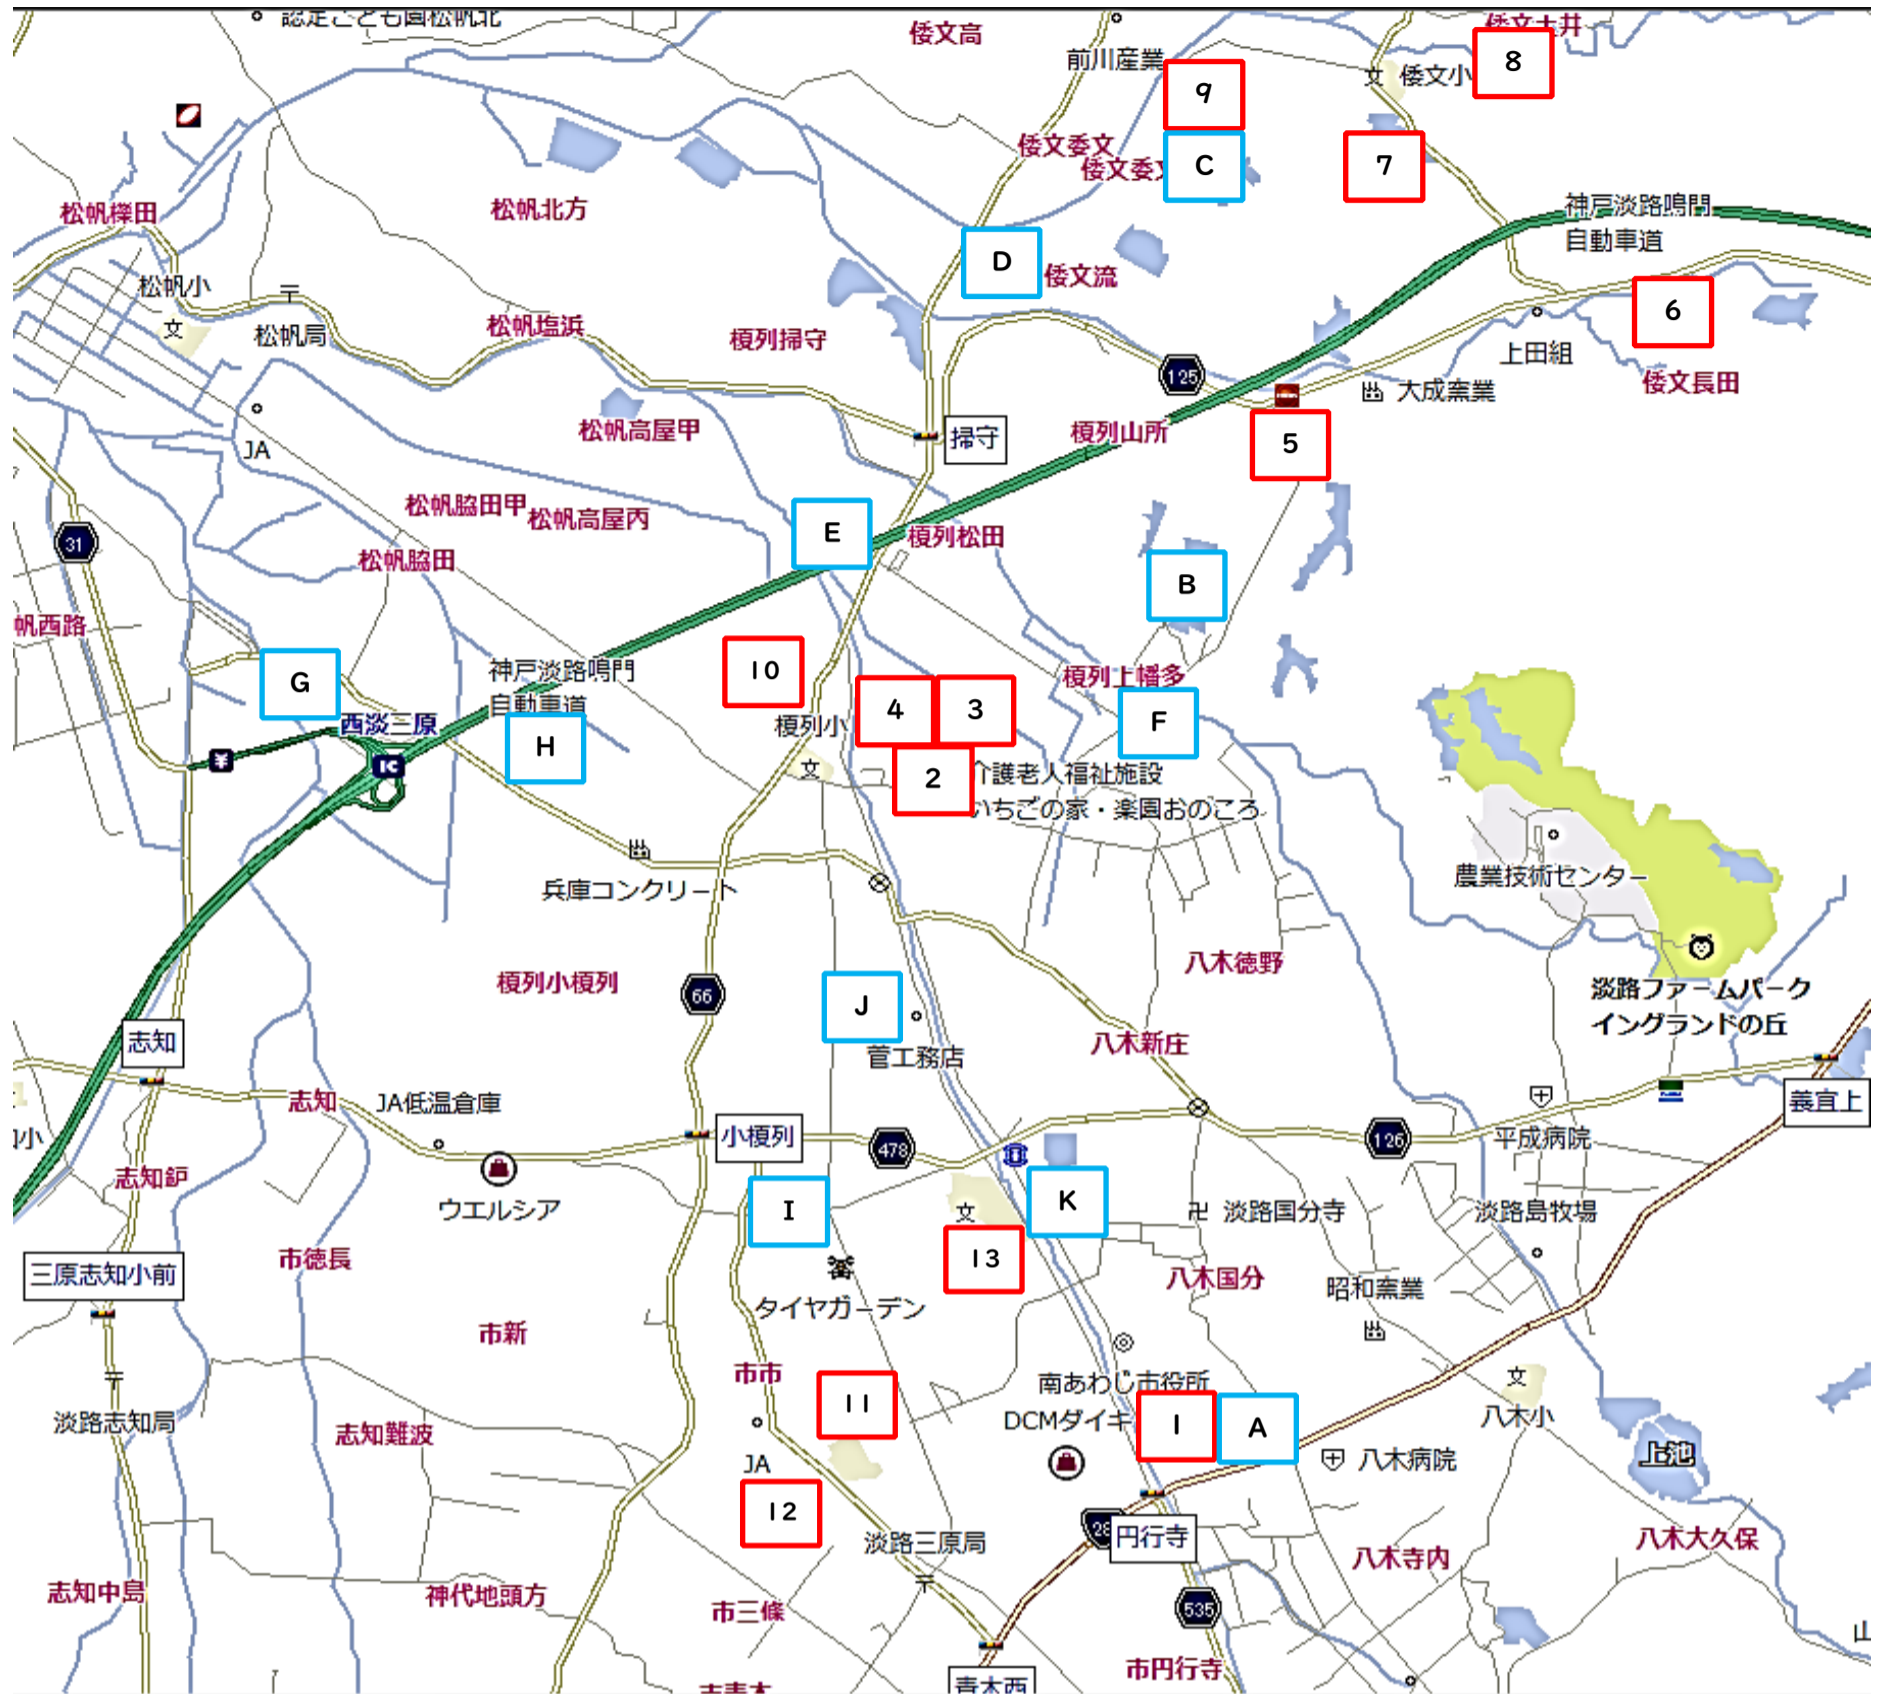

近畿高等学校駅伝競走大会 トイレマップ(施設・仮設)

施設トイレ		仮設トイレ	
1	南あわじ市役所	A	南あわじ市役所南側駐車場 【選手輸送バス駐車場】
2	おのころ島神社	B	南あわじ市企業団地駐車場
3	榎列・倭文地区公民館前公園	C	委文公会堂【女子第1中継所】
4	榎列・倭文地区公民館	D	流バス停付近倉庫前【男子第4中継所】
5	三栄興産(ENEOS長田)	E	前田興業【女子第2中継所】
6	ほたるの里公園	F	幡多地区播種センター
7	倭文地区公民館	G	棚田精機前【女子第3中継所】
8	倭文小学校	H	淡路島事業組合【男子第2中継所手前】
9	委文公会堂	I	アビーロード・和良久敷地内 【男子第6、女子第4中継所手前】
10	榎列小学校	J	管工務店駐車場【男子第3中継所手前】
11	市小学校	K	ローソン三原町八木店駐車場
12	市地区公民館(中央公民館)		
13	三原中学校		