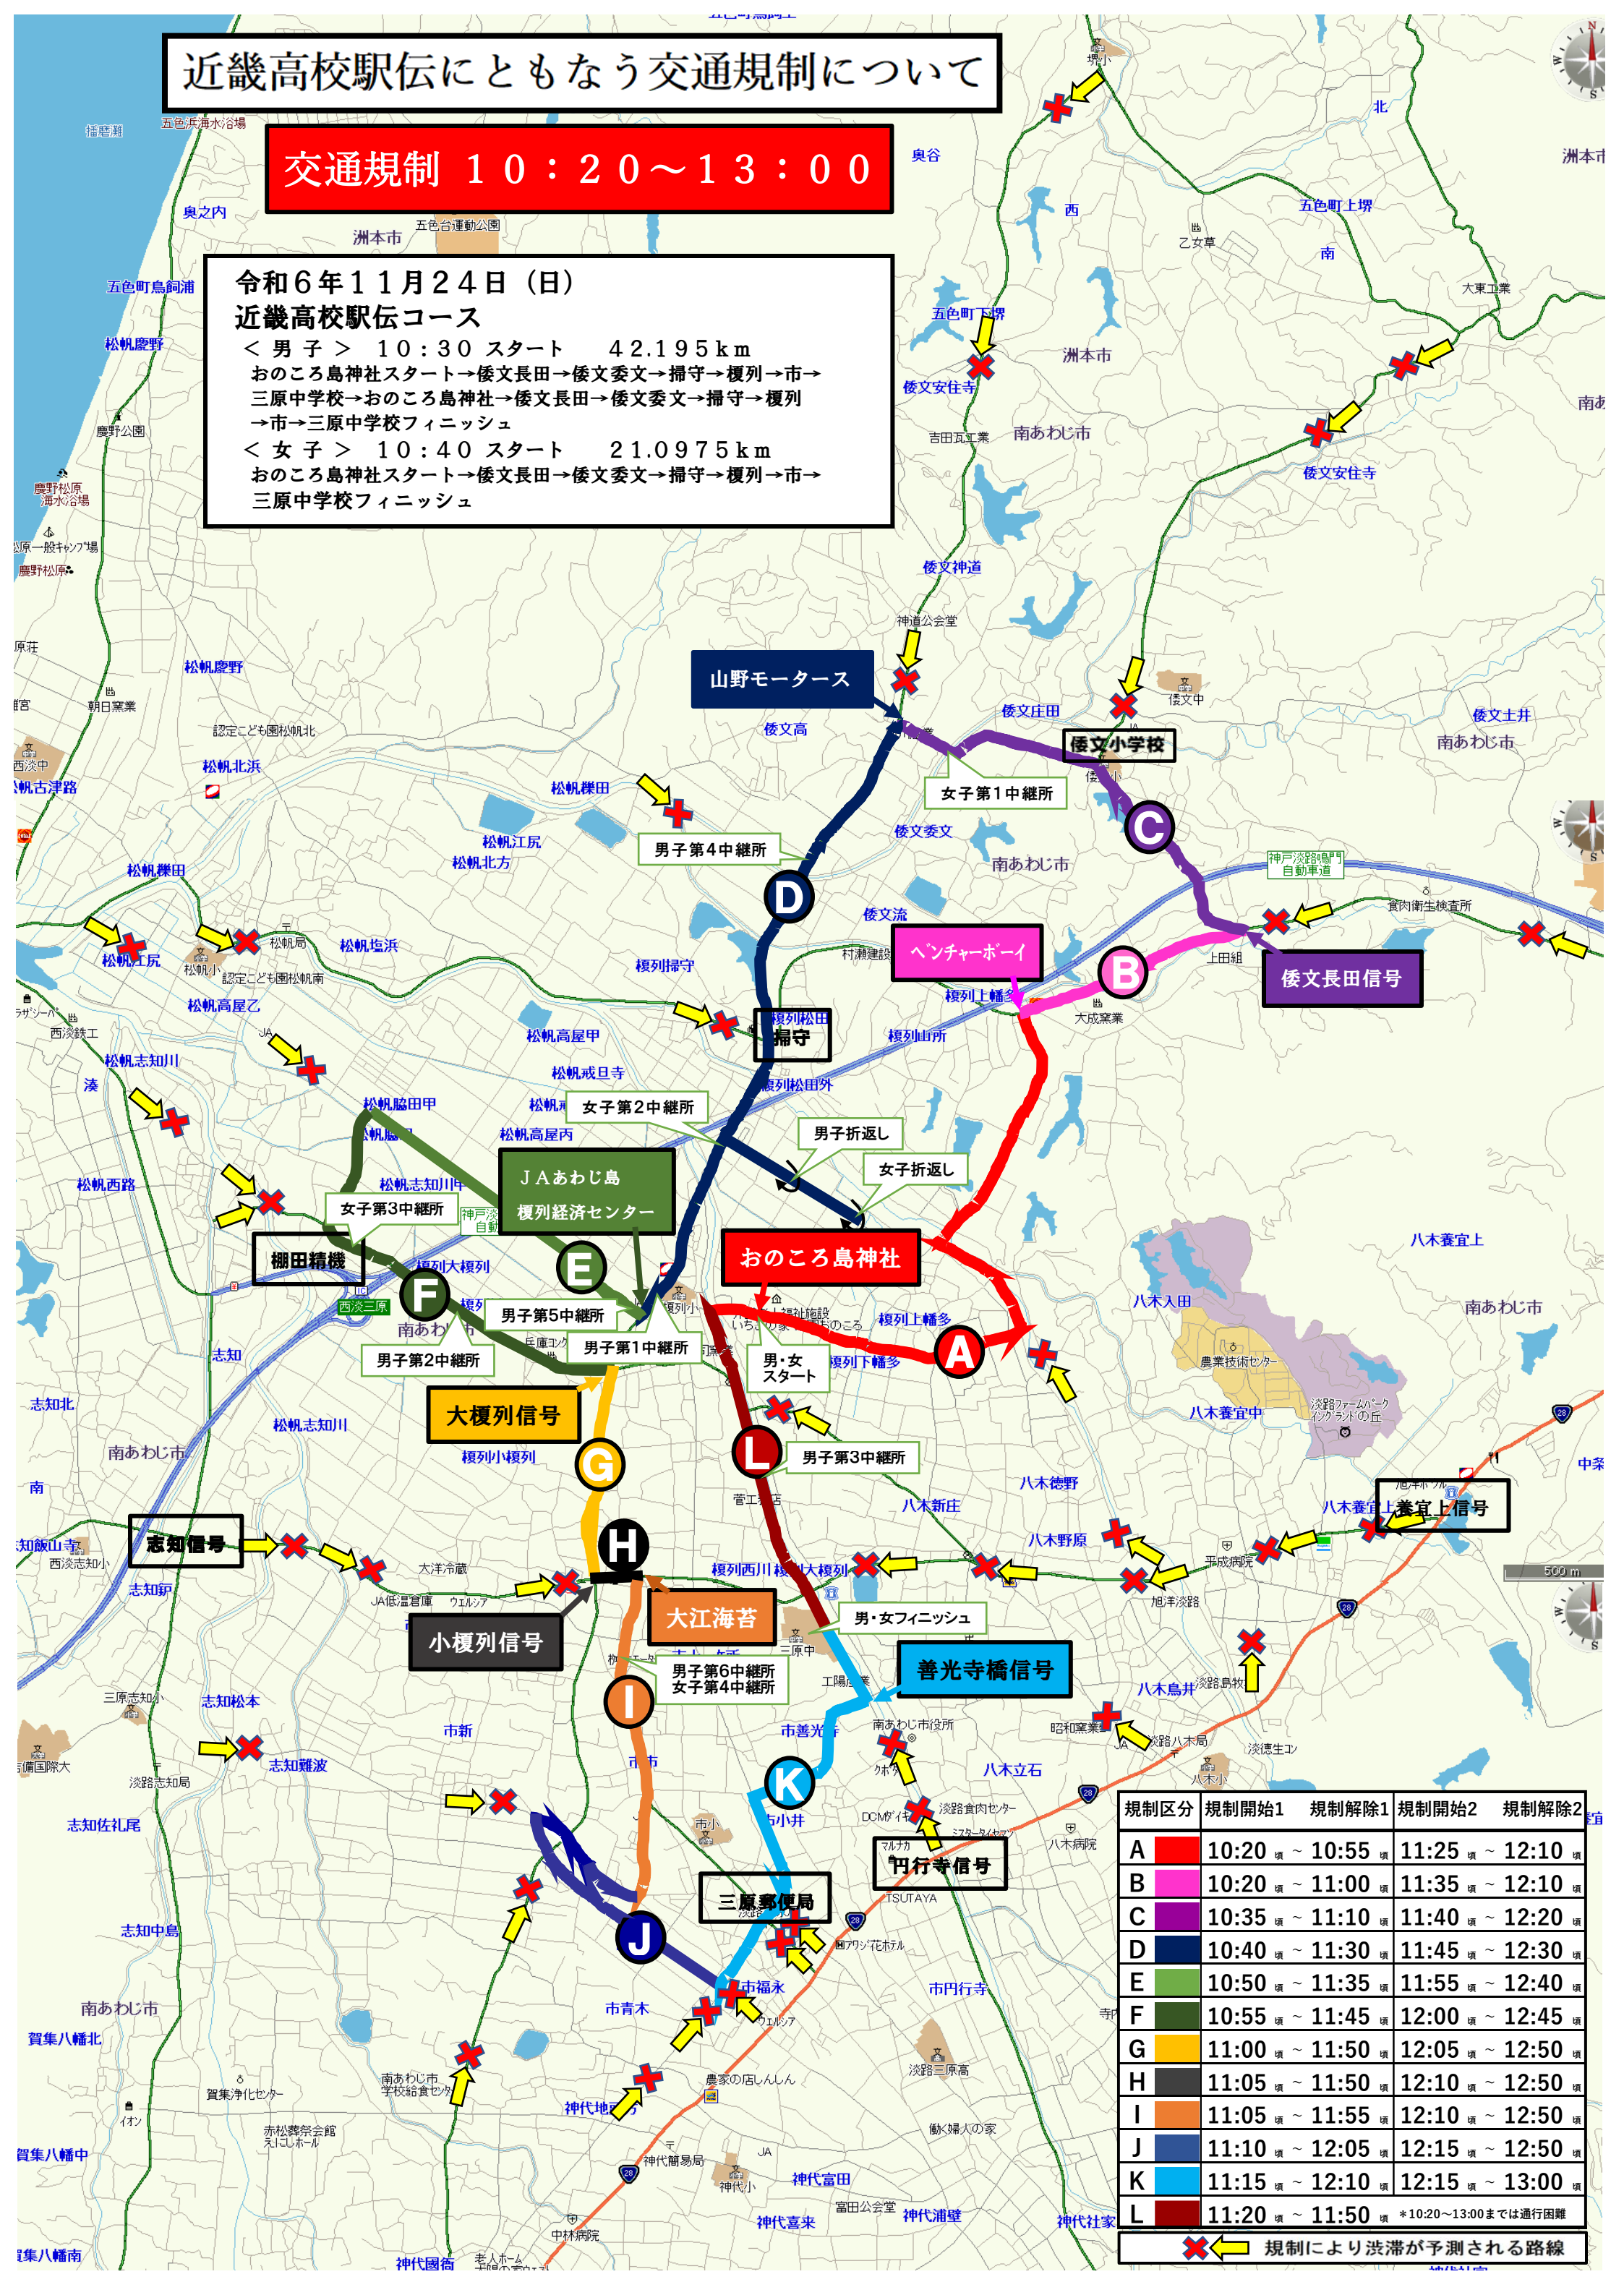

# 近畿高校駅伝にともなう交通規制について

**交通規制 10:20~13:00**

令和6年11月24日(日)  
**近畿高校駅伝コース**  
 <男子> 10:30 スタート 42.195km  
 おのころ島神社スタート→倭文長田→倭文委文→掃守→覆列→市→三原中学校→おのころ島神社→倭文長田→倭文委文→掃守→覆列→市→三原中学校フィニッシュ  
 <女子> 10:40 スタート 21.0975km  
 おのころ島神社スタート→倭文長田→倭文委文→掃守→覆列→市→三原中学校フィニッシュ

規制区分	規制開始1	規制解除1	規制開始2	規制解除2
A	10:20 頃	10:55 頃	11:25 頃	12:10 頃
B	10:20 頃	11:00 頃	11:35 頃	12:10 頃
C	10:35 頃	11:10 頃	11:40 頃	12:20 頃
D	10:40 頃	11:30 頃	11:45 頃	12:30 頃
E	10:50 頃	11:35 頃	11:55 頃	12:40 頃
F	10:55 頃	11:45 頃	12:00 頃	12:45 頃
G	11:00 頃	11:50 頃	12:05 頃	12:50 頃
H	11:05 頃	11:50 頃	12:10 頃	12:50 頃
I	11:05 頃	11:55 頃	12:10 頃	12:50 頃
J	11:10 頃	12:05 頃	12:15 頃	12:50 頃
K	11:15 頃	12:10 頃	12:15 頃	13:00 頃
L	11:20 頃	11:50 頃	*10:20~13:00までは通行困難	

規制により渋滞が予測される路線