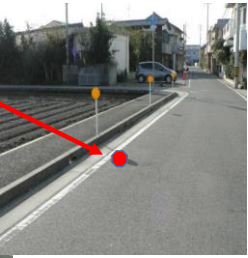

女子第4中継所

男子第6中継所

辻西電化センター手前10m