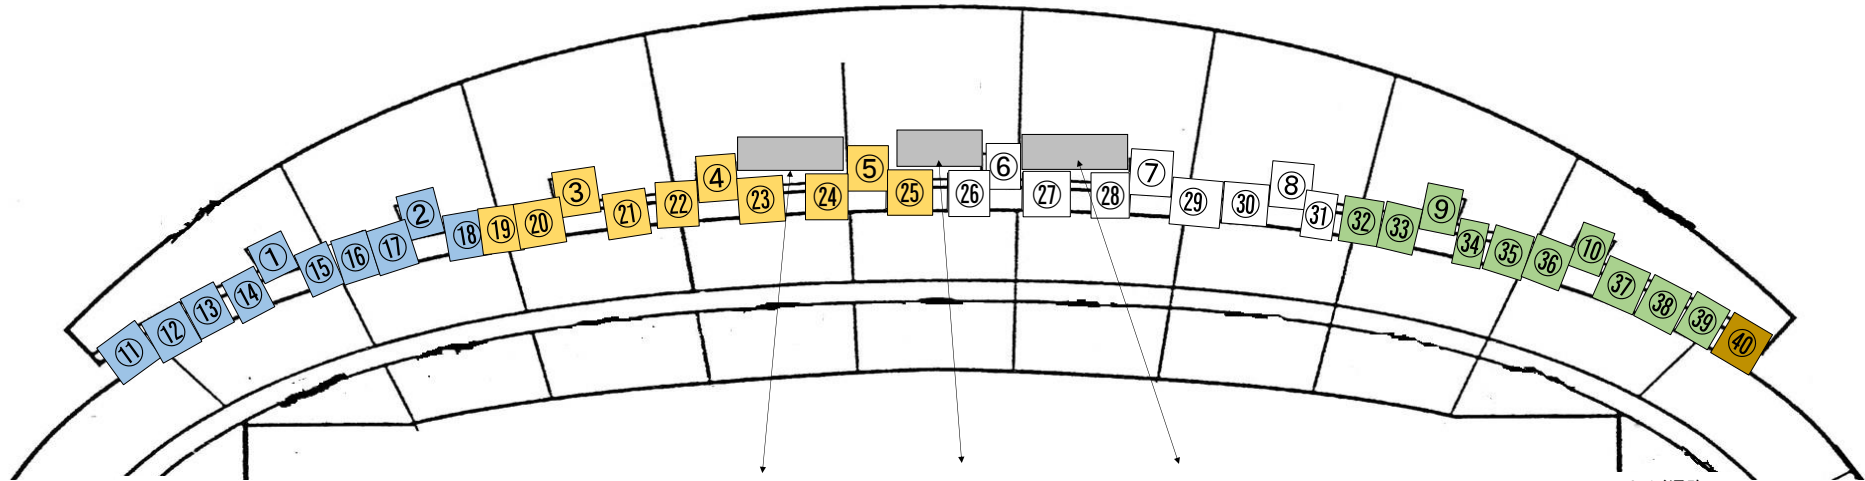

バックスタンド

サイド通路
スタート側

- 55
- 56
- 57
- 58

裏スペース①

裏スペース①

41	43
42	44

裏スペース②

45	47	49
46	48	50

裏スペース③

51	53
52	54

サイド通路
ゴール側

- 59
- 60
- 61
- 62

スタンド座席割

	A	B
阪神	15~19	3~6
神戸	10~14	7~10
東播	6~9	11~14
西播	4~5	16~15
丹有		3 17
但馬		2 18
淡路		1 19