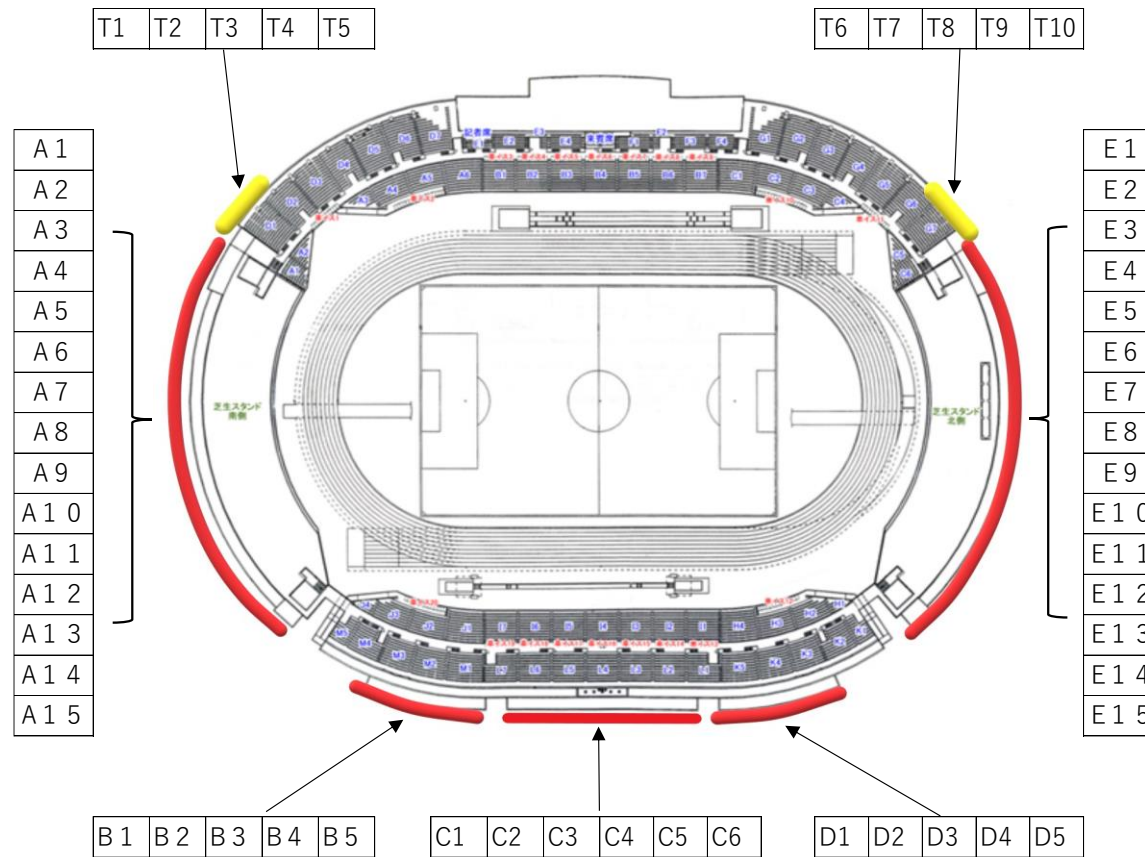

メインスタンド裏

競技場外

第75回兵庫高校ユース各校待機場所

A1	県西宮	C1	豊岡	F1	啓明	I1	神戸北
A2	尼崎稲園・県伊丹	C2	洲本実業	F2	神戸商	I2	御影
A3	伊丹西・園田	C3	姫路東	F3	伊川谷北	I3	神港学園
A4	西宮東・武庫荘総合	C4	龍野	F4	須磨翔風	I4	神戸龍谷
A5	三田祥雲館	C5	姫路南	F5	西脇	I5	神戸科技
A6	八鹿	C6	明石北	F6	西脇	I6	宝塚東
A7	赤穂	D1	社	F7	東播磨	I7	関学
A8	相生産・上郡	D2	社	F8	東播磨	I8	猪名川
A9	小野	D3	兵庫工・神港橋	F9	洲本	I9	西宮南
A10	明石	D4	須磨学園	F10	近大豊岡	I10	香住・日高・和田山
A11	加古川西	D5	須磨学園	F11	有馬	I11	篠山産業
A12	神戸・星陵	E1	西脇工	F12	三田松聖	I12	姫路飾西
A13	灘・須磨東	E2	西脇工	F13	相生	I13	網干・香寺
A14	滝川第二	E3	加古川東	F14	姫路女学院・琴丘	I14	姫路西
A15	滝川第二	E4	神戸鈴蘭台・育英	F15	市伊丹	I15	飾磨工・龍野北
B1	尼崎小田	E5	葺合・六甲アイ	F16	尼崎北	I16	東播合同
B2	川西緑台	E6	滝川・北須磨	F17	宝塚	I17	東播合同
B3	西宮北	E7	神戸甲北・須磨友が丘	F18	尼崎西	I18	東播合同
B4	伊丹北・尼崎双星	E8	淡路三原	G1	出石	T1	明石城西
B5	柏原	E9	豊岡総合	G2	篠山鳳鳴	T2	東洋大姫路
		E10	三田西陵	G3	加古川北	T3	夢野台
		E11	西宮今津	G4	宝塚西	T4	市西宮
		E12	鳴尾	G5	姫路商	T5	市尼崎
		E13	報徳	G6	津名	T6	明石南
		E14	姫路別所・市川	G7	兵庫	T7	山手
		E15	姫路	G8	舞子	T8	長田
				G9	神戸高塚	T9	明石商
				G10	宝塚北	T10	福崎
				G11	姫路工		
				G12	川西北陵		
				G13	明石西		
				G14	三木		