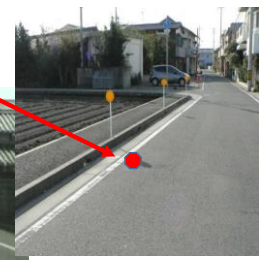

女子第4中継所

男子第6中継所

辻西電化センター手前10m