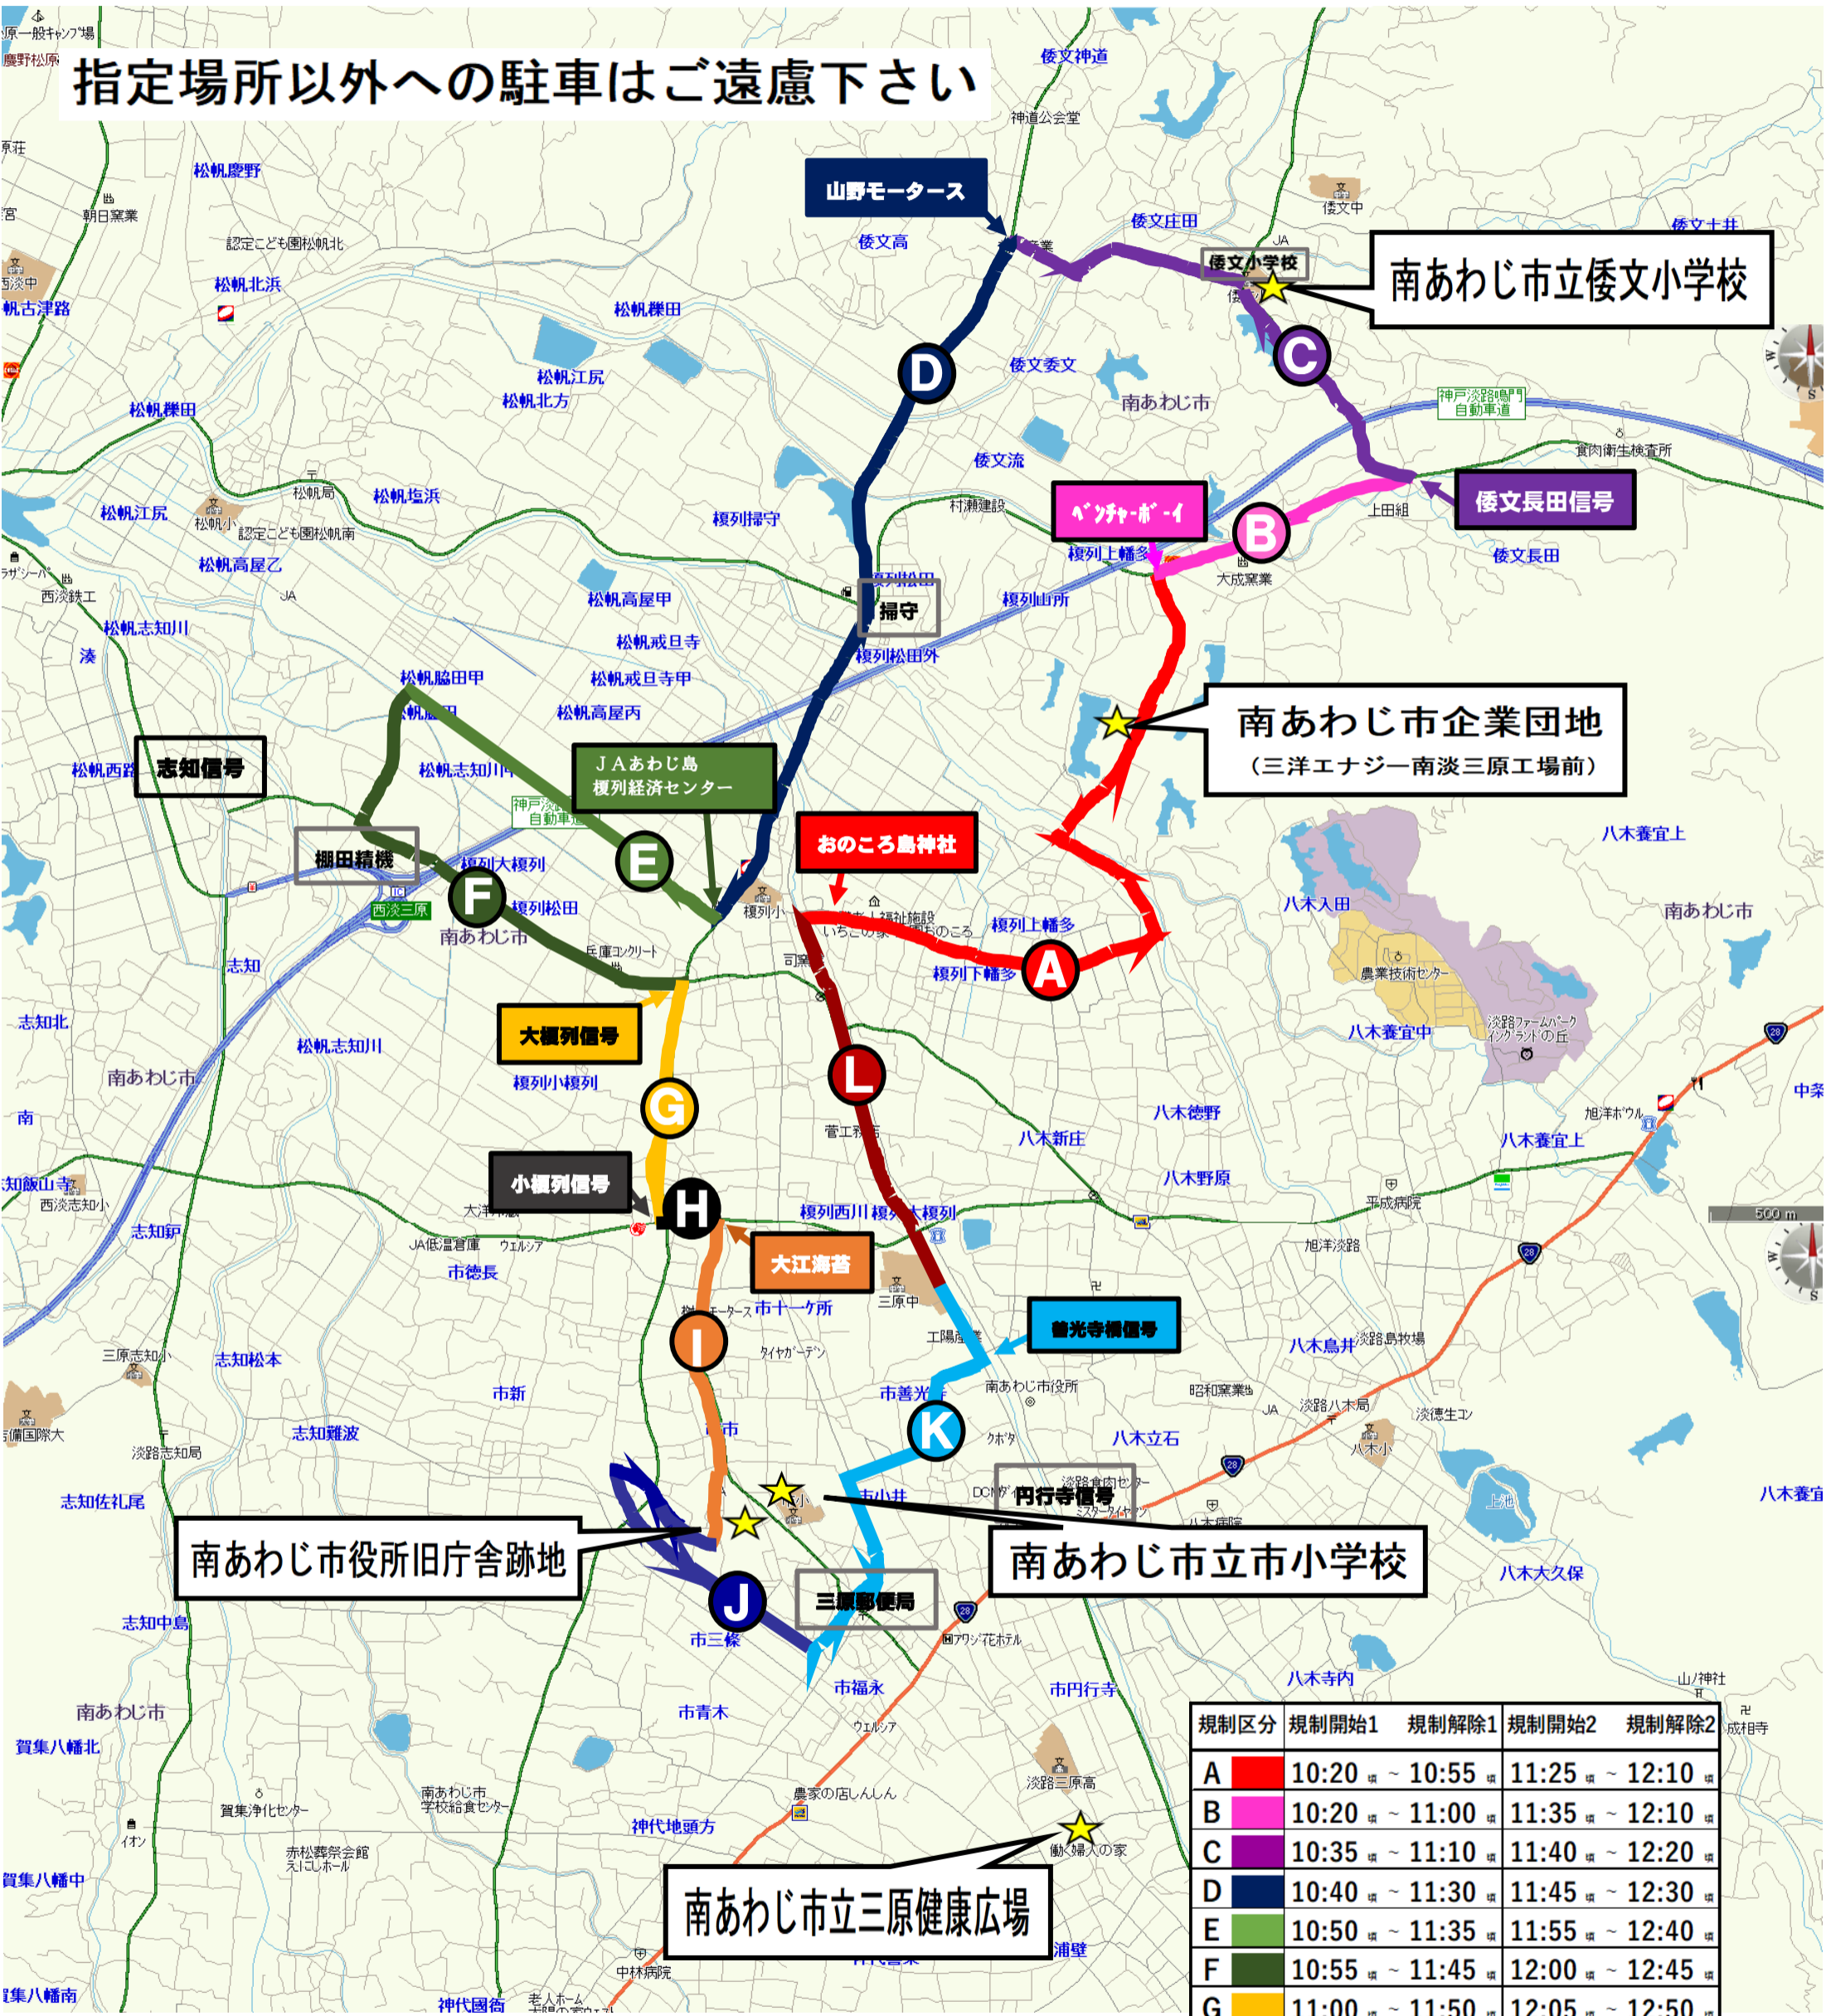

近畿高校駅伝 駐車場案内図

駐車可能時間 8:00~15:00

指定場所以外への駐車はご遠慮下さい

規制区分	規制開始1	規制解除1	規制開始2	規制解除2
A	10:20 時 ~ 10:55 時	11:25 時 ~ 12:10 時		
B	10:20 時 ~ 11:00 時	11:35 時 ~ 12:10 時		
C	10:35 時 ~ 11:10 時	11:40 時 ~ 12:20 時		
D	10:40 時 ~ 11:30 時	11:45 時 ~ 12:30 時		
E	10:50 時 ~ 11:35 時	11:55 時 ~ 12:40 時		
F	10:55 時 ~ 11:45 時	12:00 時 ~ 12:45 時		
G	11:00 時 ~ 11:50 時	12:05 時 ~ 12:50 時		
H	11:05 時 ~ 11:50 時	12:10 時 ~ 12:50 時		
I	11:05 時 ~ 11:55 時	12:10 時 ~ 12:50 時		
J	11:10 時 ~ 12:05 時	12:15 時 ~ 12:50 時		
K	11:15 時 ~ 12:10 時	12:15 時 ~ 13:00 時		
L	11:20 時 ~ 11:50 時		*10:20~13:00までは通行困難	

©駐車場内における事故、盗難等のトラブルに対して、実行委員会は一切の責任を負いません。