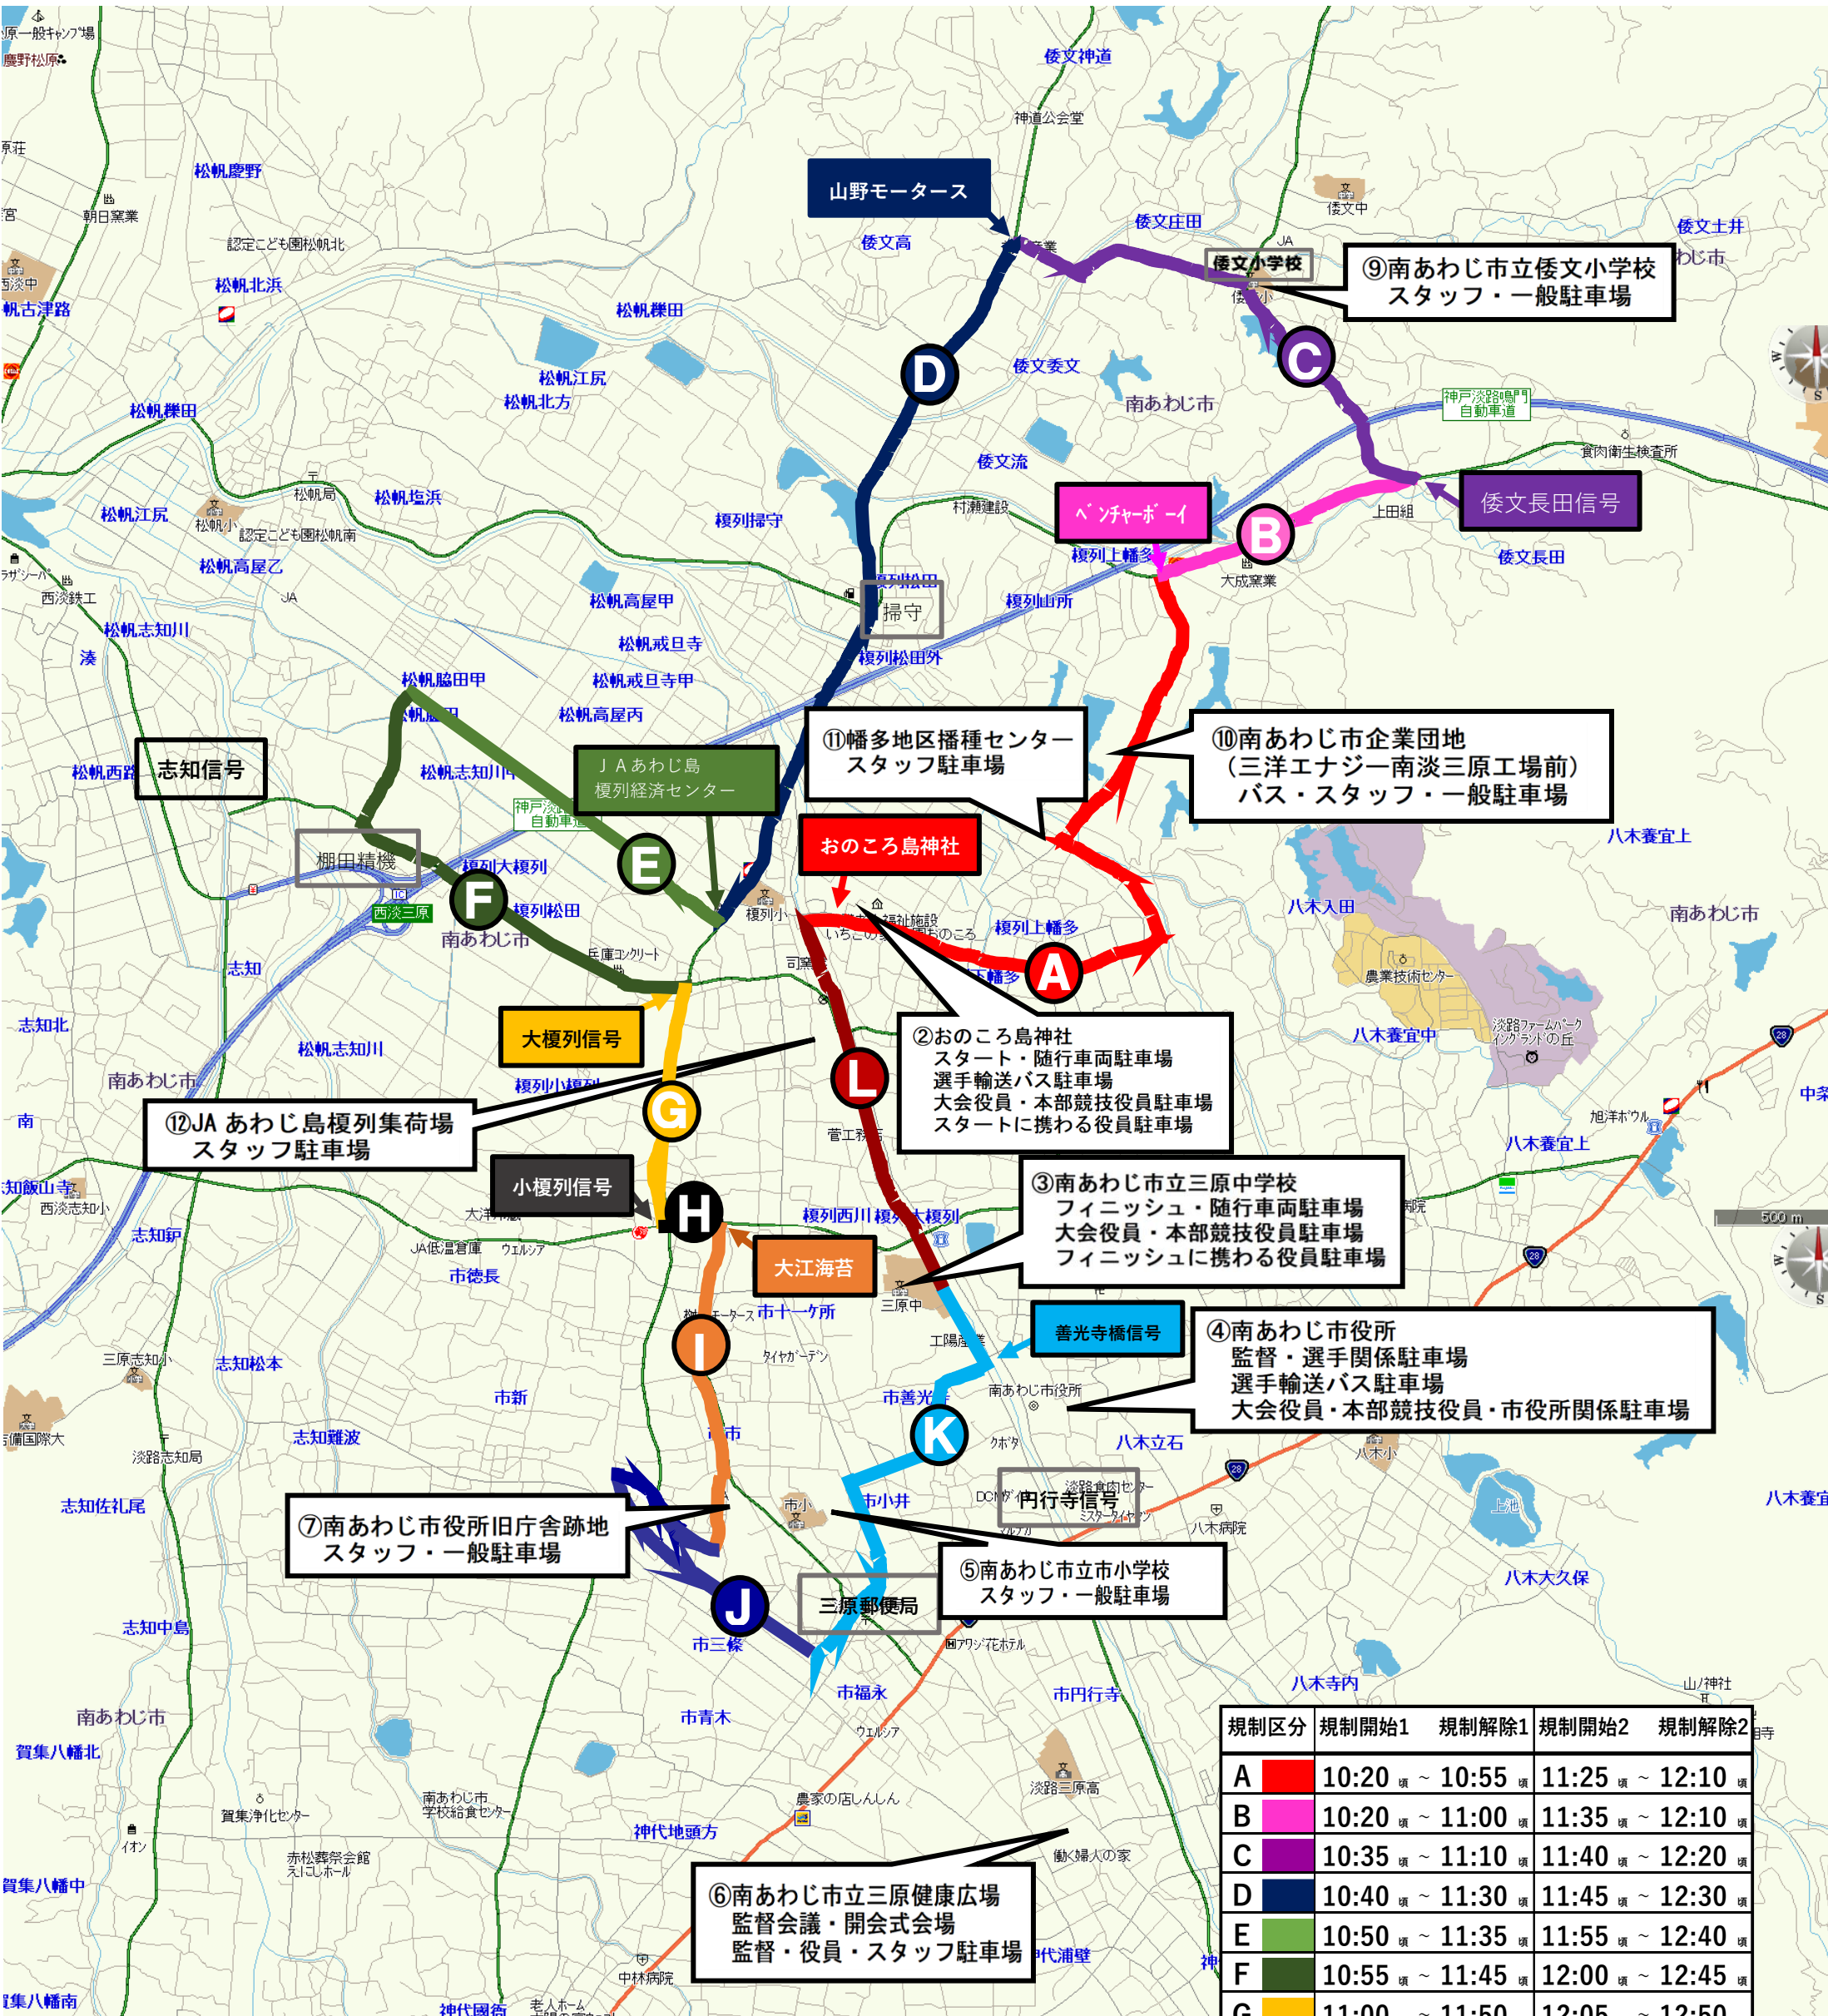

近畿高校駅伝 駐車場案内図

規制区分	規制開始1	規制解除1	規制開始2	規制解除2
A	10:20 頃 ~ 10:55 頃	11:25 頃 ~ 12:10 頃		
B	10:20 頃 ~ 11:00 頃	11:35 頃 ~ 12:10 頃		
C	10:35 頃 ~ 11:10 頃	11:40 頃 ~ 12:20 頃		
D	10:40 頃 ~ 11:30 頃	11:45 頃 ~ 12:30 頃		
E	10:50 頃 ~ 11:35 頃	11:55 頃 ~ 12:40 頃		
F	10:55 頃 ~ 11:45 頃	12:00 頃 ~ 12:45 頃		
G	11:00 頃 ~ 11:50 頃	12:05 頃 ~ 12:50 頃		
H	11:05 頃 ~ 11:50 頃	12:10 頃 ~ 12:50 頃		
I	11:05 頃 ~ 11:55 頃	12:10 頃 ~ 12:50 頃		
J	11:10 頃 ~ 12:05 頃	12:15 頃 ~ 12:50 頃		
K	11:15 頃 ~ 12:10 頃	12:15 頃 ~ 13:00 頃		
L	11:20 頃 ~ 11:50 頃	*10:20~13:00までは通行困難		

©駐車場内における事故、盗難等のトラブルに対して、実行委員会は一切の責任を負いません。