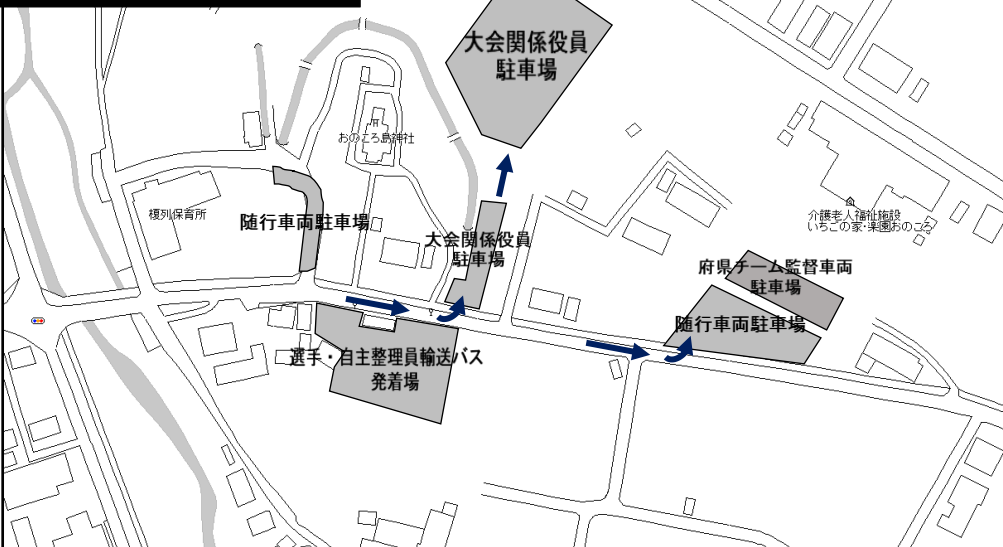

注) ②・③・④・⑪・⑫の駐車場は、駐車許可証が必要です。 他の駐車場は、駐車許可証が不要です。

**②おのころ島神社**  
 スタート・随行車両駐車場  
 選手輸送バス駐車場  
 大会役員・本部競技役員  
 スタートに携わる役員駐車場

**③南あわじ市三原中学校**  
 フィニッシュ・随行車両駐車場  
 大会役員・本部競技役員  
 フィニッシュに携わる役員駐車場

**⑥南あわじ市三原健康広場**  
 監督会議・開会式会場  
 監督・役員・スタッフ駐車場

**⑦南あわじ市役所旧庁舎跡地**  
 スタッフ・一般駐車場