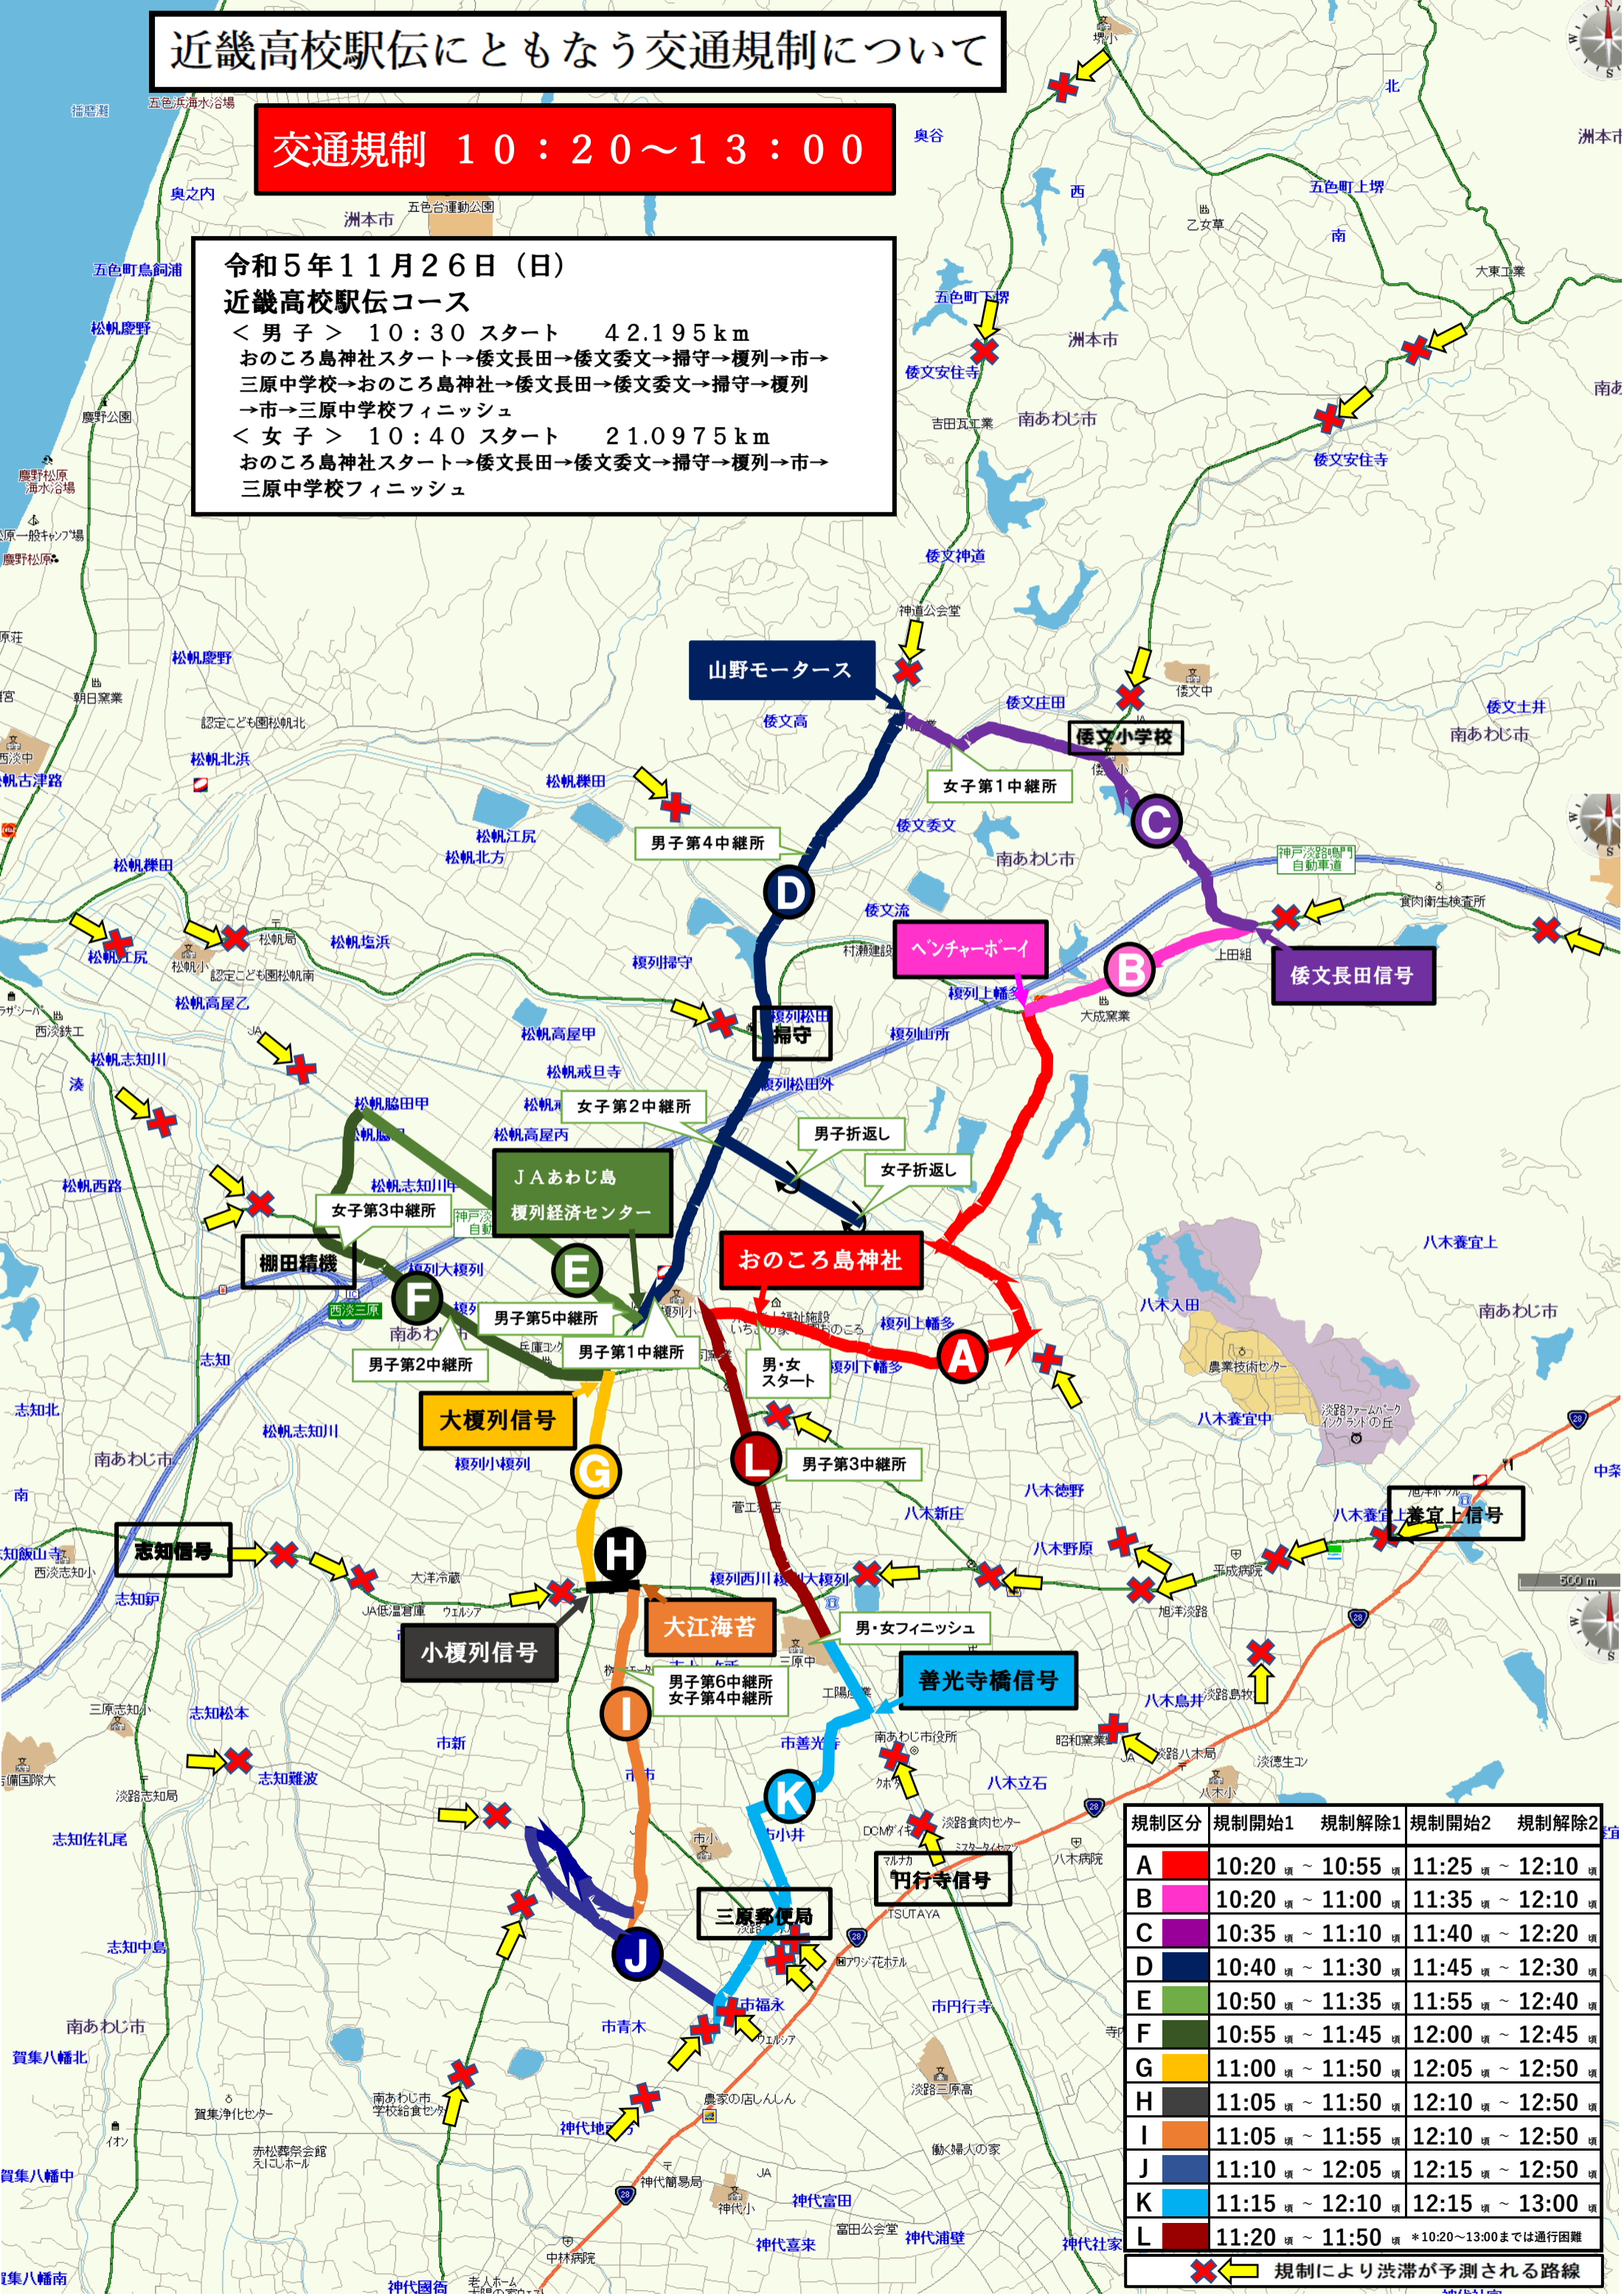

近畿高校駅伝にともなう交通規制について

交通規制 10:20~13:00

令和5年11月26日(日)
近畿高校駅伝コース
 <男子> 10:30 スタート 42.195km
 おのころ島神社スタート→倭文長田→倭文委文→掃守→覆列→市→三原中学校→おのころ島神社→倭文長田→倭文委文→掃守→覆列→市→三原中学校フィニッシュ
 <女子> 10:40 スタート 21.0975km
 おのころ島神社スタート→倭文長田→倭文委文→掃守→覆列→市→三原中学校フィニッシュ

規制区分	規制開始1	規制解除1	規制開始2	規制解除2
A	10:20 頃	10:55 頃	11:25 頃	12:10 頃
B	10:20 頃	11:00 頃	11:35 頃	12:10 頃
C	10:35 頃	11:10 頃	11:40 頃	12:20 頃
D	10:40 頃	11:30 頃	11:45 頃	12:30 頃
E	10:50 頃	11:35 頃	11:55 頃	12:40 頃
F	10:55 頃	11:45 頃	12:00 頃	12:45 頃
G	11:00 頃	11:50 頃	12:05 頃	12:50 頃
H	11:05 頃	11:50 頃	12:10 頃	12:50 頃
I	11:05 頃	11:55 頃	12:10 頃	12:50 頃
J	11:10 頃	12:05 頃	12:15 頃	12:50 頃
K	11:15 頃	12:10 頃	12:15 頃	13:00 頃
L	11:20 頃	11:50 頃	* 10:20~13:00までは通行困難	

🚧👉 規制により渋滞が予測される路線