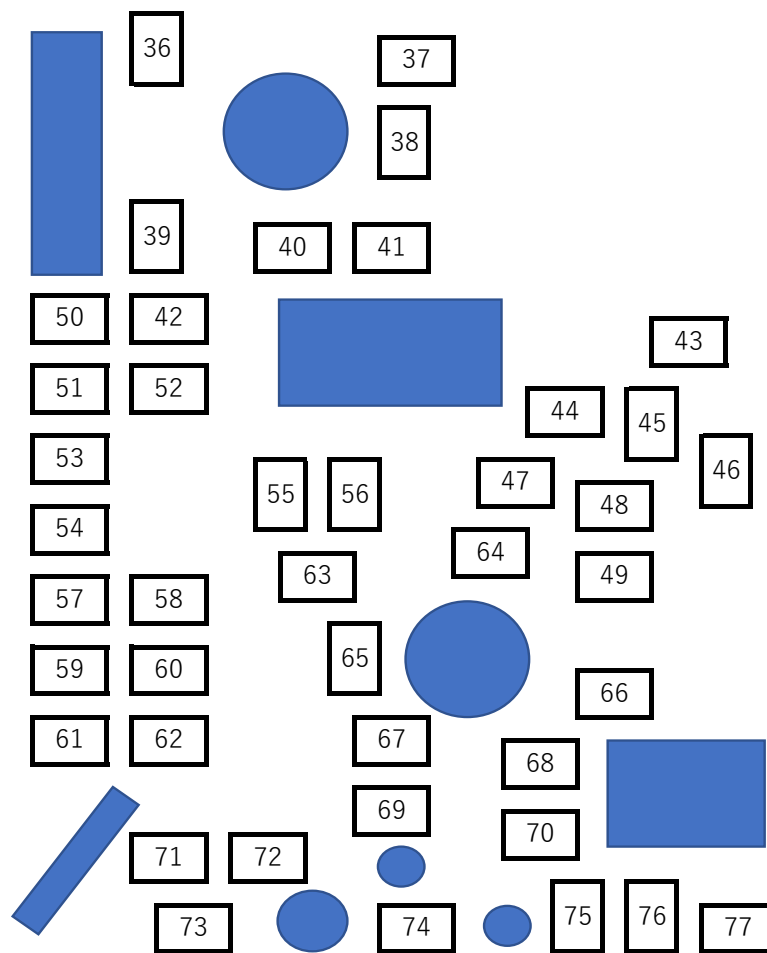

E 地点見取り図

57	園田
58	
59	兵庫 フリース ペース
60	
61	
62	宝塚
63	