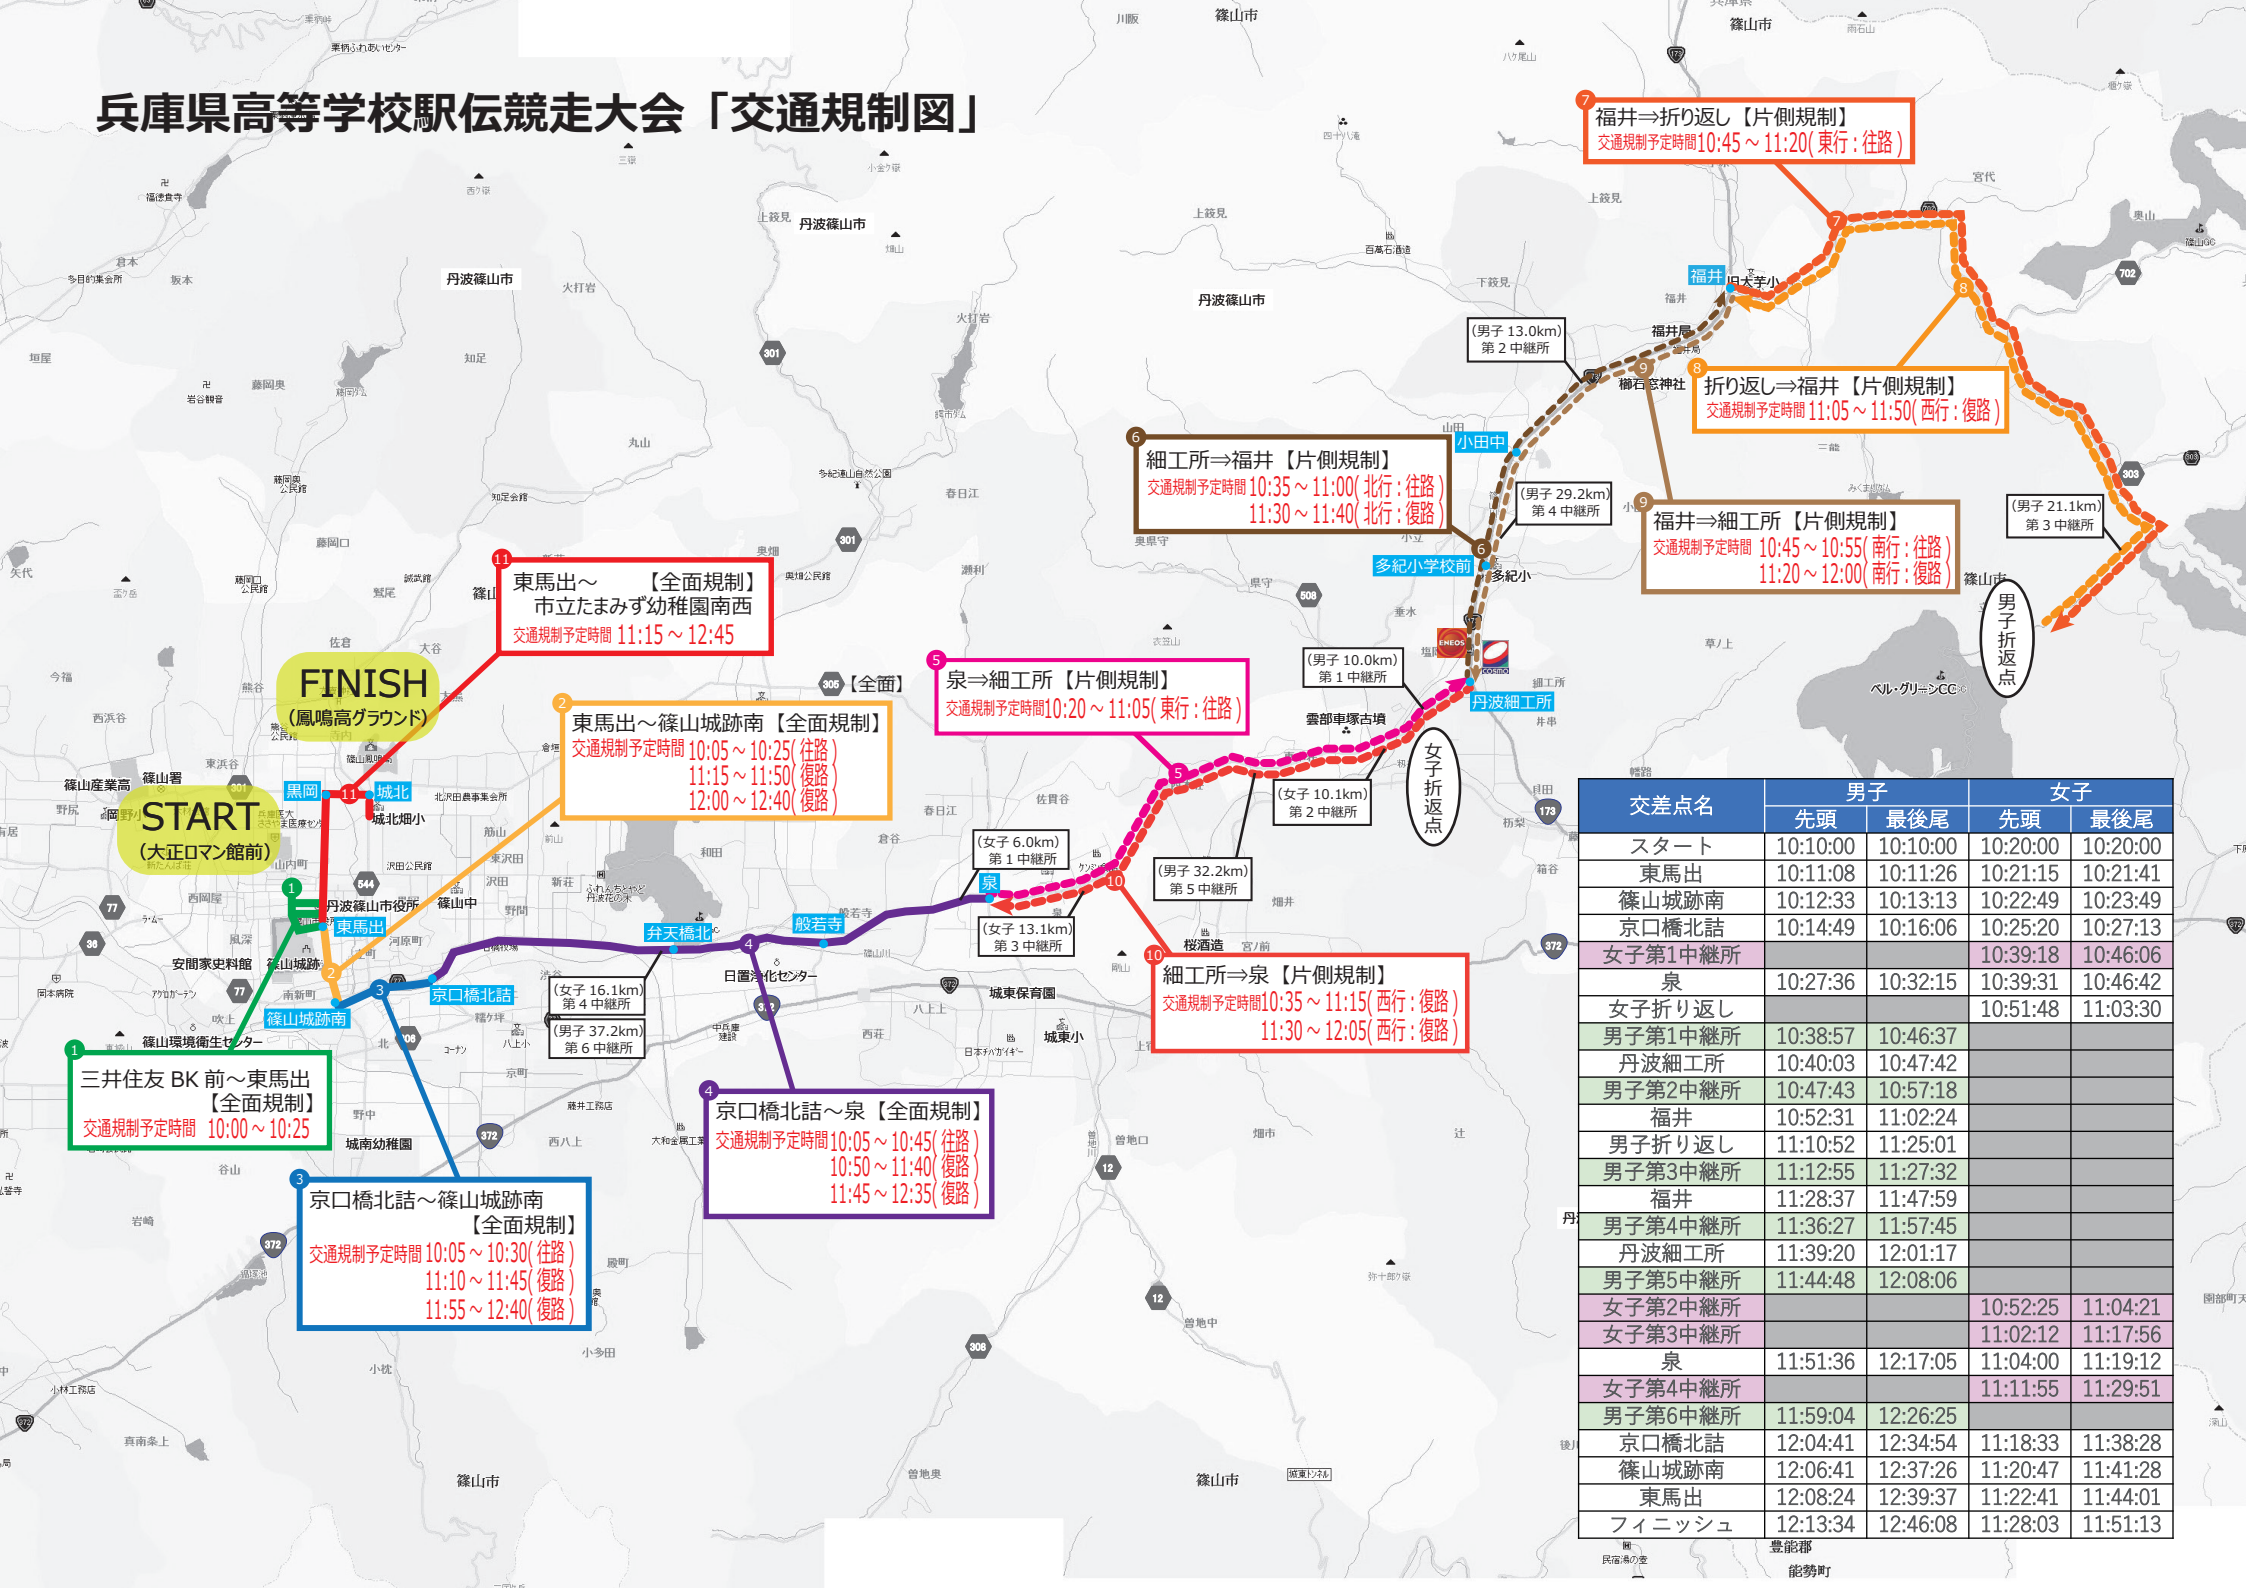

## 【兵庫県高体連陸上競技部からのお願い】

末永く丹波篠山市で県駅伝が開催できる  
よう、応援に来られる方は、路上駐車やお  
店・近隣住民にご迷惑のかかる行為などは  
絶対にしないようよろしく申し上げます。

# 兵庫県高等学校駅伝競走大会「交通規制図」

交差点名	男子		女子	
	先頭	最後尾	先頭	最後尾
スタート	10:10:00	10:10:00	10:20:00	10:20:00
東馬出	10:11:08	10:11:26	10:21:15	10:21:41
篠山城跡南	10:12:33	10:13:13	10:22:49	10:23:49
京口橋北詰	10:14:49	10:16:06	10:25:20	10:27:13
女子第1中継所			10:39:18	10:46:06
女子折り返し			10:51:48	11:03:30
男子第1中継所	10:38:57	10:46:37		
丹波細工所	10:40:03	10:47:42		
男子第2中継所	10:47:43	10:57:18		
福井	10:52:31	11:02:24		
男子折り返し	11:10:52	11:25:01		
男子第3中継所	11:12:55	11:27:32		
福井	11:28:37	11:47:59		
男子第4中継所	11:36:27	11:57:45		
丹波細工所	11:39:20	12:01:17		
男子第5中継所	11:44:48	12:08:06		
女子第2中継所			10:52:25	11:04:21
女子第3中継所			11:02:12	11:17:56
泉	11:51:36	12:17:05	11:04:00	11:19:12
女子第4中継所			11:11:55	11:29:51
男子第6中継所	11:59:04	12:26:25		
京口橋北詰	12:04:41	12:34:54	11:18:33	11:38:28
篠山城跡南	12:06:41	12:37:26	11:20:47	11:41:28
東馬出	12:08:24	12:39:37	11:22:41	11:44:01
フィニッシュ	12:13:34	12:46:08	11:28:03	11:51:13