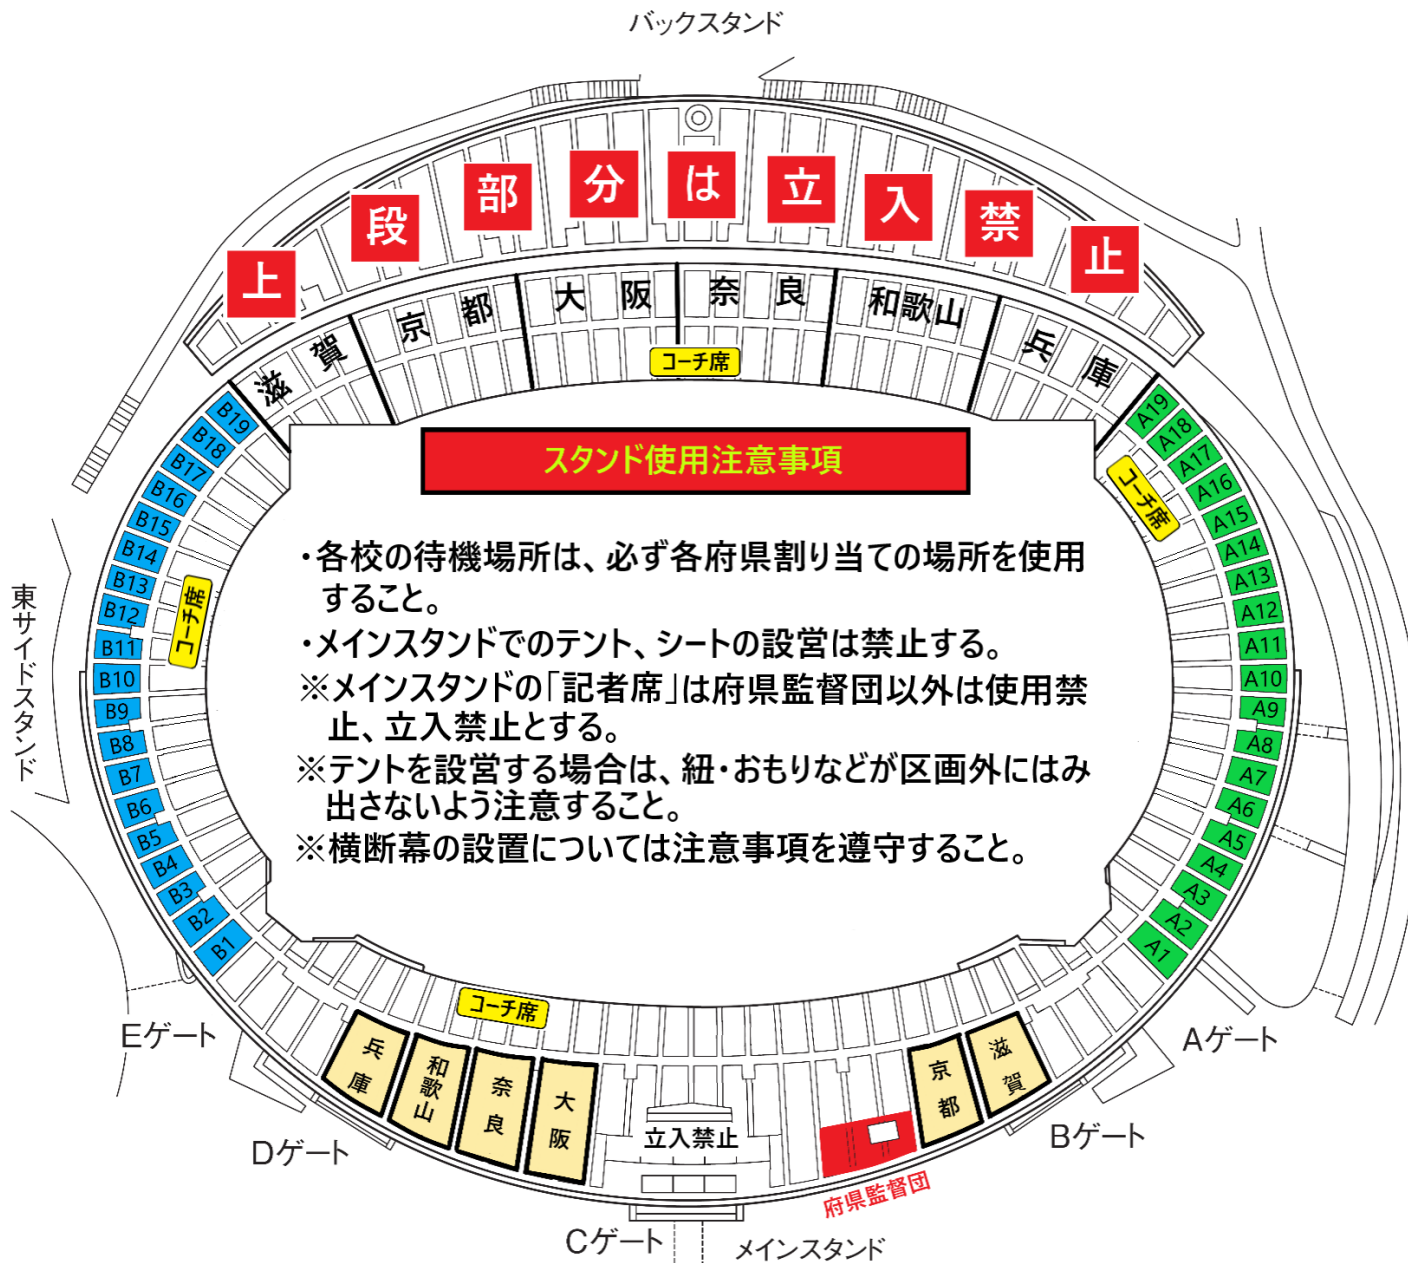

# 第55回近畿高等学校ユース陸上競技対校選手権大会

## スタンド割り当て・横断幕設置場所・コーチ席配置図

2022年9月16日～9月18日  
兵庫・神戸ユニバー記念陸上競技場

### <横断幕設置場所割当て>

※バックスタンドは府県割り当ての区画、サイドスタンドは下記の区画のそれぞれ上段および中段の手すりに設置すること。

- ・滋賀 A 5 ～ A 8  
B 11 ～ B 13
- ・京都 A 17 ～ A 18  
B 5 ～ B 7
- ・大阪 A 11 ～ A 12  
B 8 ～ B 10
- ・奈良 A 9 ～ A 10  
B 14 ～ B 16
- ・和歌山 A 14 ～ A 15  
B 17 ～ B 19
- ・兵庫 A 1 ～ A 4  
B 2 ～ B 4