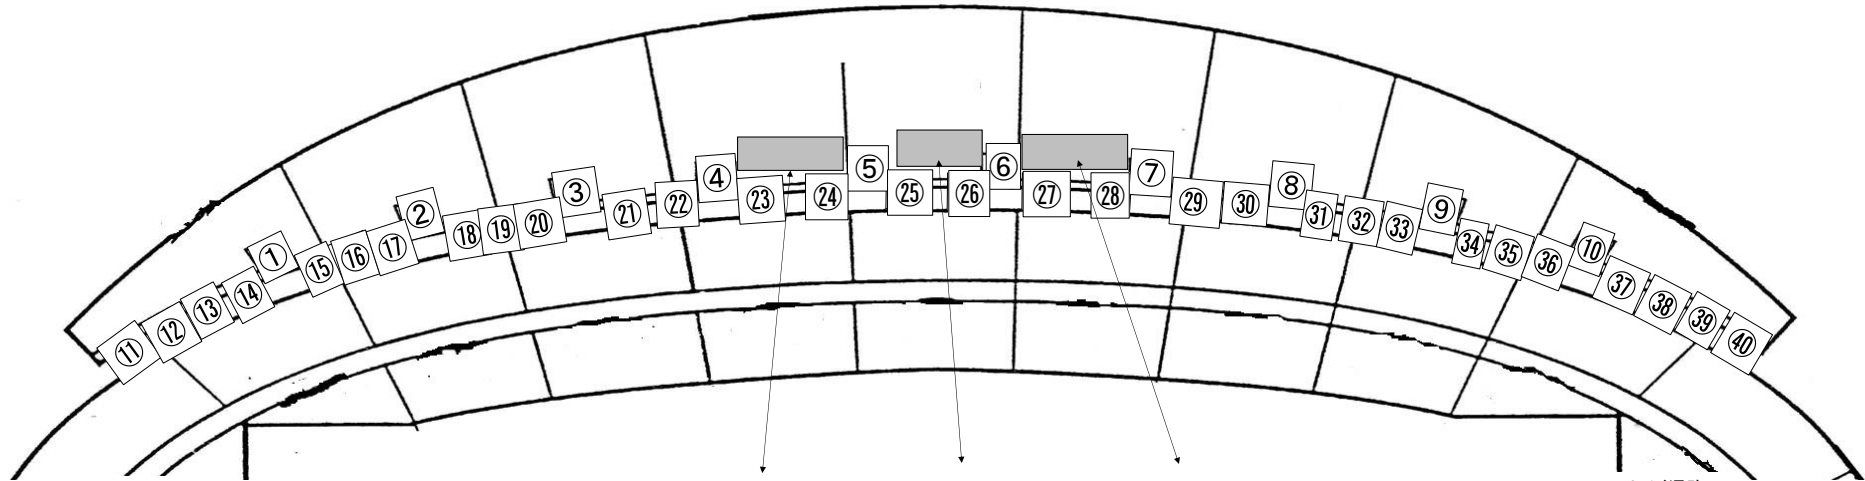

バックスタンド

サイド通路
スタート側

- 55
- 56
- 57
- 58

裏スペース①

裏スペース①

41	43
42	44

裏スペース②

45	47	49
46	48	50

裏スペース③

51	53
52	54

サイド通路
ゴール側

- 59
- 60
- 61
- 62