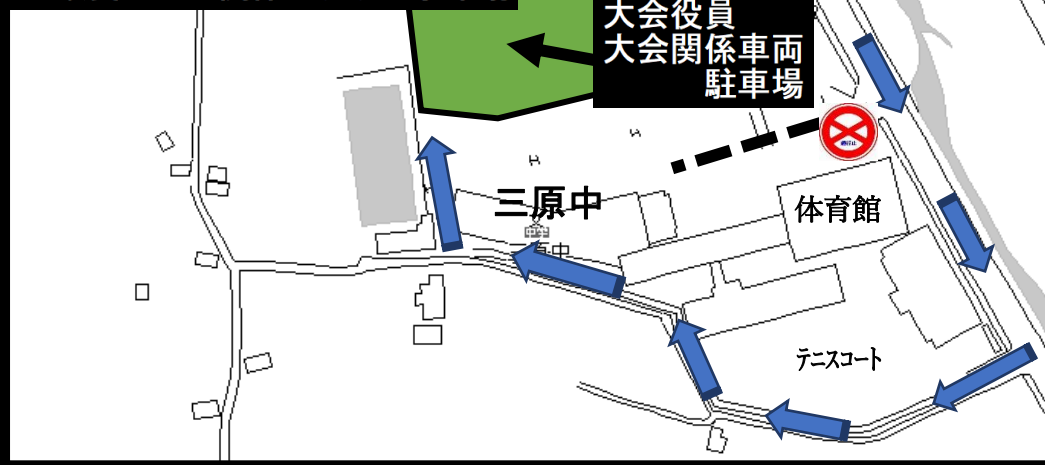

②おのころ島神社
 スタート・随行車両駐車場
 選手・付添輸送バス駐車場
 大会役員・本部競技役員
 スタートに携わる役員駐車場

③南あわじ市立三原中学校
 ゴール・随行車両駐車場
 大会役員・本部競技役員
 ゴールに携わる役員駐車場
 飲食ブース関係スタッフ駐車場

④南あわじ市役所
 監督・選手関係駐車場
 選手・付添輸送バス駐車場
 大会役員・本部競技役員駐車場
 市役所関係駐車場