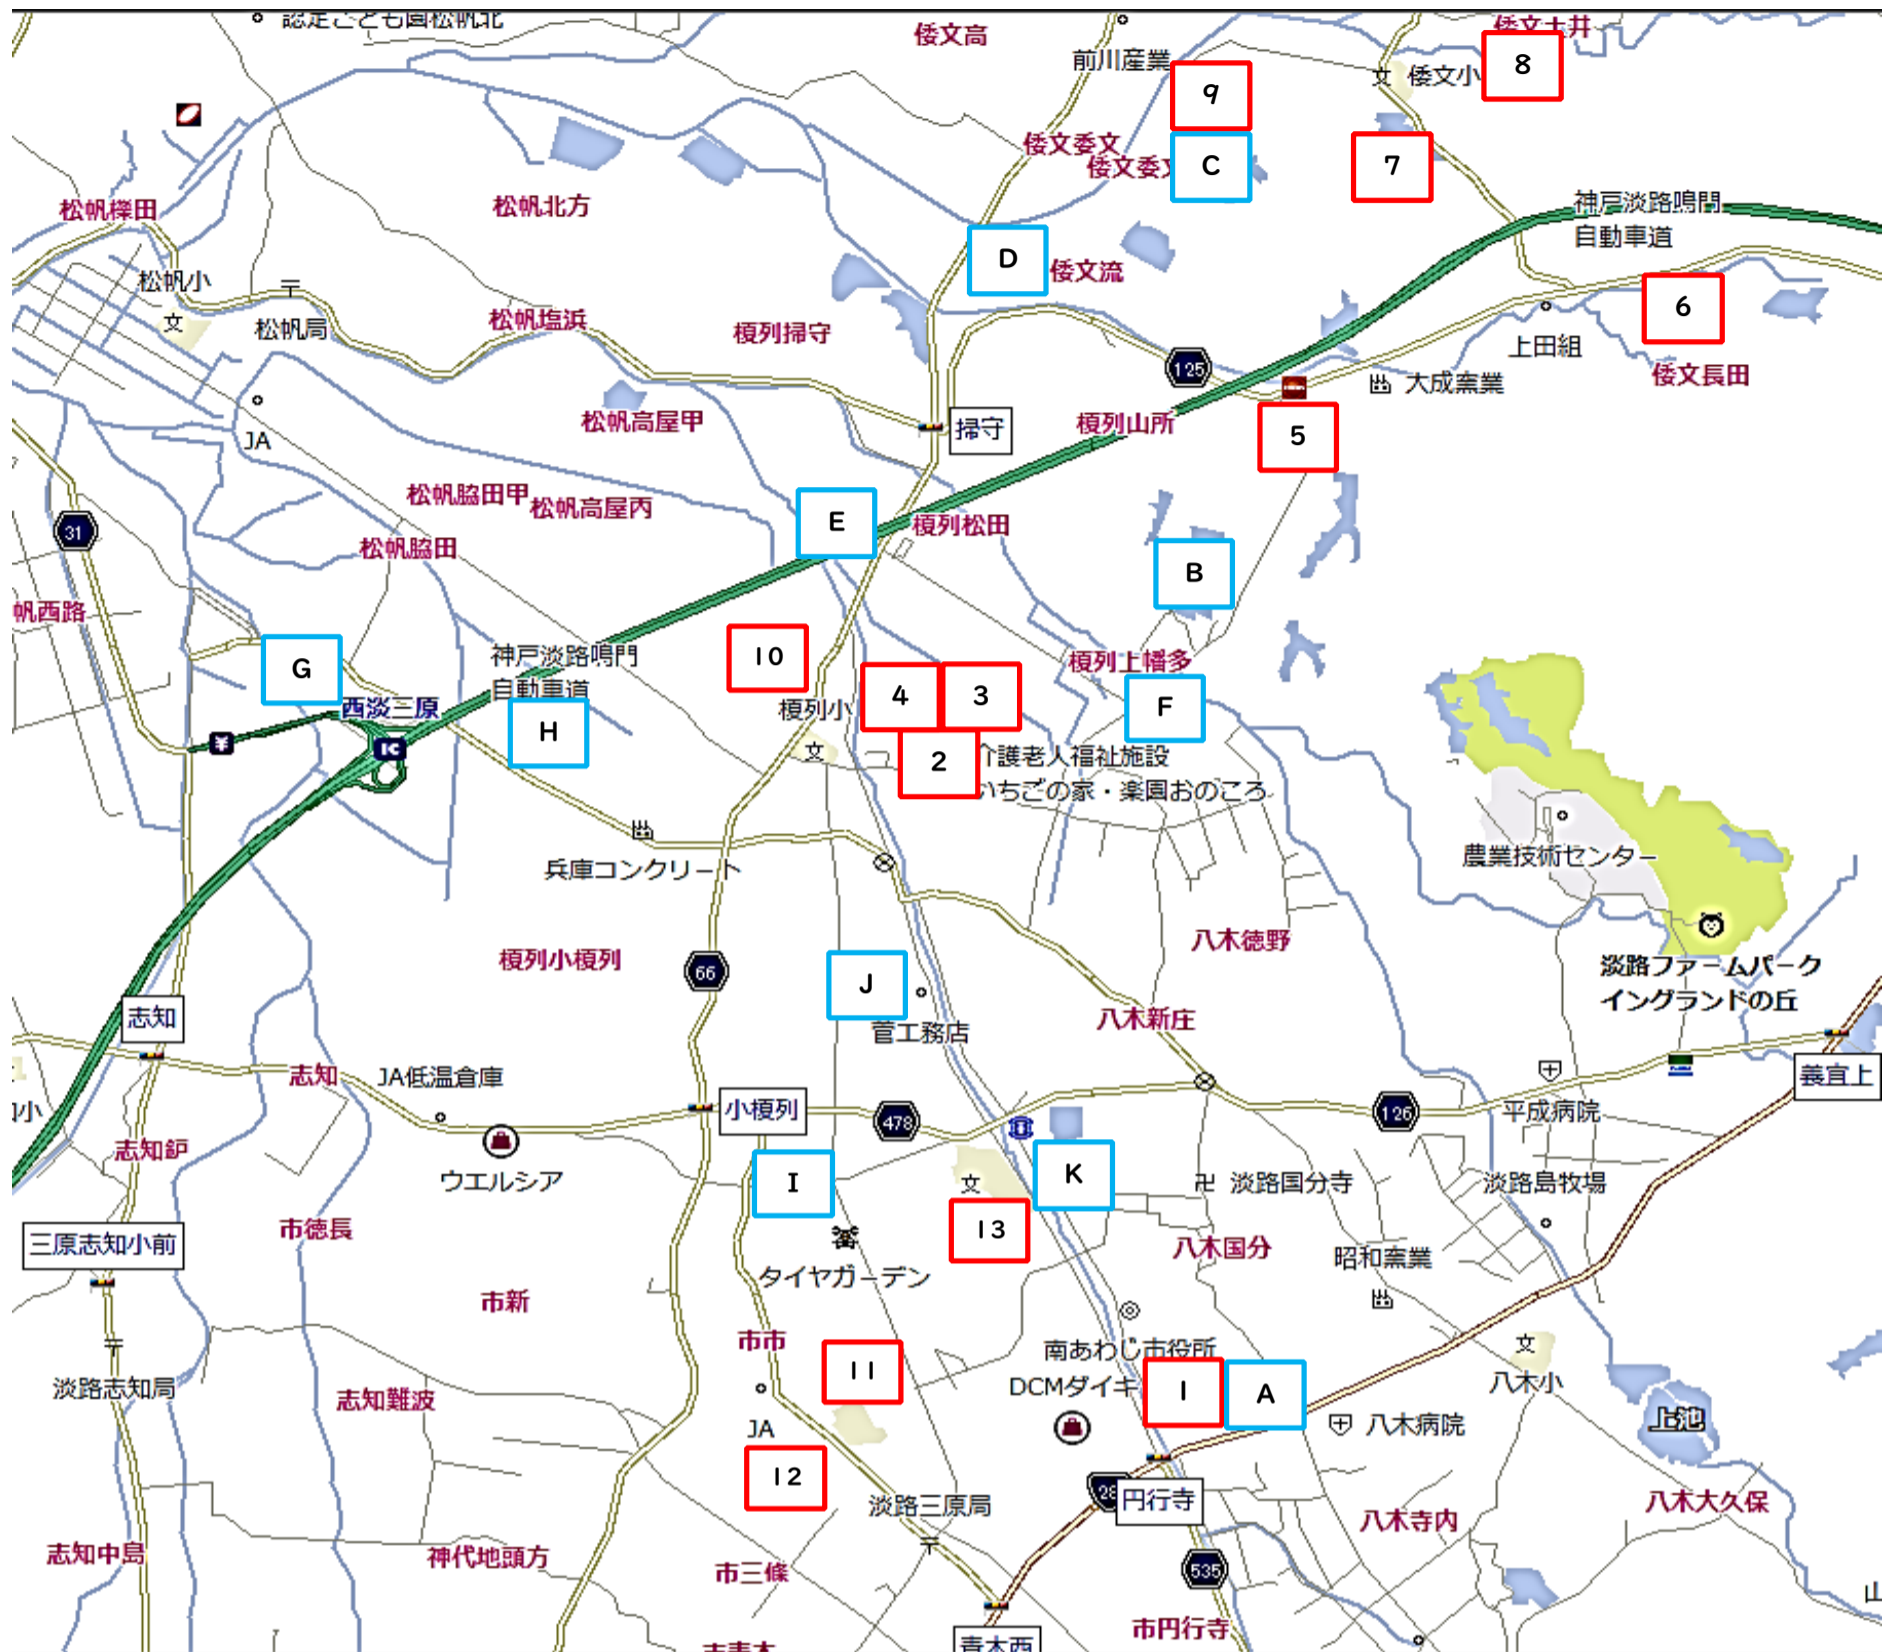

近畿高等学校駅伝競走大会 トイレマップ(施設・仮設)

施設トイレ		仮設トイレ	
1	南あわじ市役所	A	南あわじ市役所南側駐車場 【選手輸送バス駐車場】
2	おのころ島神社	B	南あわじ市企業団地駐車場
3	榎列・倭文地区公民館前公園	C	委文公会堂【女子第1中継所】
4	榎列・倭文地区公民館	D	流バス停付近倉庫前【男子第4中継所】
5	三栄興産(ENEOS長田)	E	前田興業【女子第2中継所】
6	ほたるの里公園	F	幡多地区播種センター
7	倭文地区公民館	G	棚田精機前【女子第3中継所】
8	倭文小学校	H	淡路島事業組合【男子第2中継所手前】
9	委文公会堂	I	アビーロード・和良久敷地内 【男子第6、女子第4中継所手前】
10	榎列小学校	J	菅工務店駐車場【男子第3中継所手前】
11	市小学校	K	ローソン三原町八木店駐車場
12	南あわじ市中央公民館		
13	三原中学校		