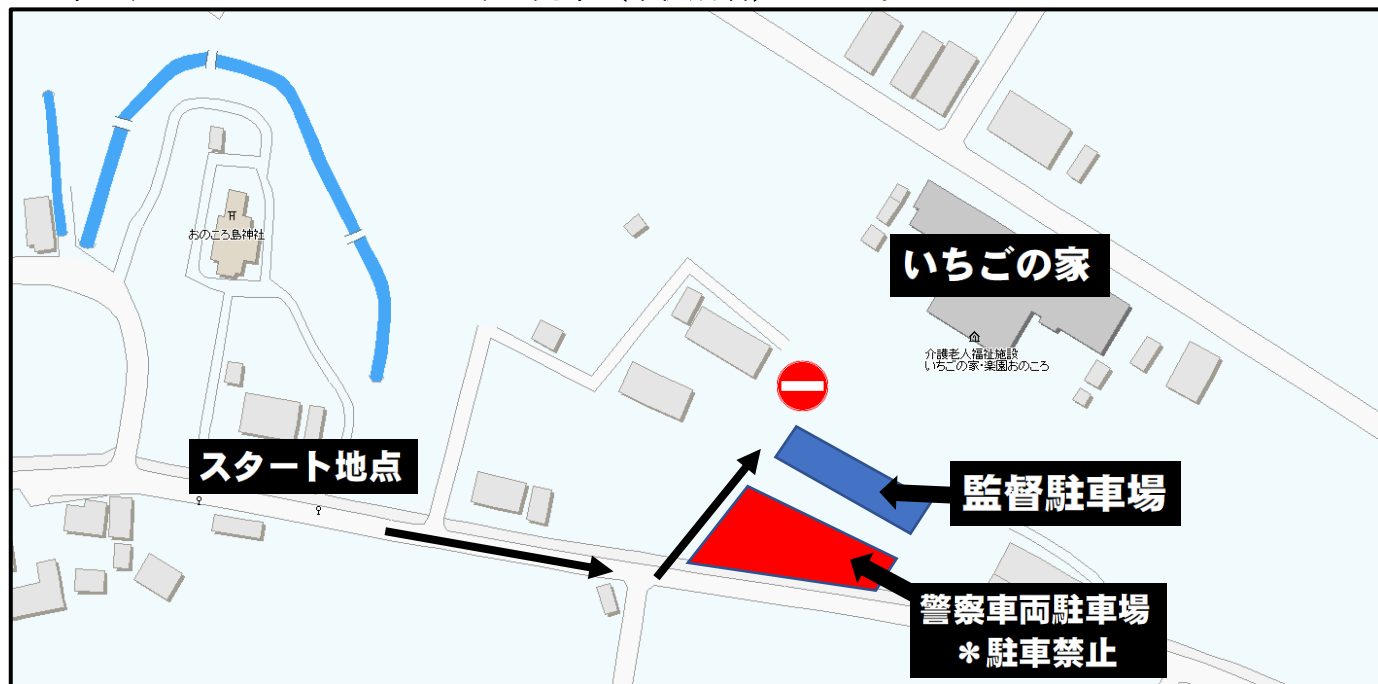

スタート地点監督駐車場について

- ① 各府県に4枚駐車証を用意しています。(マイクロバス不可)
- ② 警察車両と十分な間隔を空けて駐車して下さい。いちごの家前は駐車禁止です。降車しましたら、スタート地点に移動して下さい。警察車両の邪魔になります。(次年度以降、駐車場が確保できないことになります。)
- ③ 監督輸送用のマイクロバス1台も駐車します。マイクロバスは9:30に市役所第2別館前を発車し、11:00にいちごの家を発車(市役所着)します。

- ④ 男子・女子がスタートしたら、駐車場を左に曲がって信号を右折して下さい。突きあたりを右折して、橋の手前を左折して下さい。川の左側道路をまっすぐ直進して下さい。(途中一旦停止「止まれ」があります。)必ず、市役所駐車場に止めて下さい。

注) スタート後は混雑が予想されます。絶対に中学校側(川の右側道路は走行禁止です)から、戻らないでください。