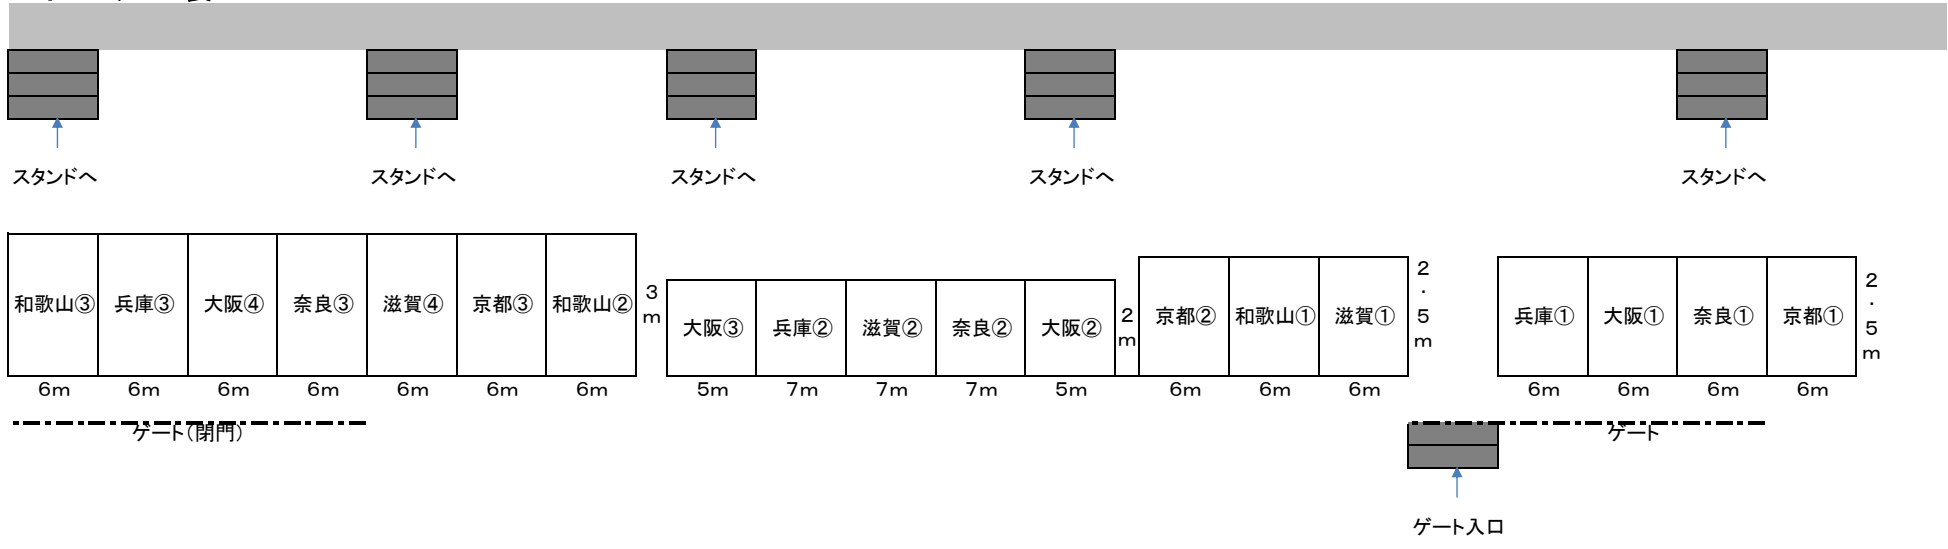

メインスタンド裏コンコース

スタンドへ

スタンドへ

スタンドへ

スタンドへ

スタンドへ

和歌山③	兵庫③	大阪④	奈良③	滋賀④	京都③	和歌山②
6m	6m	6m	6m	6m	6m	6m

大阪③	兵庫②	滋賀②	奈良②	大阪②
5m	7m	7m	7m	5m

京都②	和歌山①	滋賀①
6m	6m	6m

兵庫①	大阪①	奈良①	京都①
6m	6m	6m	6m

ゲート(開門)

ゲート

ゲート入口