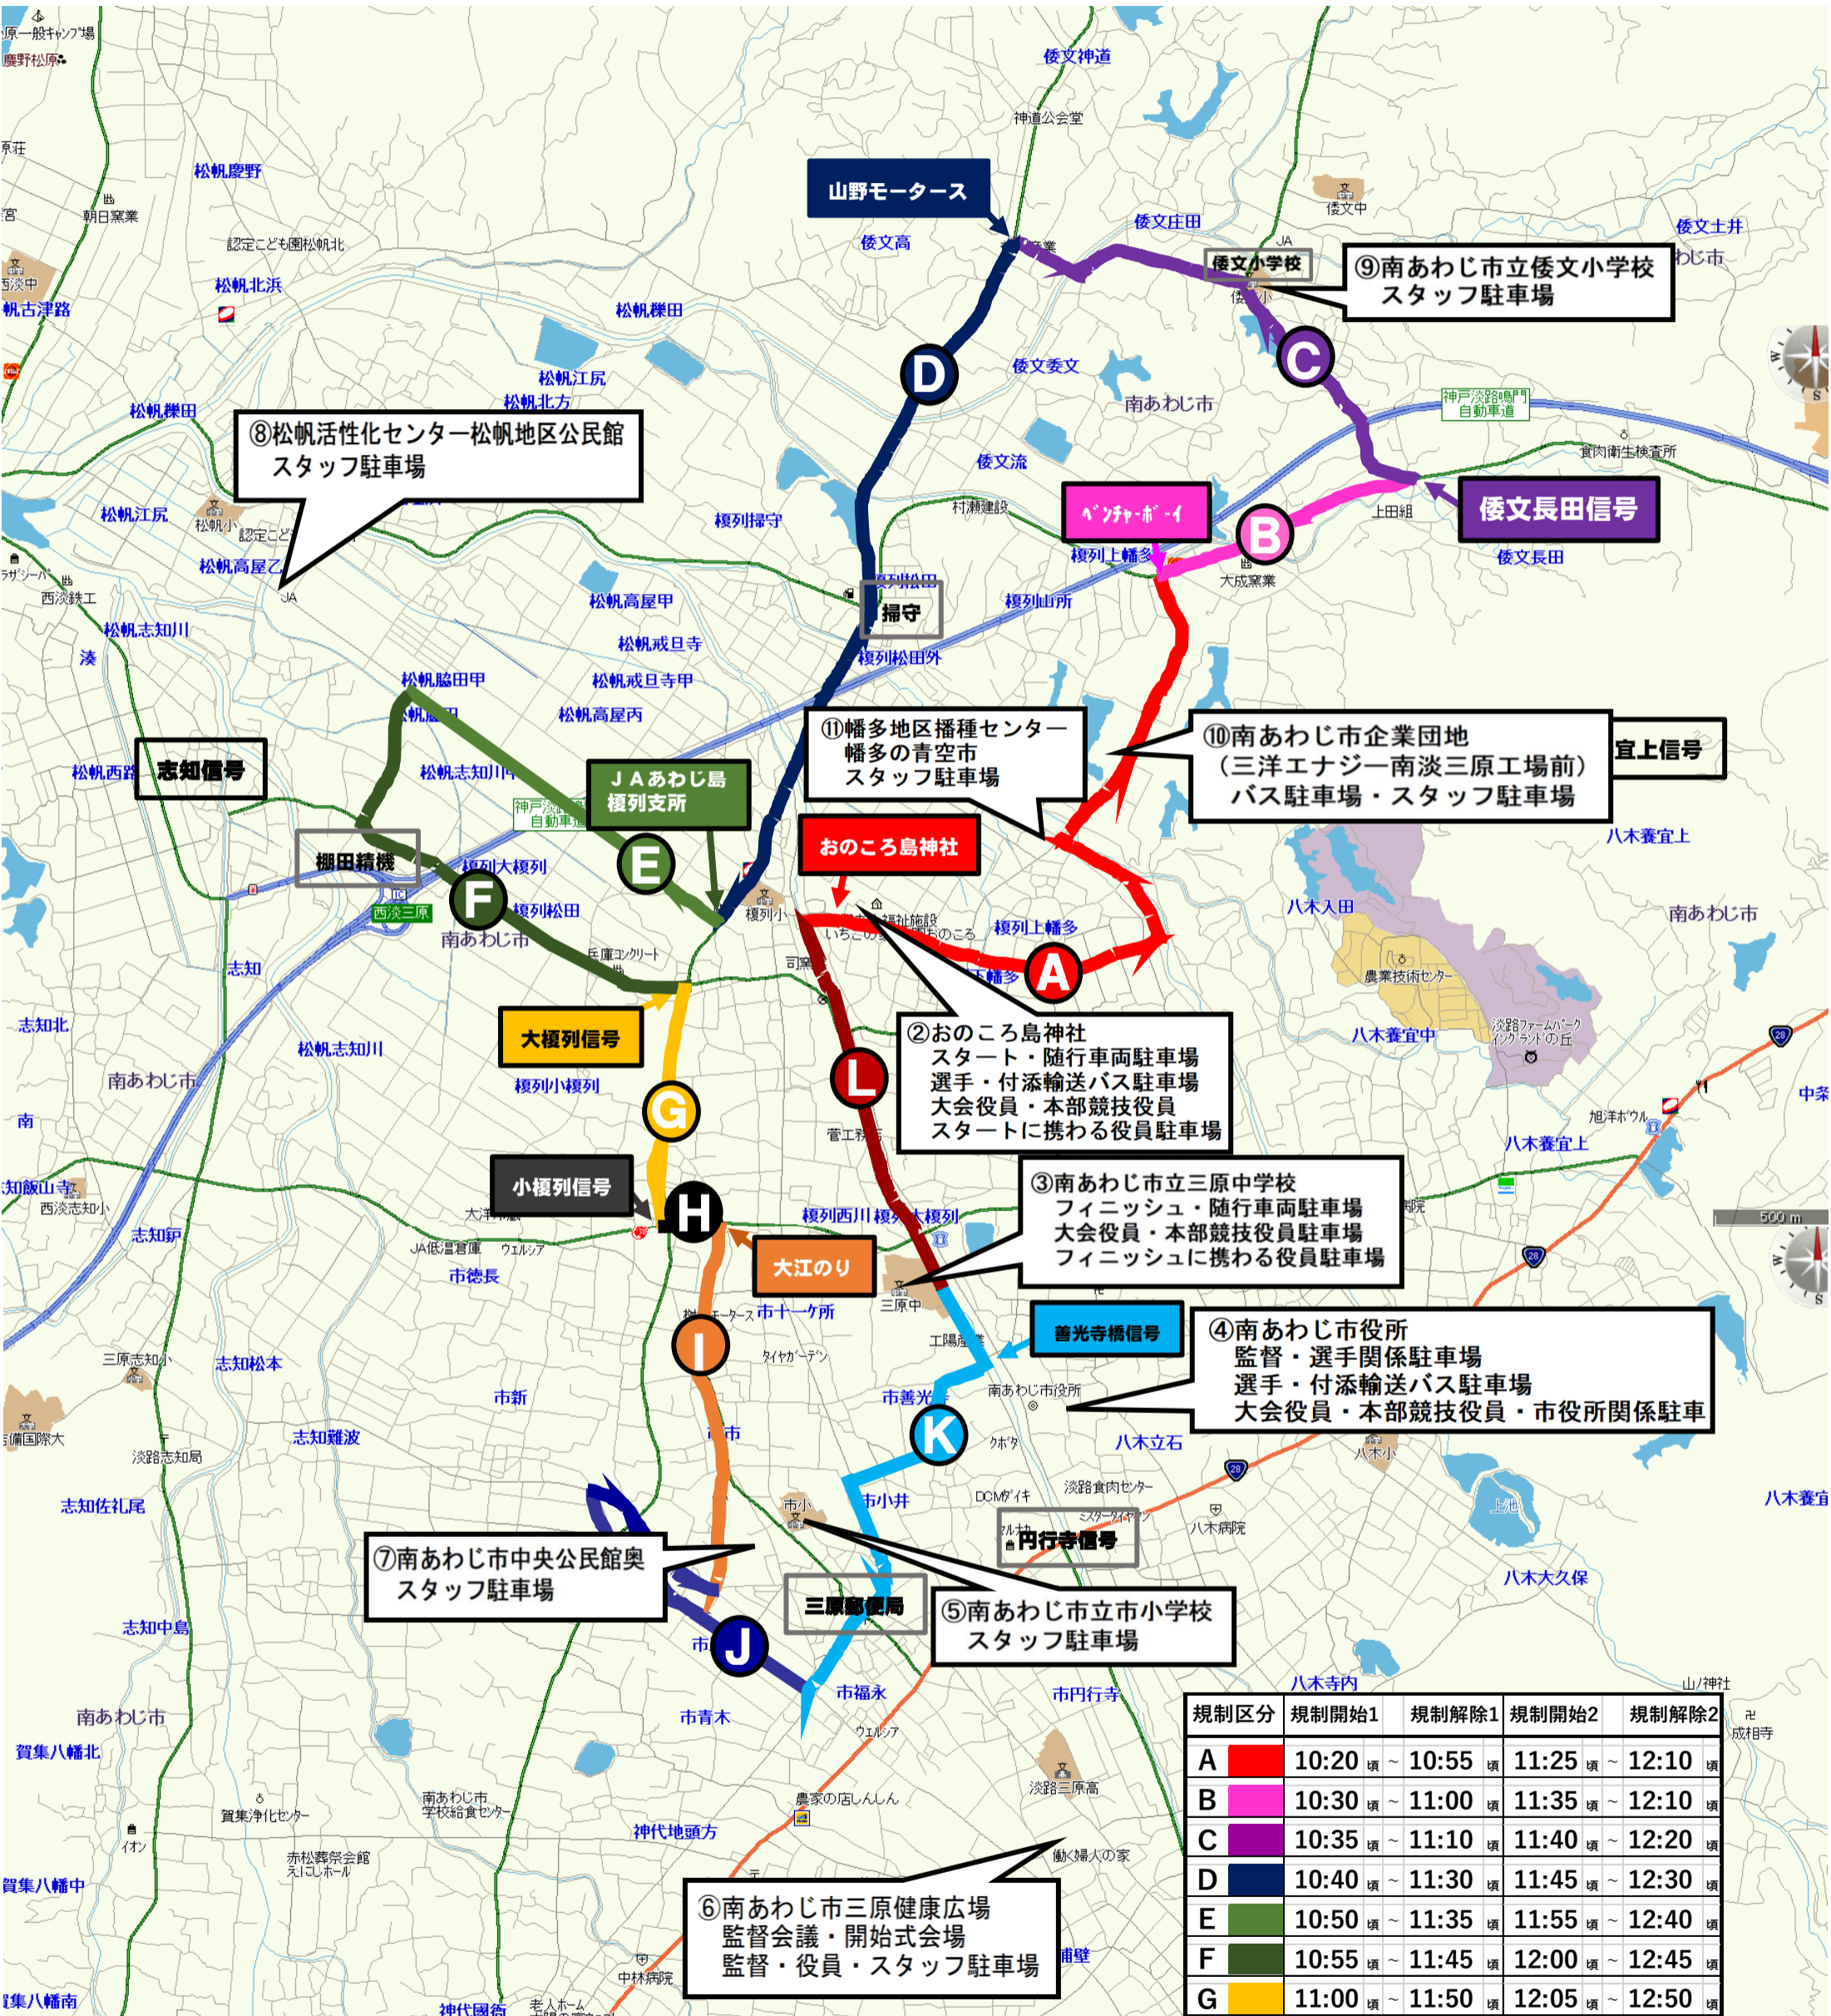

近畿高校駅伝 駐車場案内図

*本年度は、無観客による大会のため、一般の駐車場はありません。

規制区分	規制開始1	規制解除1	規制開始2	規制解除2
A	10:20 頃	10:55 頃	11:25 頃	12:10 頃
B	10:30 頃	11:00 頃	11:35 頃	12:10 頃
C	10:35 頃	11:10 頃	11:40 頃	12:20 頃
D	10:40 頃	11:30 頃	11:45 頃	12:30 頃
E	10:50 頃	11:35 頃	11:55 頃	12:40 頃
F	10:55 頃	11:45 頃	12:00 頃	12:45 頃
G	11:00 頃	11:50 頃	12:05 頃	12:50 頃
H	11:05 頃	11:50 頃	12:10 頃	12:50 頃
I	11:05 頃	11:55 頃	12:10 頃	12:50 頃
J	11:10 頃	12:05 頃	12:15 頃	12:50 頃
K	11:15 頃	12:10 頃	12:15 頃	13:00 頃
L	11:20 頃	11:50 頃	* 10:20~13:00までは通行困難	

*昨年度、監督会議・開会式会場駐車場として使用していました①南あわじ市文化体育館駐車場は、会場の変更にともない、本年度は使用しません。