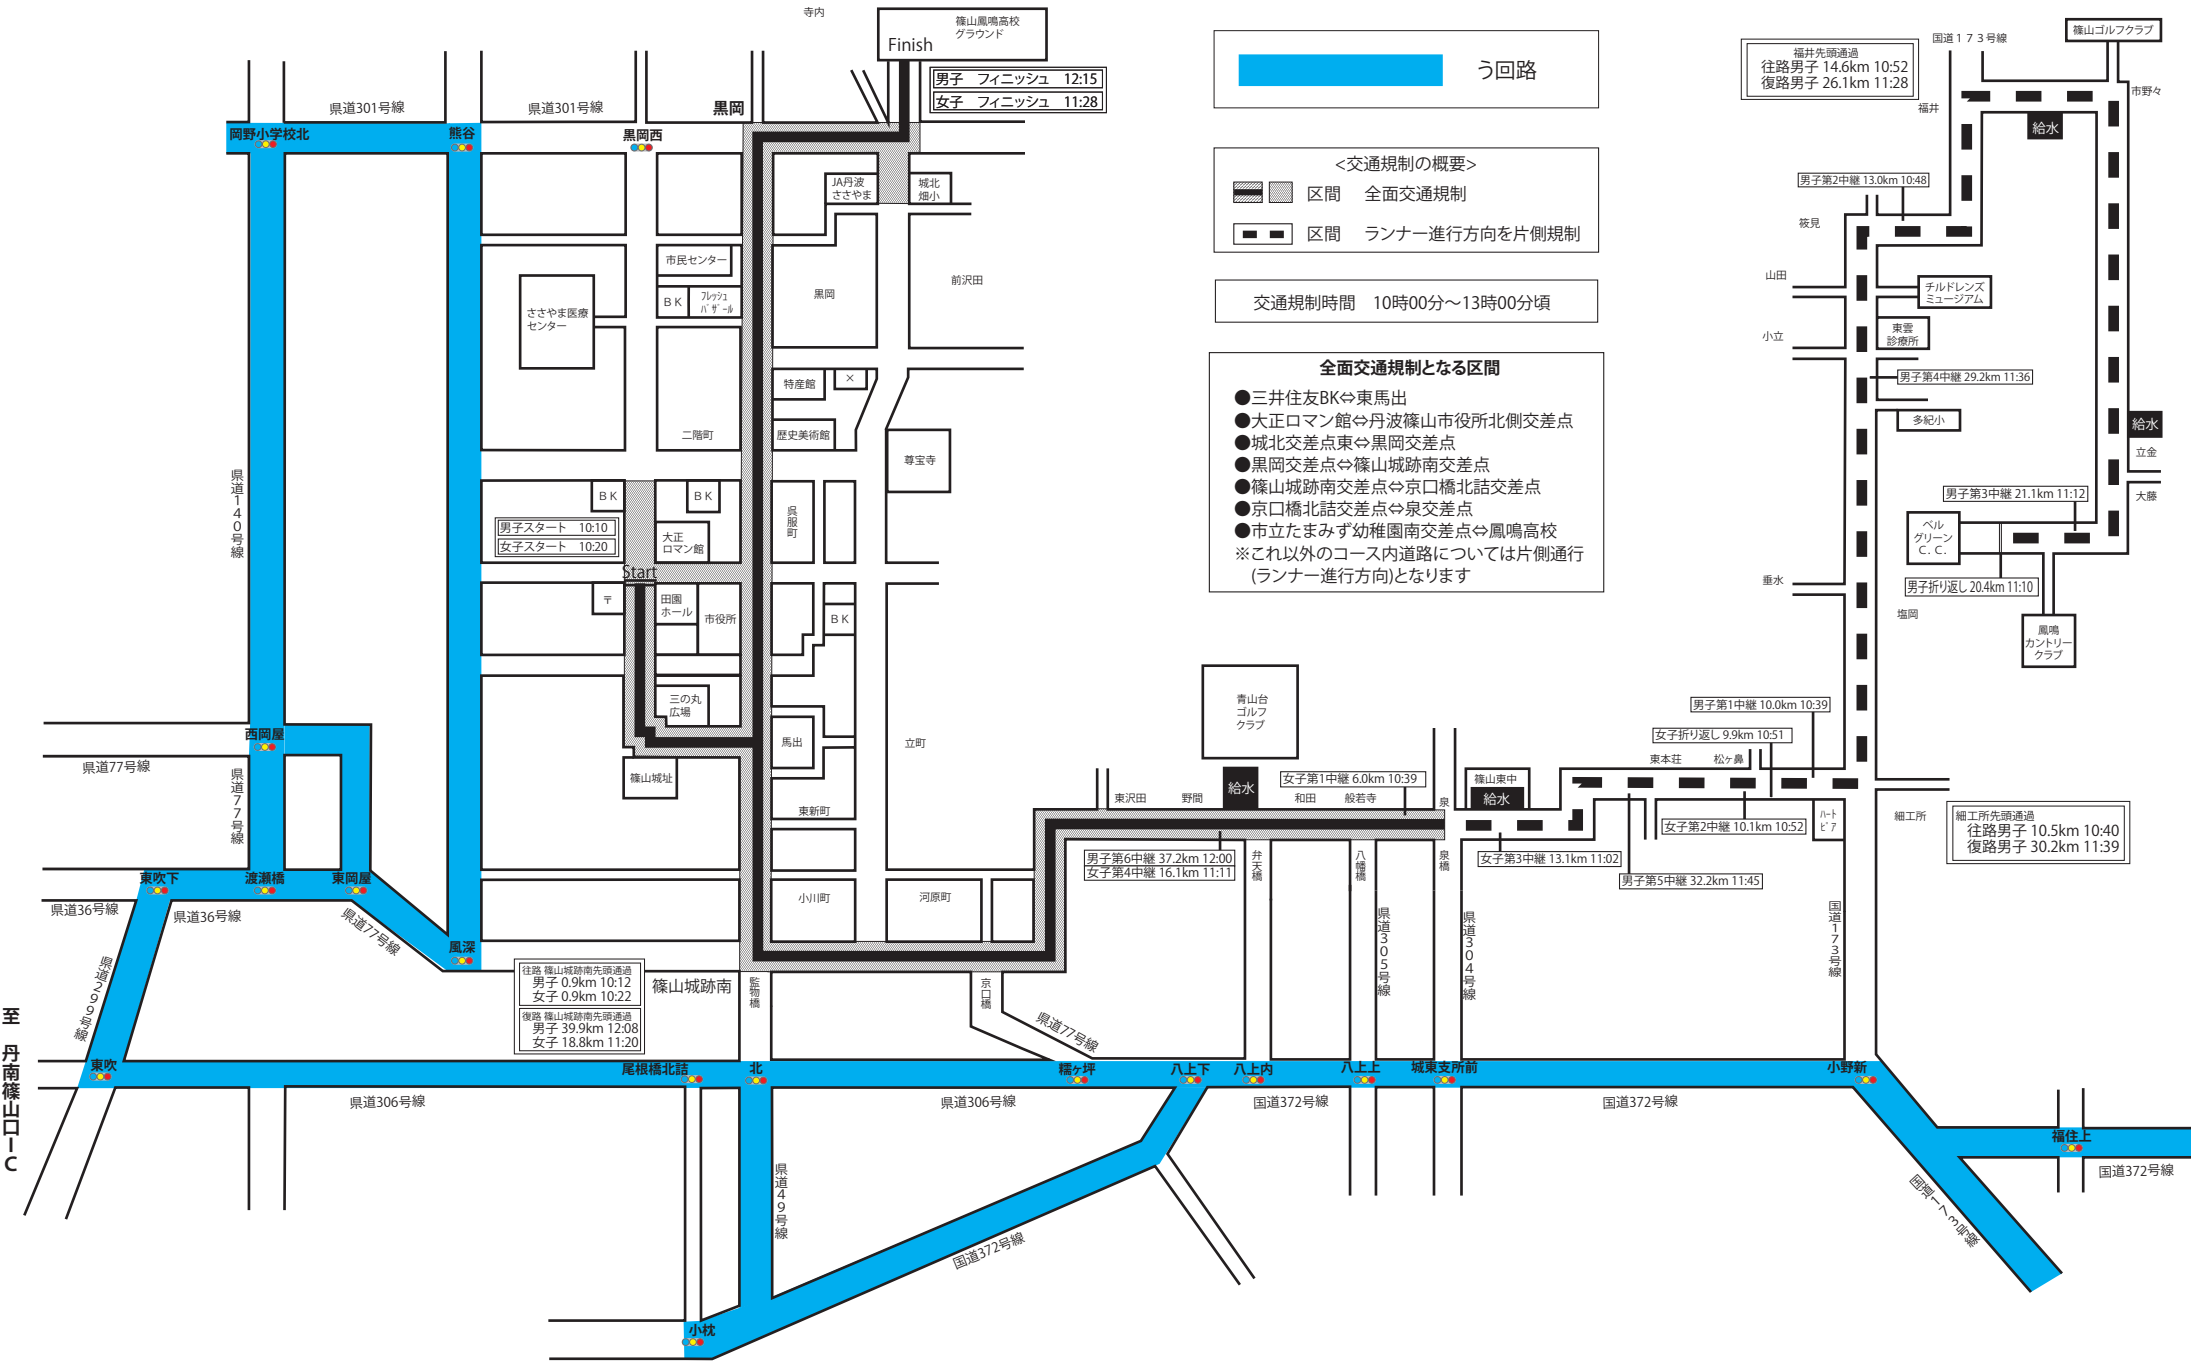

# 兵庫県高校駅伝全コース・う回路及び交通規制図

至 丹南篠山ローC