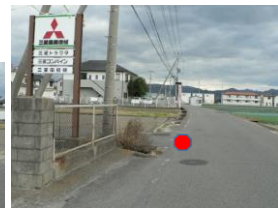

男子第2中継所

三菱農機販売三原営業所先交差点