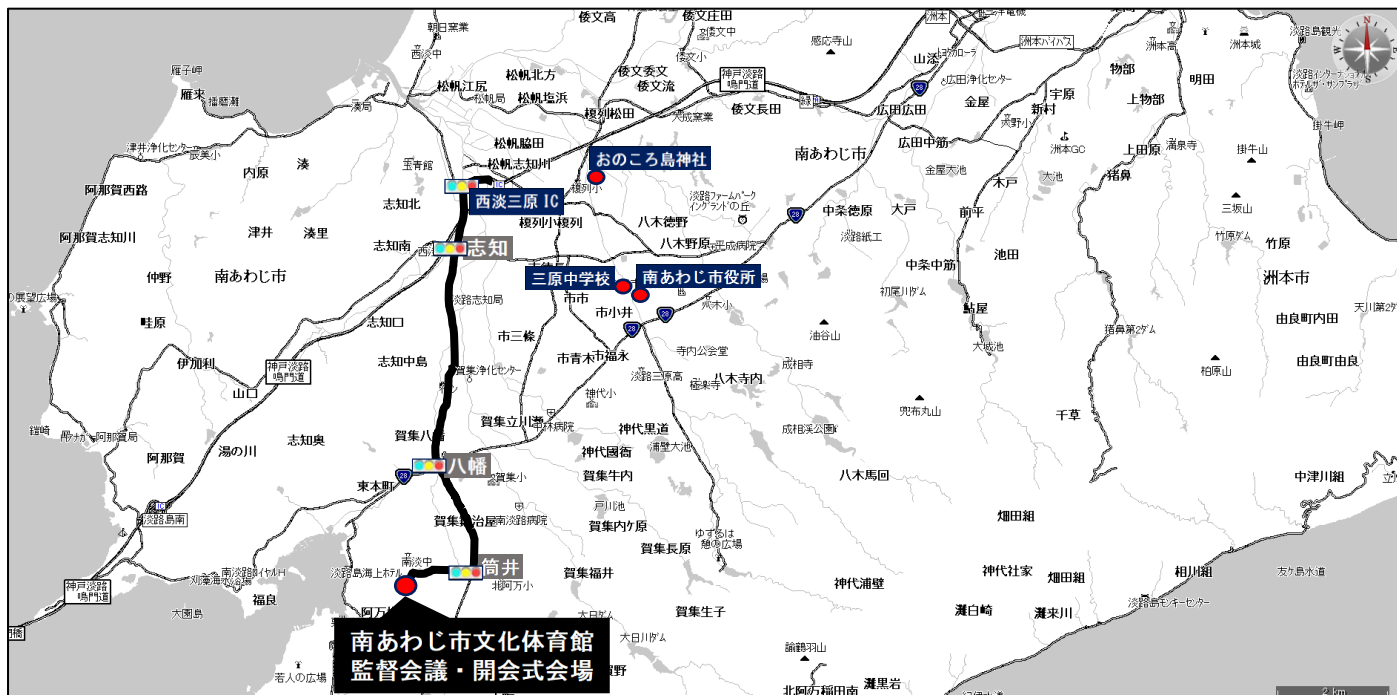

南あわじ市文化体育館（監督会議・開会式会場）案内図

南あわじ市文化体育館 付近図

< 西淡三原 I C から南あわじ市文化体育館までの経路 >

約 9.7 km (約 15 分)

西淡三原 I C ・西路信号左折 ～ 5.3km ～

八幡 (交差点) 直進 ～ 2.3km ～

筒井 (交差点) 右折 * 手前に文化体育館表示あり ～ 1.6km ～

三叉路左折 * 文化体育館表示看板あり ～ 0.5km ～

南あわじ市文化体育館