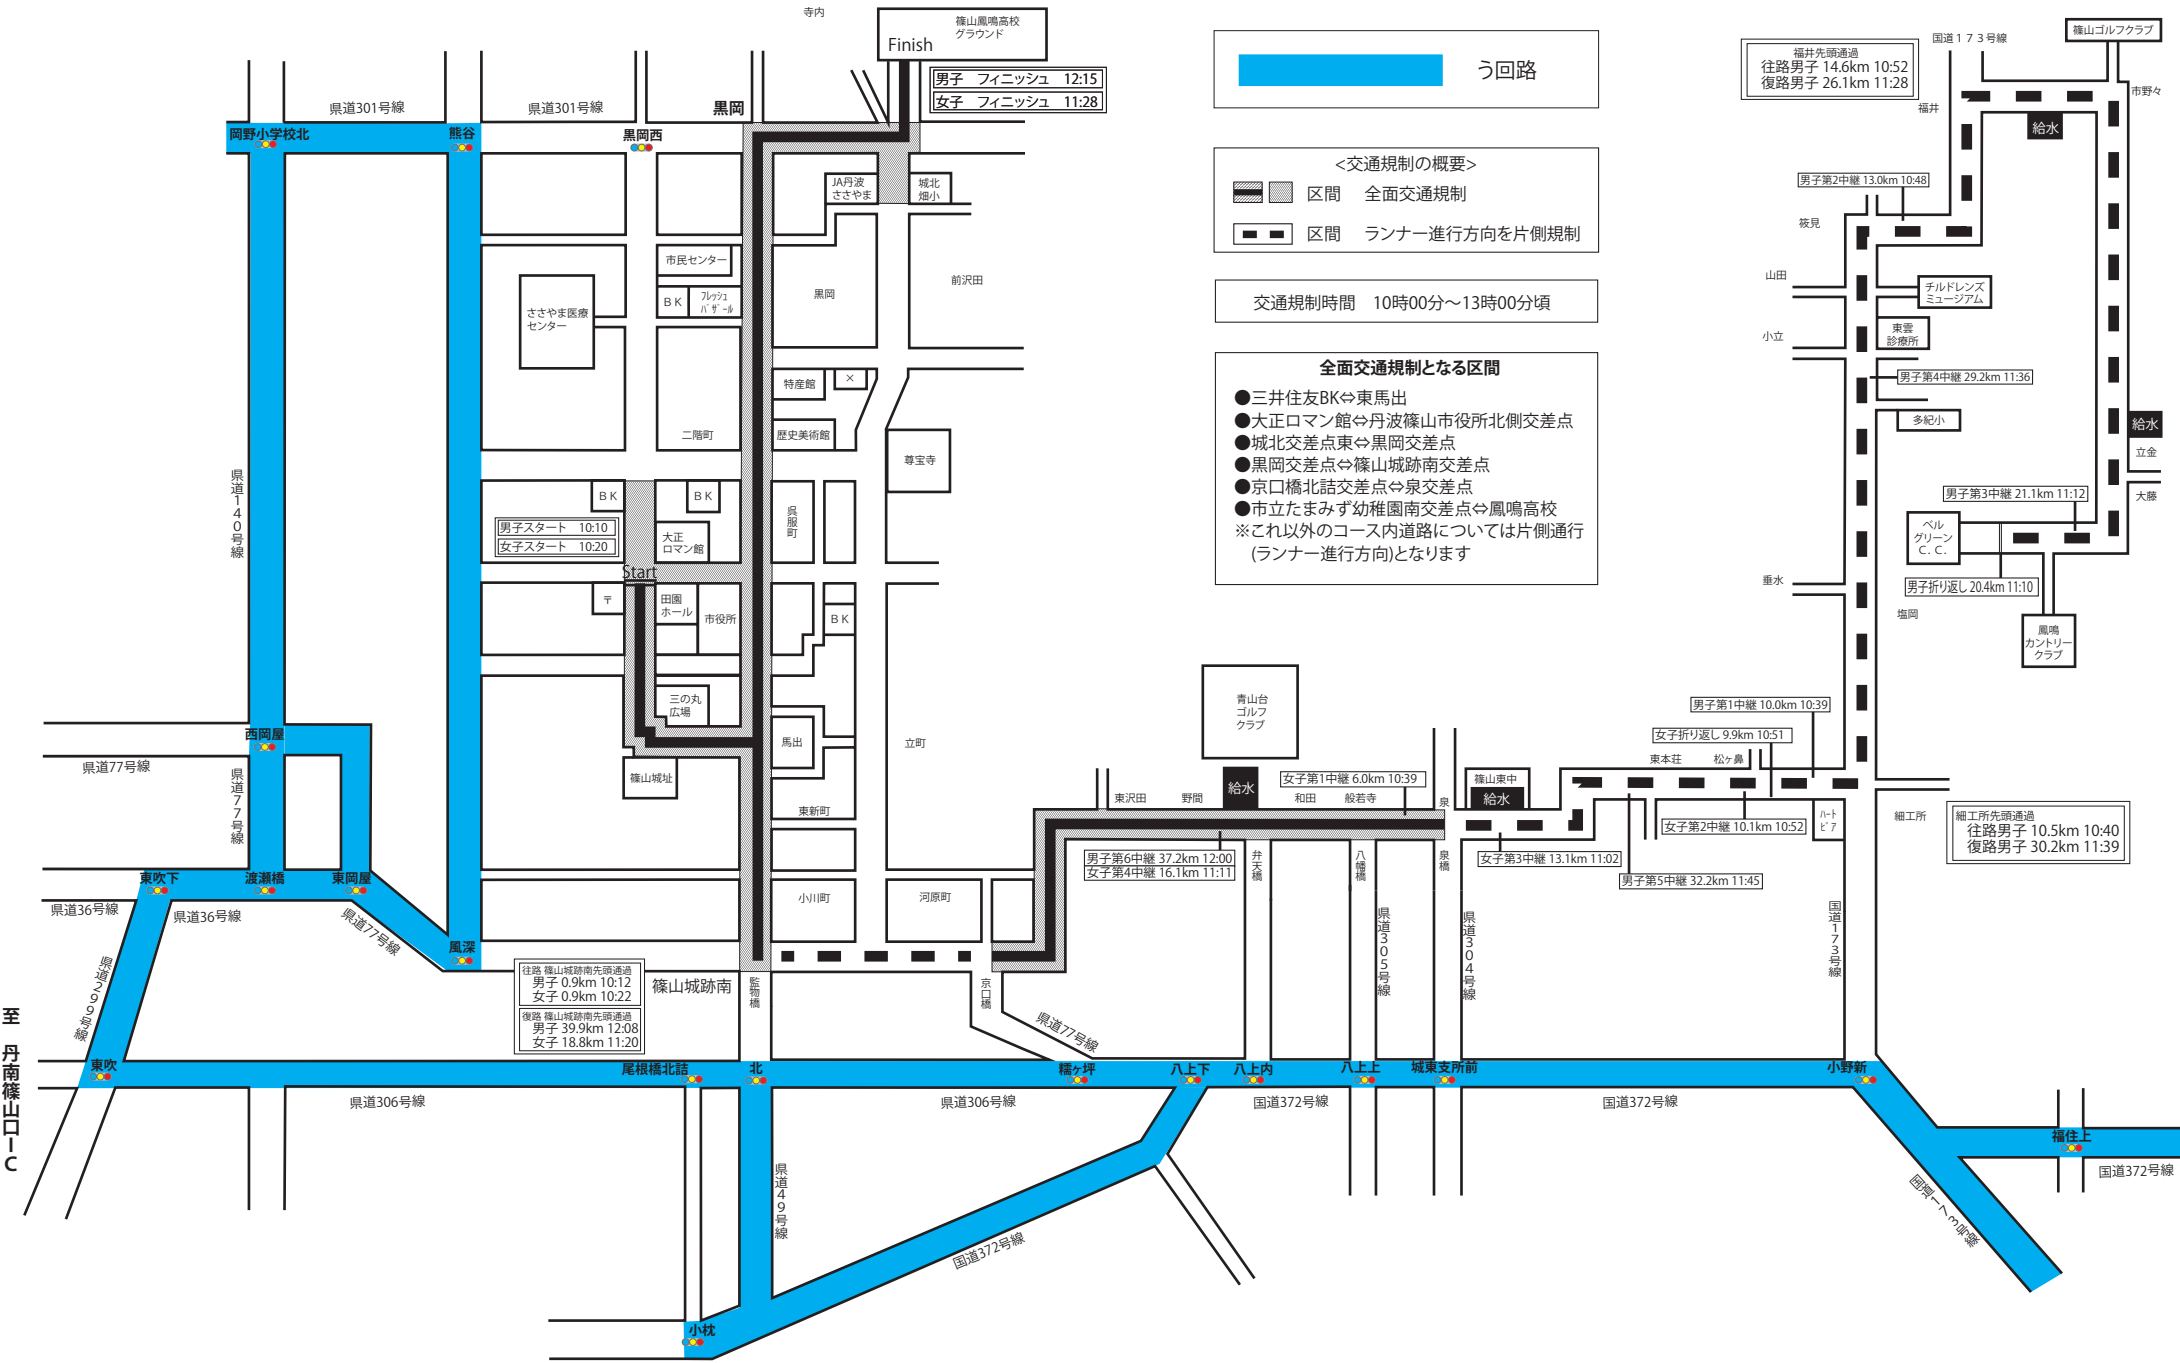

兵庫県高校駅伝全コース・う回路及び交通規制図

至 丹南篠山ローC