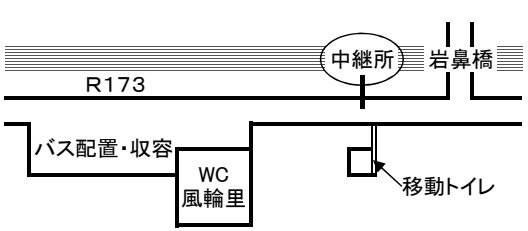

中継所・配置収容バス・トイレ

男子第1中継所 (松ヶ鼻向井北)

女子第1中継所 (泉)

男子第2中継所 (福井)

男子第3中継所 (立金南)

女子第2中継所 (松ヶ鼻)

男子第4中継所 (小田中)

男子第5中継所 (東本庄)

女子第3中継所 (篠山東中前)

男子第6中継所 (野間)

女子第4中継所 (野間)