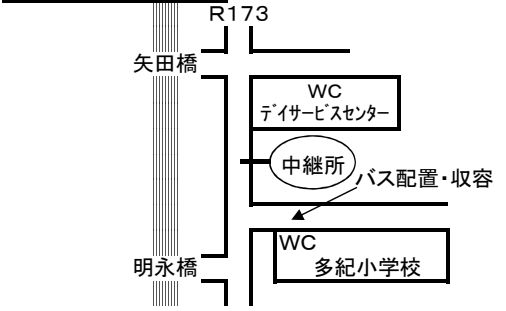

中継所・配置収容バス・トイレ

男子第1中継所 (松ヶ鼻向井北)

女子第1中継所 (泉)

男子第2中継所 (福井)

男子第3中継所 (立金南)

女子第2中継所 (松ヶ鼻)

男子第4中継所 (小田中)

男子第5中継所 (東本庄)

女子第3中継所 (篠山東中前)

男子第6中継所 (野間)

女子第4中継所 (野間)