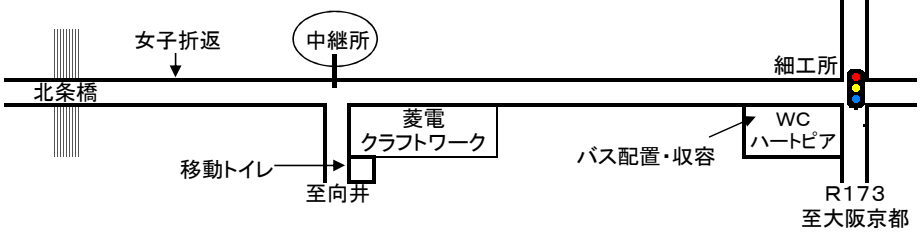

中継所・配置収容バス・トイレ

男子第1中継所 (松ヶ鼻向井北)

女子第1中継所 (泉)

男子第2中継所 (福井)

男子第3中継所 (立金南)

女子第2中継所 (松ヶ鼻)

男子第4中継所 (小田中)

男子第5中継所 (東本庄)

女子第3中継所 (篠山東中前)

男子第6中継所 (野間)

女子第4中継所 (野間)