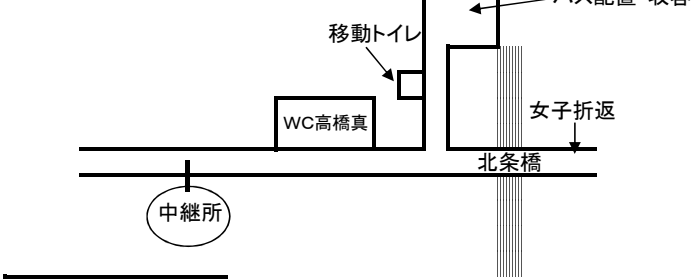

中継所・配置収容バス・トイレ

男子第1中継所 (松ヶ鼻向井北)

女子第1中継所 (泉)

男子第2中継所 (福井)

男子第3中継所 (立金南)

女子第2中継所 (松ヶ鼻)

男子第4中継所 (小田中)

男子第5中継所 (東本庄)

女子第3中継所 (篠山東中前)

男子第6中継所 (野間)

女子第4中継所 (野間)