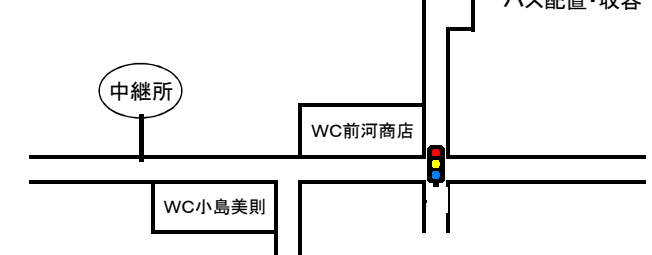

中継所・配置収容バス・トイレ

男子第1中継所 (松ヶ鼻向井北)

女子第1中継所 (泉)

男子第2中継所 (福井)

男子第3中継所 (立金南)

女子第2中継所 (松ヶ鼻)

男子第4中継所 (小田中)

男子第5中継所 (東本庄)

女子第3中継所 (篠山東中前)

男子第6中継所 (野間)

女子第4中継所 (野間)