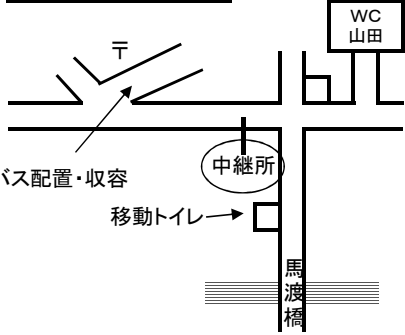

中継所・配置収容バス・トイレ

男子第1中継所 (松ヶ鼻向井北)

女子第1中継所 (泉)

男子第2中継所 (福井)

男子第3中継所 (立金南)

女子第2中継所 (松ヶ鼻)

男子第4中継所 (小田中)

男子第5中継所 (東本庄)

女子第3中継所 (篠山東中前)

男子第6中継所 (野間)

女子第4中継所 (野間)