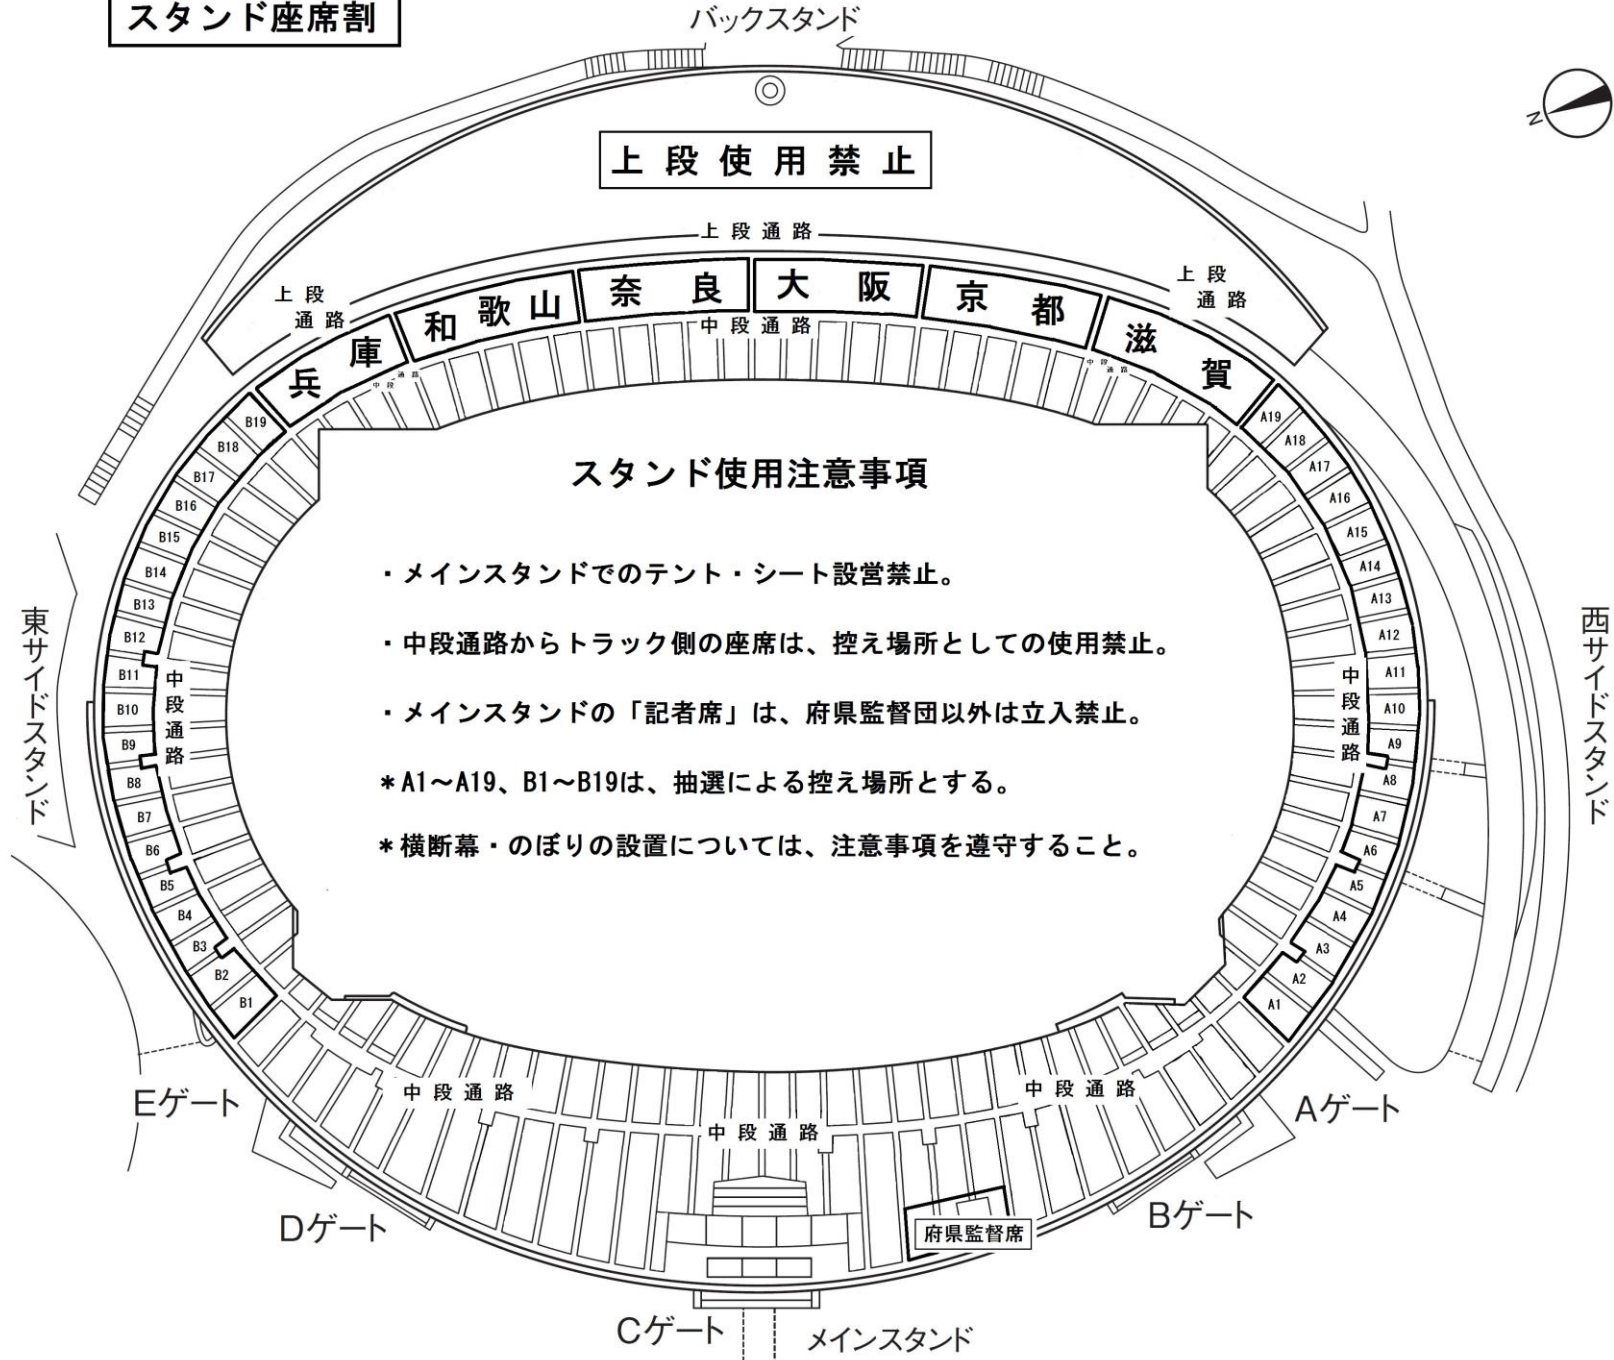

# スタンド座席割

バックスタンド

上段使用禁止

## スタンド使用注意事項

- ・メインスタンドでのテント・シート設営禁止。
- ・中段通路からトラック側の座席は、控え場所としての使用禁止。
- ・メインスタンドの「記者席」は、府県監督団以外は立入禁止。
- \* A1～A19、B1～B19は、抽選による控え場所とする。
- \* 横断幕・のぼりの設置については、注意事項を遵守すること。

東サイドスタンド

西サイドスタンド

Eゲート

Aゲート

Dゲート

Bゲート

Cゲート

メインスタンド

府県監督席