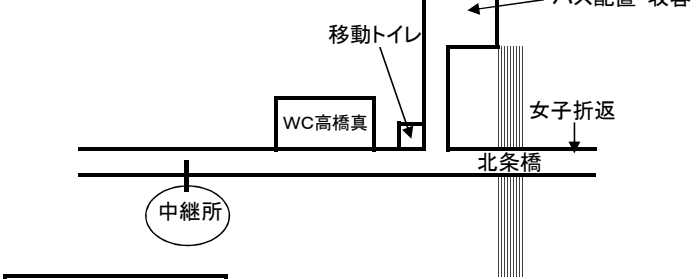

中継所・配置収容バス・トイレ

男子第1中継所 (松ヶ鼻向井北)

女子第1中継所 (泉)

男子第2中継所 (福井)

男子第3中継所 (立金南)

女子第2中継所 (松ヶ鼻)

男子第4中継所 (小田中)

男子第5中継所 (東本庄)

女子第3中継所 (篠山東中前)

男子第6中継所 (野間)

女子第4中継所 (野間)