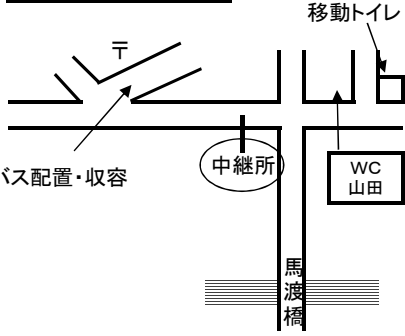

中継所・配置収容バス・トイレ

男子第1中継所 (松ヶ鼻向井北)

女子第1中継所 (泉)

男子第2中継所 (福井)

男子第3中継所 (立金南)

女子第2中継所 (松ヶ鼻)

男子第4中継所 (小田中)

男子第5中継所 (東本庄)

女子第3中継所 (篠山東中前)

男子第6中継所 (野間)

女子第4中継所 (野間)