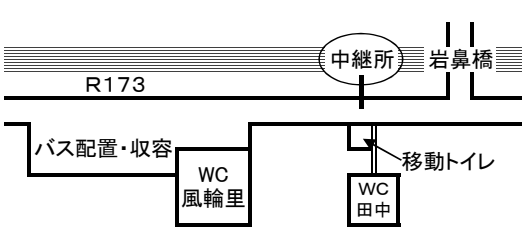

中継所・配置収容バス・トイレ

男子第1中継所 (松ヶ鼻向井北)

女子第1中継所 (泉)

男子第2中継所 (福井)

男子第3中継所 (立金南)

女子第2中継所 (松ヶ鼻)

男子第4中継所 (小田中)

男子第5中継所 (東本庄)

女子第3中継所 (篠山東中前)

男子第6中継所 (野間)

女子第4中継所 (野間)