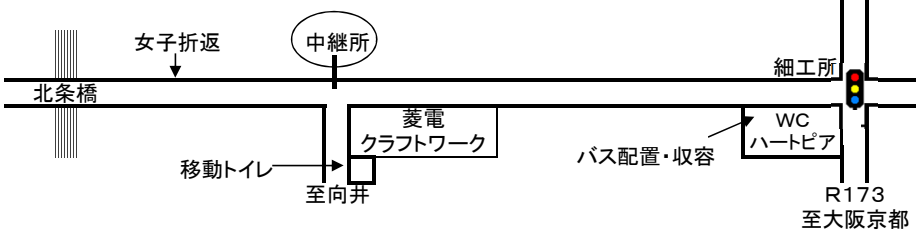

中継所・配置収容バス・トイレ

男子第1中継所 (松ヶ鼻向井北)

女子第1中継所 (泉)

男子第2中継所 (福井)

男子第3中継所 (立金南)

女子第2中継所 (松ヶ鼻)

男子第4中継所 (小田中)

男子第5中継所 (東本庄)

女子第3中継所 (篠山東中前)

男子第6中継所 (野間)

女子第4中継所 (野間)