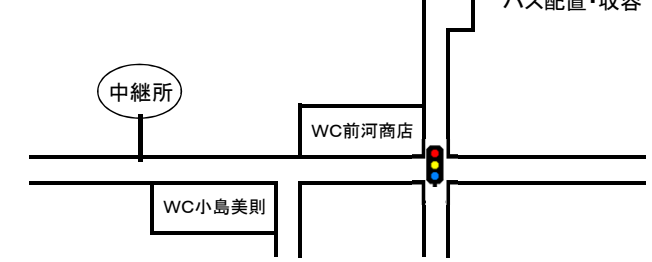

中継所・配置収容バス・トイレ

男子第1中継所 (松ヶ鼻向井北)

女子第1中継所 (泉)

男子第2中継所 (福井)

男子第3中継所 (立金南)

女子第2中継所 (松ヶ鼻)

男子第4中継所 (小田中)

男子第5中継所 (東本庄)

女子第3中継所 (篠山東中前)

男子第6中継所 (野間)

女子第4中継所 (野間)