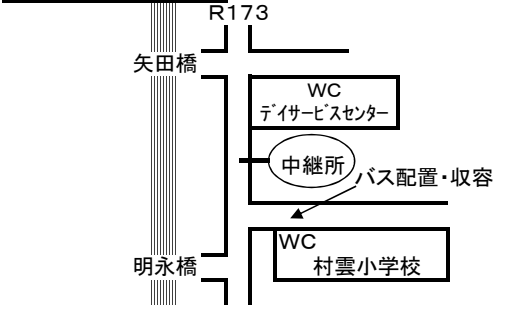

中継所・配置収容バス・トイレ

男子第1中継所 (松ヶ鼻向井北)

女子第1中継所 (泉)

男子第2中継所 (福井)

男子第3中継所 (立金南)

女子第2中継所 (松ヶ鼻)

男子第4中継所 (小田中)

男子第5中継所 (東本庄)

女子第3中継所 (篠山東中前)

男子第6中継所 (野間)

女子第4中継所 (野間)