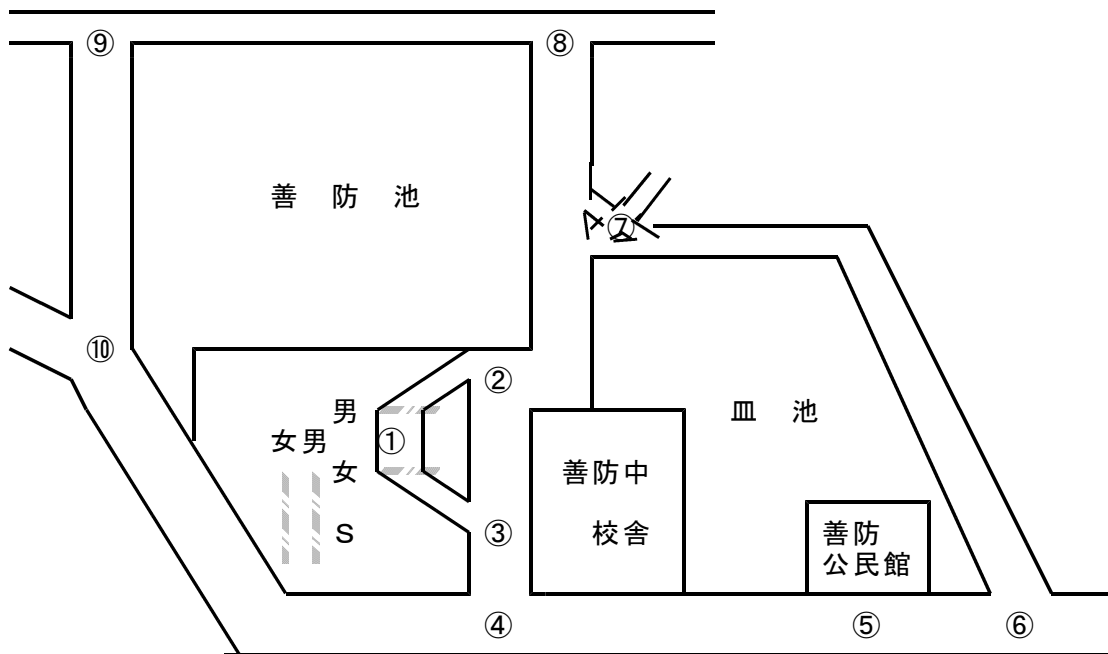

北播中学校駅伝大会コース図

1区 S ③④⑤⑥⑦⑧⑨⑩④③①
 2～6区 ①②③④⑤⑥⑦⑧⑨⑩④③①

男子 (15.0 km) 文字の色

- 1区 2.5 km 赤
- 2区 2.5 km 黒
- 3区 2.5 km 緑
- 4区 2.5 km 黒
- 5区 2.5 km 緑
- 6区 2.5 km 黒

女子 (12.5 km) 文字の色

- 1区 2.5 km 赤
- 2区 2.5 km 黒
- 3区 2.5 km 緑
- 4区 2.5 km 黒
- 5区 2.5 km 赤