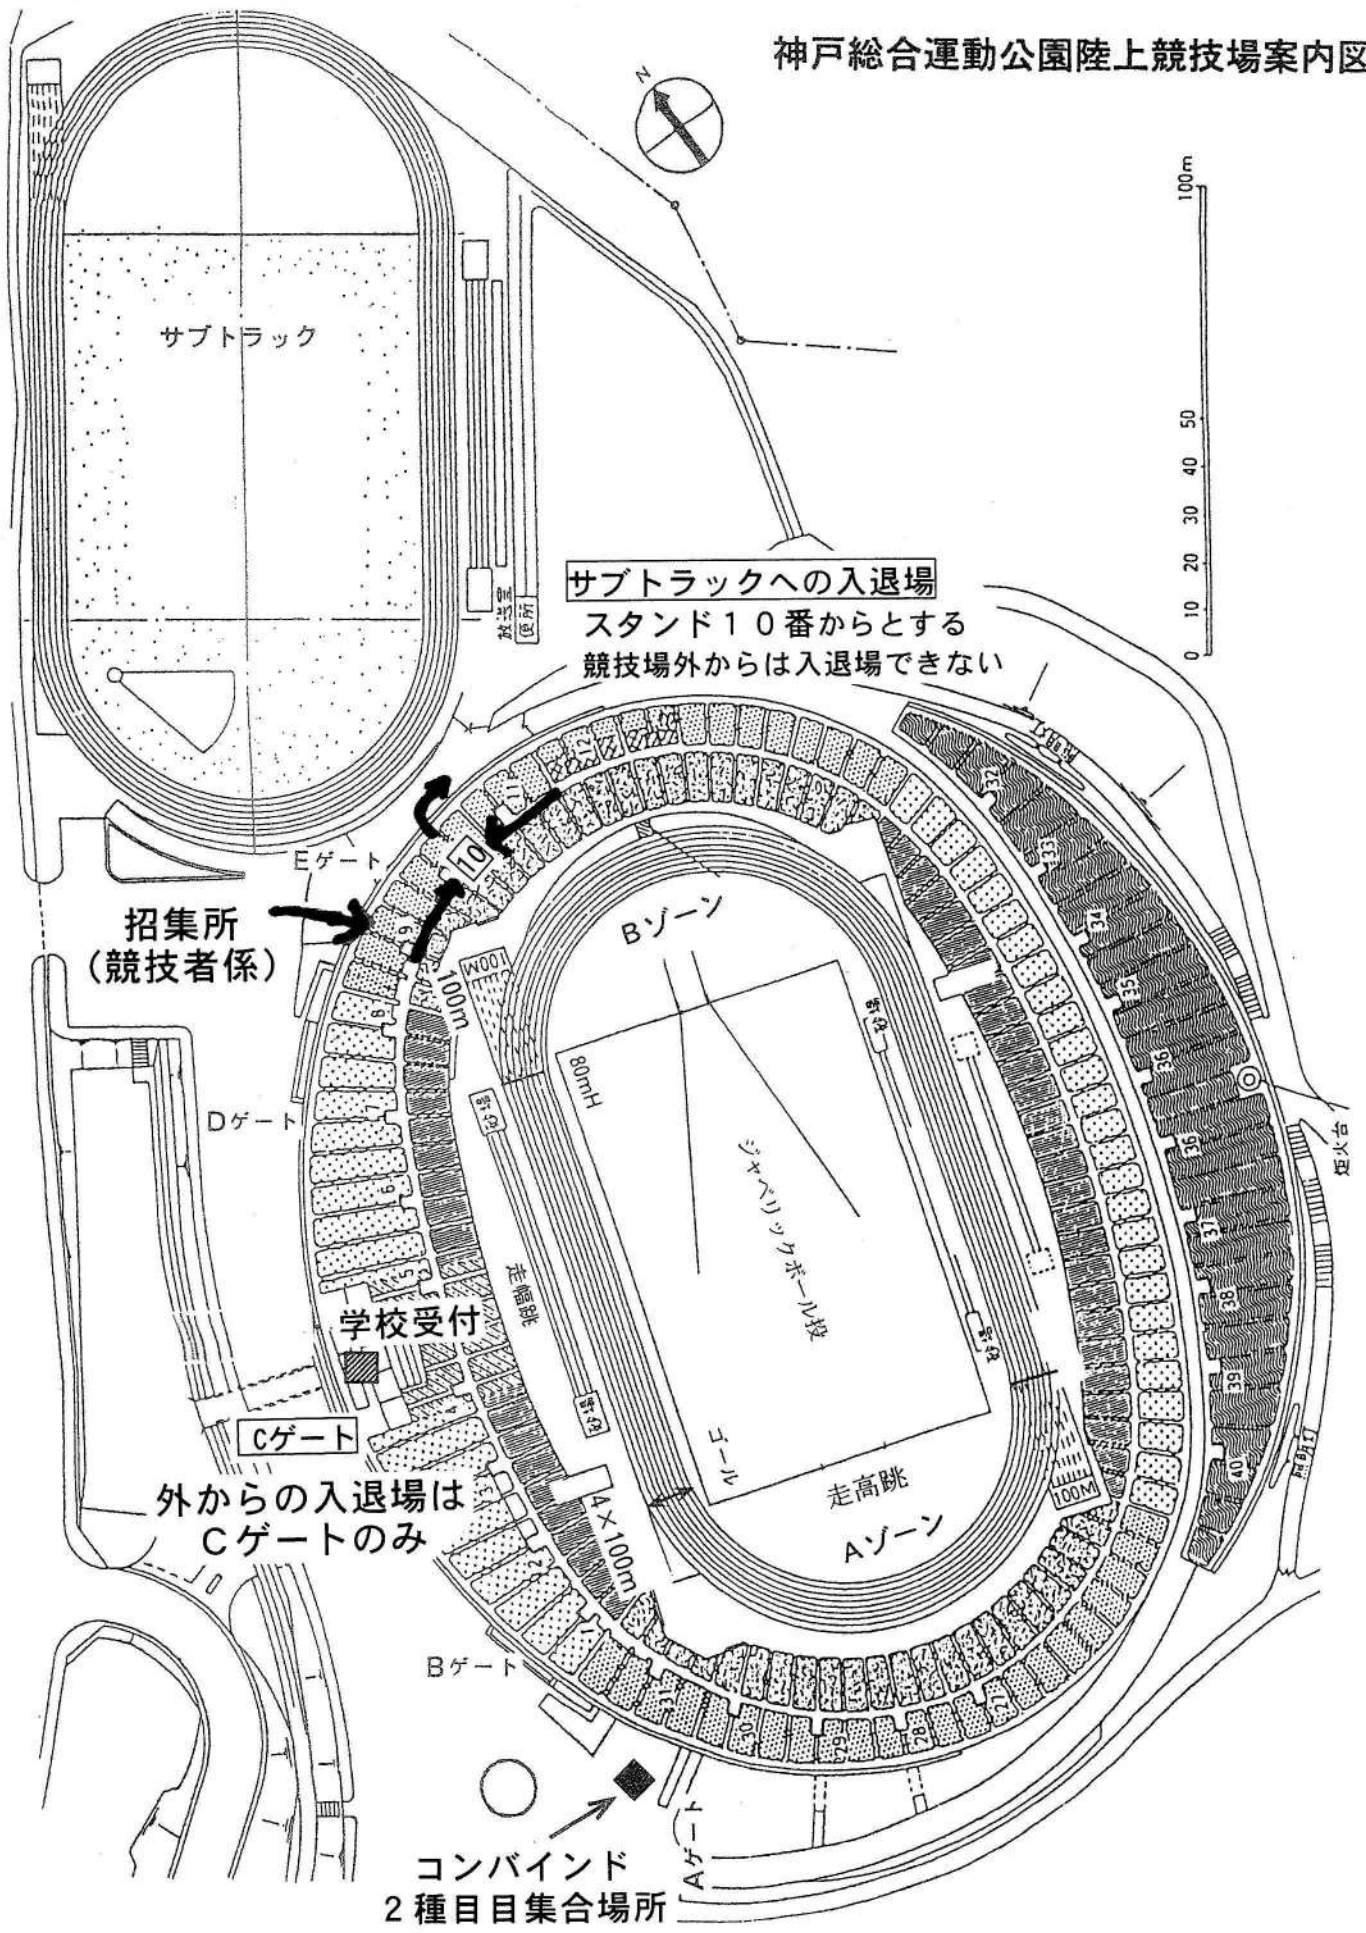

神戸総合運動公園陸上競技場案内図

サブトラックへの入退場
 スタンド10番からとする
 競技場外からは入退場できない

招集所
 (競技者係)

外からの入退場は
 Cゲートのみ

コンバインド
 2種目目集合場所